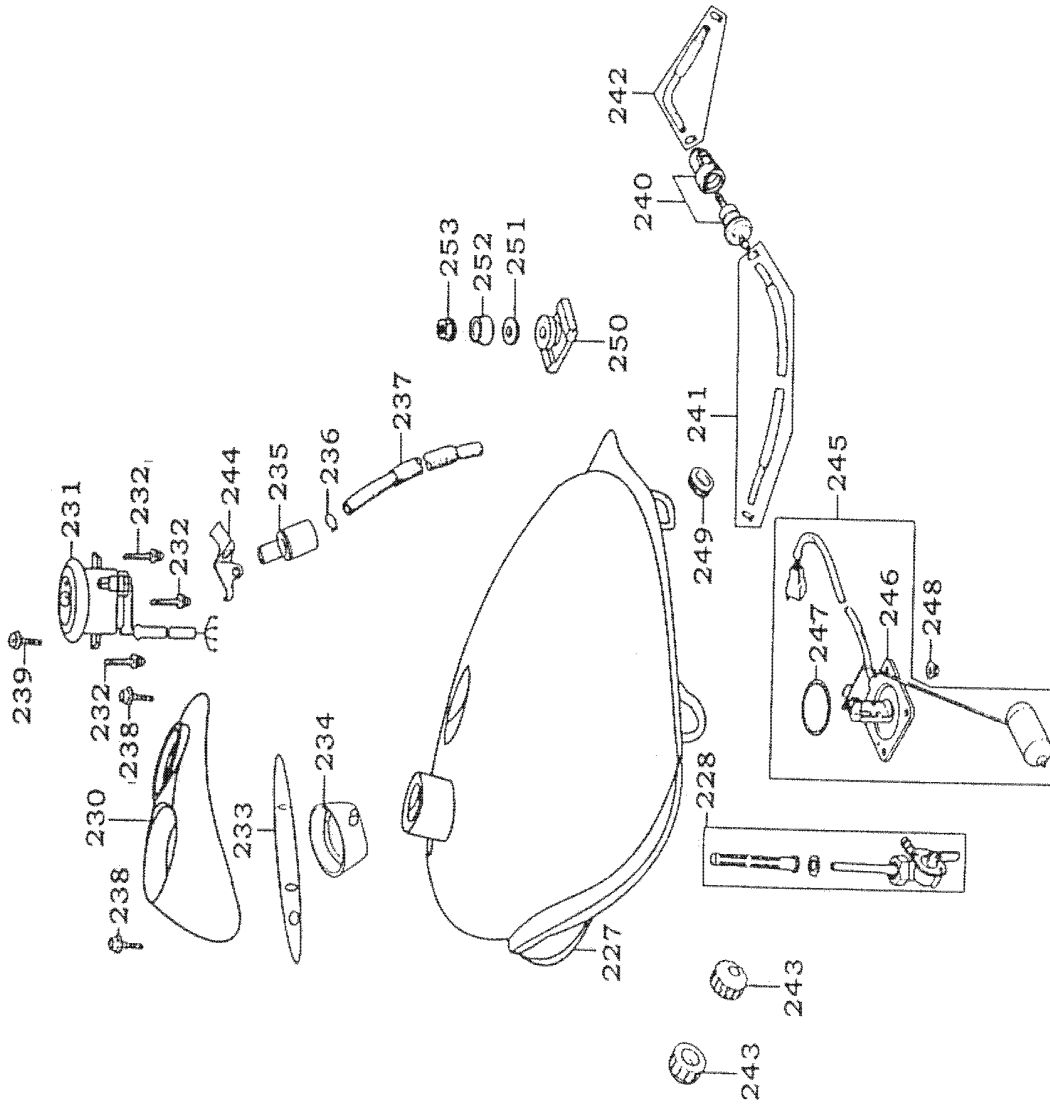

Benzintank

Nr.	Teile-Nr.	Bezeichnung
227	17510-KAK-3050 K	Tank schwarz
227	17510-KAK-3050 L	Tank silber
227	17510-KAK-3050-AT-RR132CS	Tank rot
228	16950-KEC2-8000-M1	Benzinhahn
230	17700-KAK-9000	Tankverkleidung
231	37300-KAK-9000	Tankuhr
232	93891-04012-07	Schraube 4x12
233	53214-KAK-9000	Dichtung
234	16702-KAK-9000	Auffangblech
235	17525-KAK-9000	Verbinder
236	95003-07090-31	Schlauch
237	95002-02070	Clip
238	93500-05016-OB	Schraube
239	90103-KAK-9000	Schraube 5x10
240	1691A-GY6-9010	Benzinfilter
241	16955-KEC2-8000	Schlauch
242	16956-KAK-9000	Schlauch
243	17611-286-0000	Gummilager
244	16916-KAK-9000	Halter
245	3780A-KAK-9000	Benzingeber
247	91305-MC7-0000	O-Ring 39.5x5
248	94050-06080	Mutter 6mm
249	17247-303-0000	Gummirosette
250	17613-KW6-9100	Gummilager
251	90501-GT4-0000	U-Scheibe 8.5x32
252	90136-KW6-9000	Kappe
253	94050-08080	Mutter 8mm

Abbildung zu Benzintank