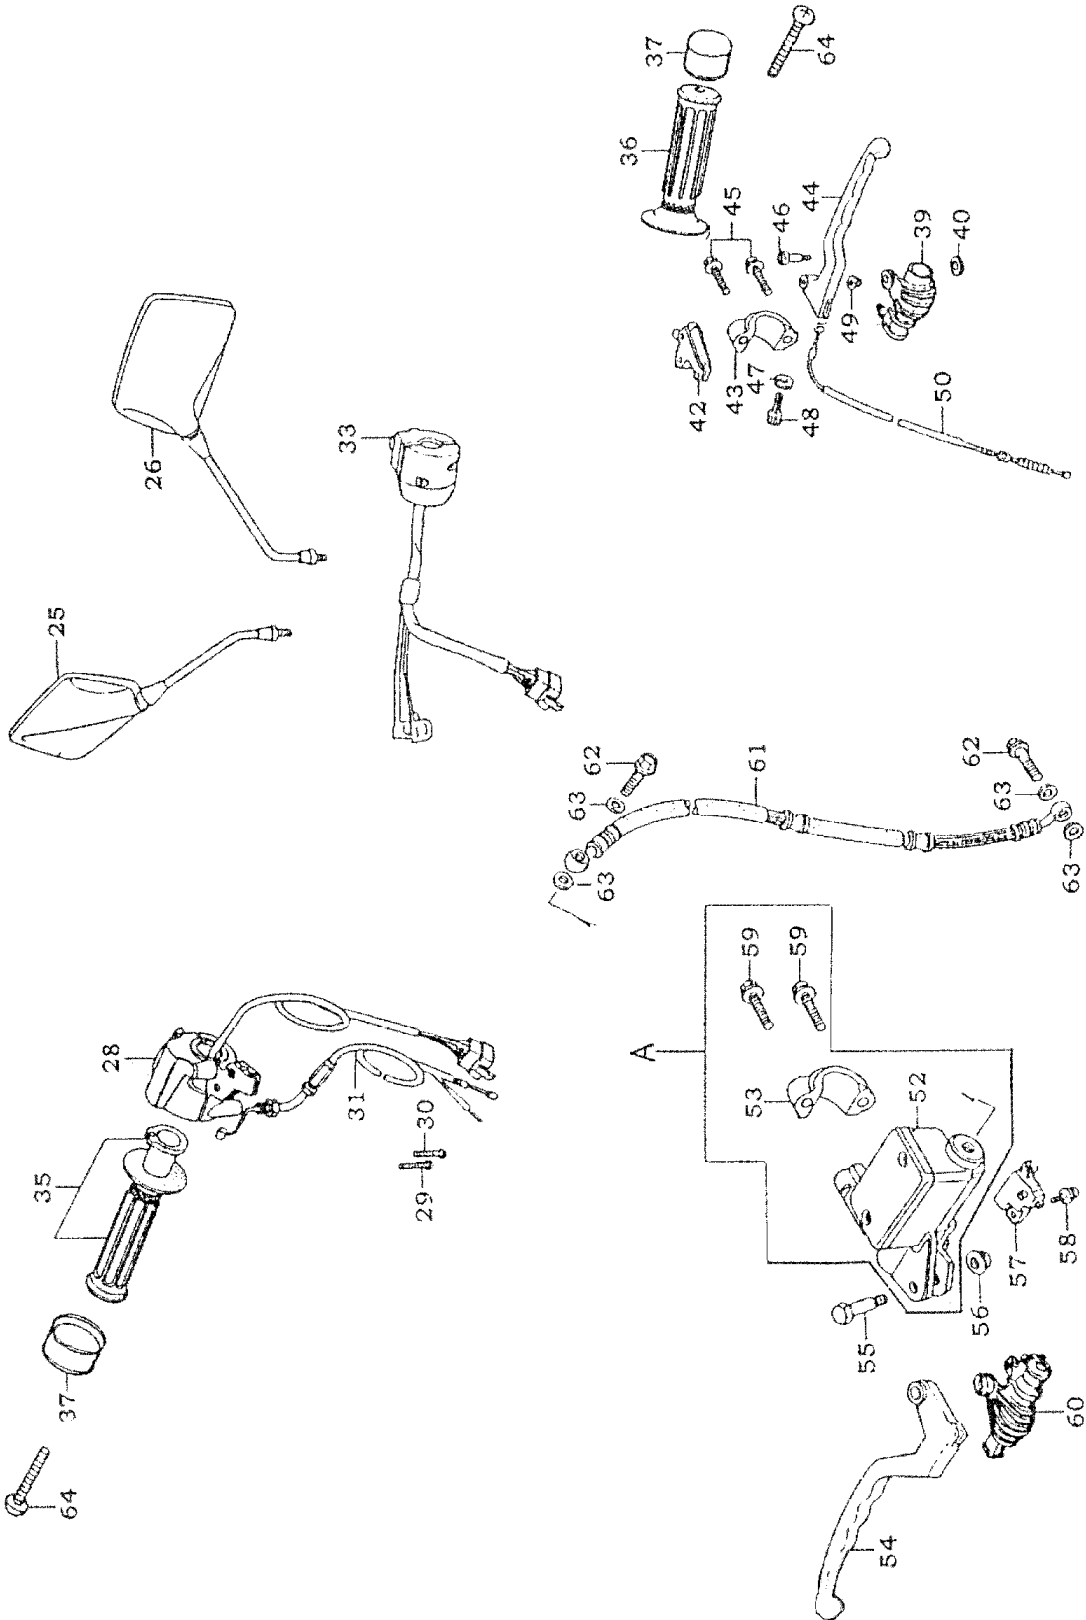

Lenkeranbauteile / Spiegel

Nr.	Teile-Nr.	Bezeichnung
25	88110-KEE4-E000	Rückspiegel rechts
26	88120-KEE4-E000	Rückspiegel links
28	3515A-KEE4-9000	Kombischalter rechts
29	93500-05016-18	Schraube 5x16
30	93500-05025-18	Schraube 5x25
31	17910-KEC2-7000	Gaszug
33	3520A-KEC2-7000	Kombischalter links
35	53140-KAK-9000	Gasgriff
36	53150-KAK-9000	Gummigriff links
37	53143-KAK-9000	Endstück
39	53174-KAK-9000	Abdeckung links
40	94101-05700	U-Scheibe 5x12x0.8
42	53172-KAK-9000	Halter links
43	53173-KAK-9000	Haltebügel
44	53178-KAK-9000	Kupplungshebel links
45	96001-06020-02	Schraube 6x20
46	53192-268-0000	Schraube
47	90321-315-6700	Mutter
48	90113-422-0000	Schraube
49	94050-06020-02	Mutter 6mm
50	22870-KEE4-9000	Kupplungsseil
A	45500-KEE4-3050	Hauptbremszylinder komplett
52	45501-KEE4-9000	Gehäuse
53	45517-KAK-9000	Halter
54	53175-KAK-9000	Bremshebel
55	90114-166-0070	Schraube
56	94050-06020-02	Mutter 6mm
57	35340-KBN-9000	Stoplichtschalter vorne
58	93893-04012-18	Schraube
59	96001-06020-18	Schraube
60	53173-KG7-9010	Abdeckung rechts
61	45126-KEE4-9000	Bremsschlauch
62	90145-MS9-6110-M1	Hohlschraube 10x22
63	46472-568-0000	Dichtring
64	93600-05025-1B	Schraube 5x25
65	32161-404-0000	Halteband

Abbildung zu Lenkeranbauteile / Spiegel