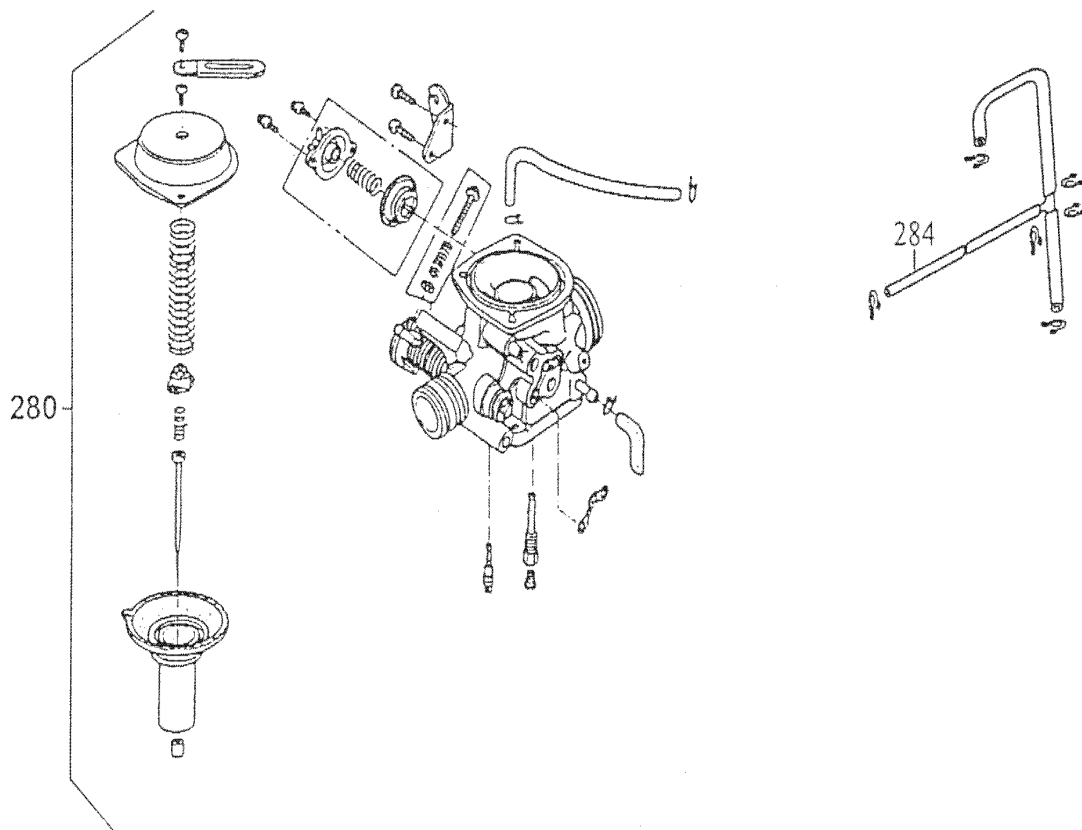

Vergaser

Nr.	Teile-Nr.	Bezeichnung
280	1610K-KEC2-E000	Vergaser
284	9500A-KAK-9000	Schlauchset