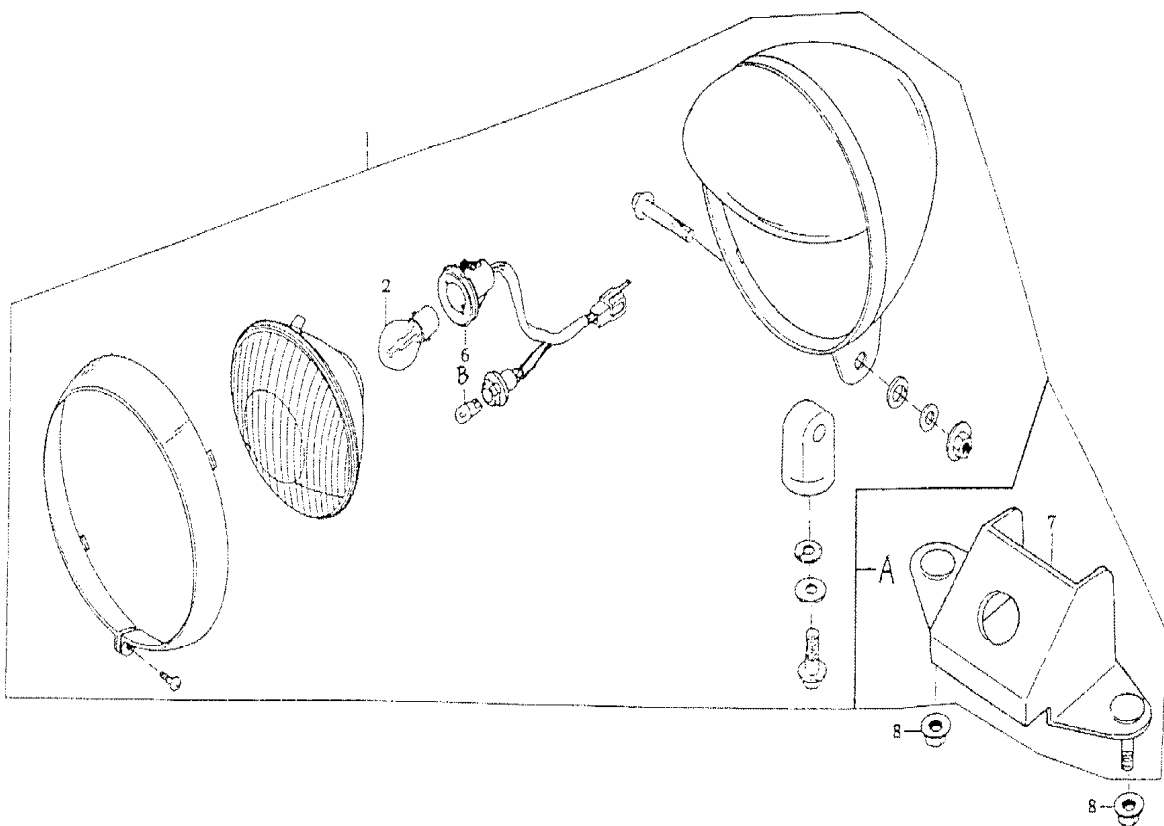

Schaltung

Nr.	Teile-Nr.	Bezeichnung
260	24610-KC6-0000	Schaltwelle
261	24621-107-7600	Platte
262	24631-107-0000	Feder
263	94510-12000	Sägering 12mm
264	24651-398-9400	Feder
265	90451-001-0000	Anlaufscheibe 14mm
266	94510-14000	Sägering 14mm
267	24241-107-0000	Schaltgabelwelle
268	24211-107-0000	Schaltgabel rechts
269	24231-107-0100	Schaltgabel mitte
270	24221-355-0010	Schaltgabel links
271	24301-KAK-9000	Schaltwalze
272	92000-06025-0H	Schraube 6x25
273	24411-KAK-9000	Schaltplatte
274	96220-40100-M1	Hülse 4x10
275	35753-KEC2-9000	Kontakt Neutralschalter
276	24430-324-0000	Arretierung
277	92000-06020-0H	Schraube 6x20
278	24435-KAK-9000	Feder
279	90451-001-0000	Anlaufscheibe 14mm

Vergaser

Nr.	Teile-Nr.	Bezeichnung
280	1610K-KEC2-E000	Vergaser
284	9500A-KAK-9000	Schlauchset

Scheinwerfer

Nr.	Teile-Nr.	Bezeichnung
1	3310A-KAK-E000	Scheinwerfer komplett
2	34901-KAB-9000	Birne
6	33130-KAK-E000	Kabelsatz
7	61311-KAK-9000	Halter
8	94050-06080	Mutter 6mm
A	33100-KAK-E000	Scheinwerfer
B	34903-KCP-9000	Positionslampe