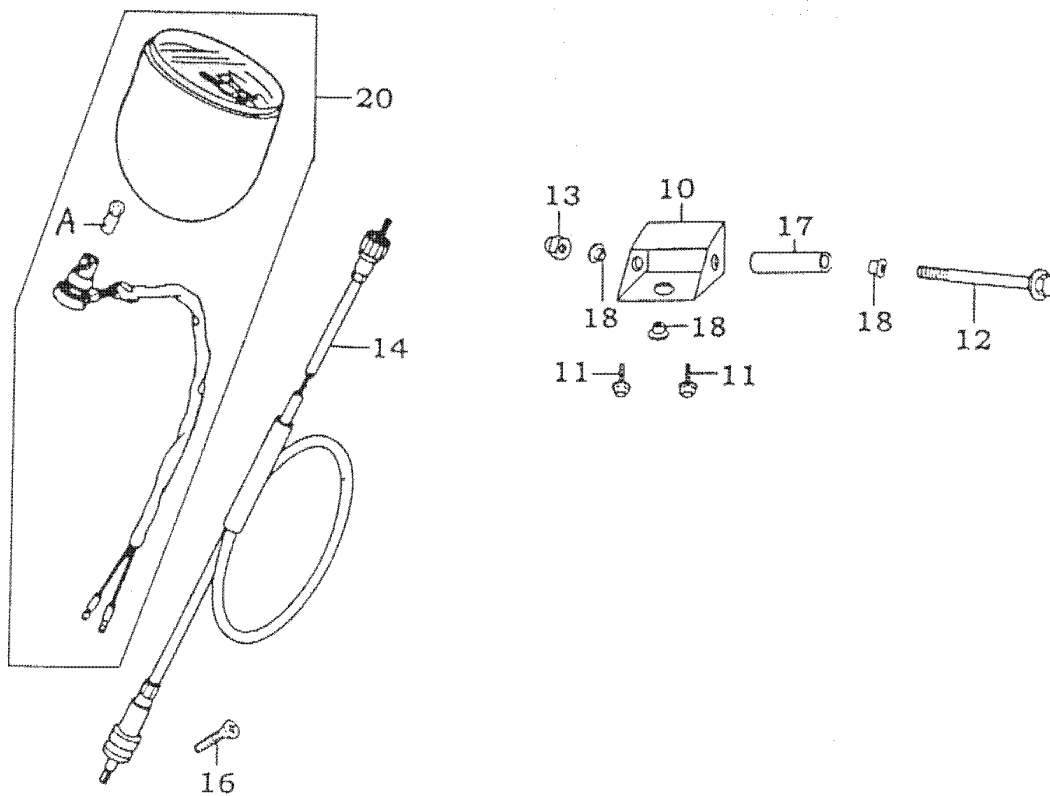

Tachometer

Nr.	Teile-Nr.	Bezeichnung
10	61312-KAK-9000	Halter
11	95701-06012-08	Schraube 6x12
12	96001-06060-02	Schraube 6x60
13	94021-06080-0H	Mutter 6mm
14	44830-KAK-9000	Tachowelle
16	93700-05016-0A	Schraube 5x16
17	64313-KAK-9000	Hülse
18	61314-KAK-9000	Gummitülle
20	37200-KAK-9000	Tacho
A	34908-MB9-8710-M1	Birne 12Vx1.7W