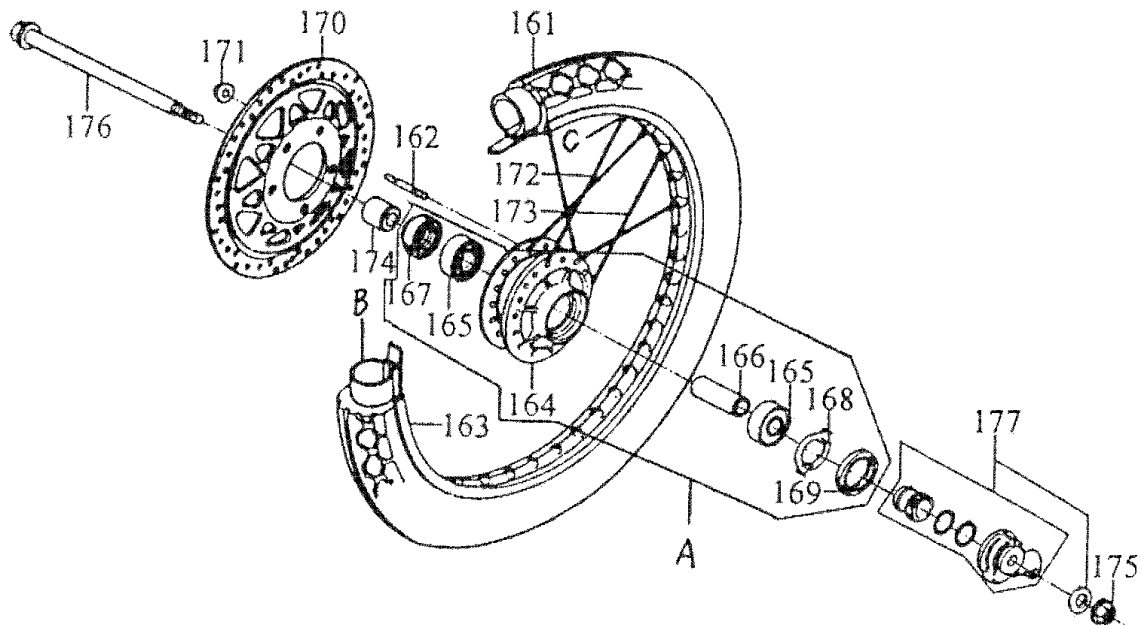

Vorderrad / Bremsscheibe vorne

Nr.	Teile-Nr.	Bezeichnung
161	44710-KAG-9000	Reifen vorne
162	92912-06018-0E	Schraube 6x18
163	44701-KG7-8320-M1	Felge vorne
164	44601-KG7-9010	Radnabe
165	96140-63010-10	Radlager
166	44620-400-0000	Hülse
167	91252-030-0000-M1	Simmering 23x37x7
168	44680-410-0001	Halter
169	91258-410-0000	Staubdichtung 40x50x5
170	45121-KW6-9010	Bremsscheibe
171	90301-473-0030	Mutter 6mm
172	97550-41231-10	Speiche 10x195.5
173	97226-41232-10	Speiche 10x196
174	44311-KAK-9000	Hülse
175	90306-GW0-9010-M1	Mutter 12mm
176	44301-KAK-9000	Achsschraube 12x226mm
177	44800-KAK-9000	Tachoantrieb
A	44600-KG7-3060	Radnabe komplett
B	44712-268-0030	Schlauch vorne
C	97000-KAK-9000	Nippel