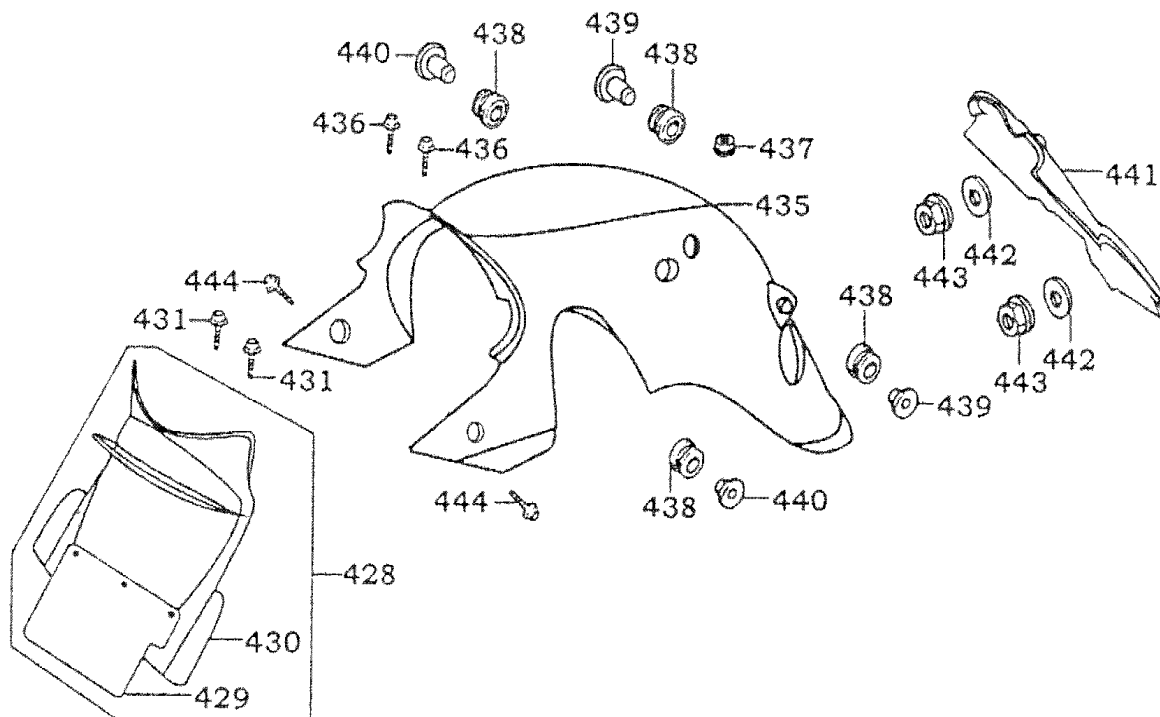

Kotflügel hinten

Nr.	Teile-Nr.	Bezeichnung
428	8010C-KAK-9000	Schmutzfänger komplett
429	80105-KAK-9000	Schmutzfänger
430	80102-KAK-9000	Mittelteil
431	90302-GR2-0000	Schraube 5x16
435	80100-KAK-9000	Kotflügel
436	90111-KW6-0000	Schraube 6mm
437	94050-06080	Mutter 6mm
438	17254-KAK-9000	Gummiführung
439	77301-KAK-9000	Hülse
440	77302-KAK-9000	Hülse
441	80101-KAK-9000	Radabdeckung vorne
442	94103-06000	Scheibe
443	94050-06080	Mutter 6mm
444	93891-05016-02	Schraube 5x16