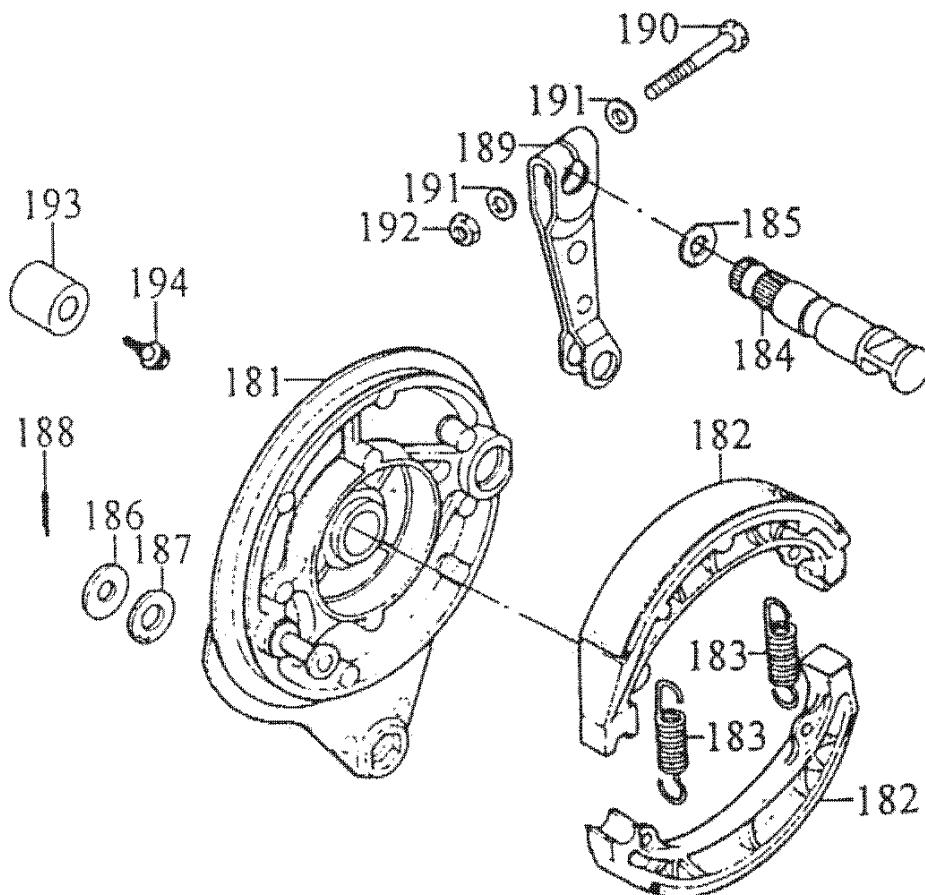

Bremse hinten

Nr.	Teile-Nr.	Bezeichnung
180	43000-KAK-9000	Ankerplatte komplett
181	43100-KG7-8310	Ankerplatte
182	43120-KG7-0010	Satz Bremsbacken
183	45133-240-0000	Feder
184	43141-KAK-9000	Welle
185	45134-250-0000	Dichtring
186	90549-121-0000	U-Scheibe 14mm
187	94101-08800	U-Scheibe 8x22x1.6
188	94201-20200	Spannstift 2.0x20
189	43410-KAK-9000	Bremshebel
190	92101-06036-OB	Schraube 6x36
191	90525-KAK-9000	U-Scheibe
192	94001-06000-OS	Mutter 6mm
193	92811-KAK-9000	Hülse
194	42600-KAK-9000	Schraube