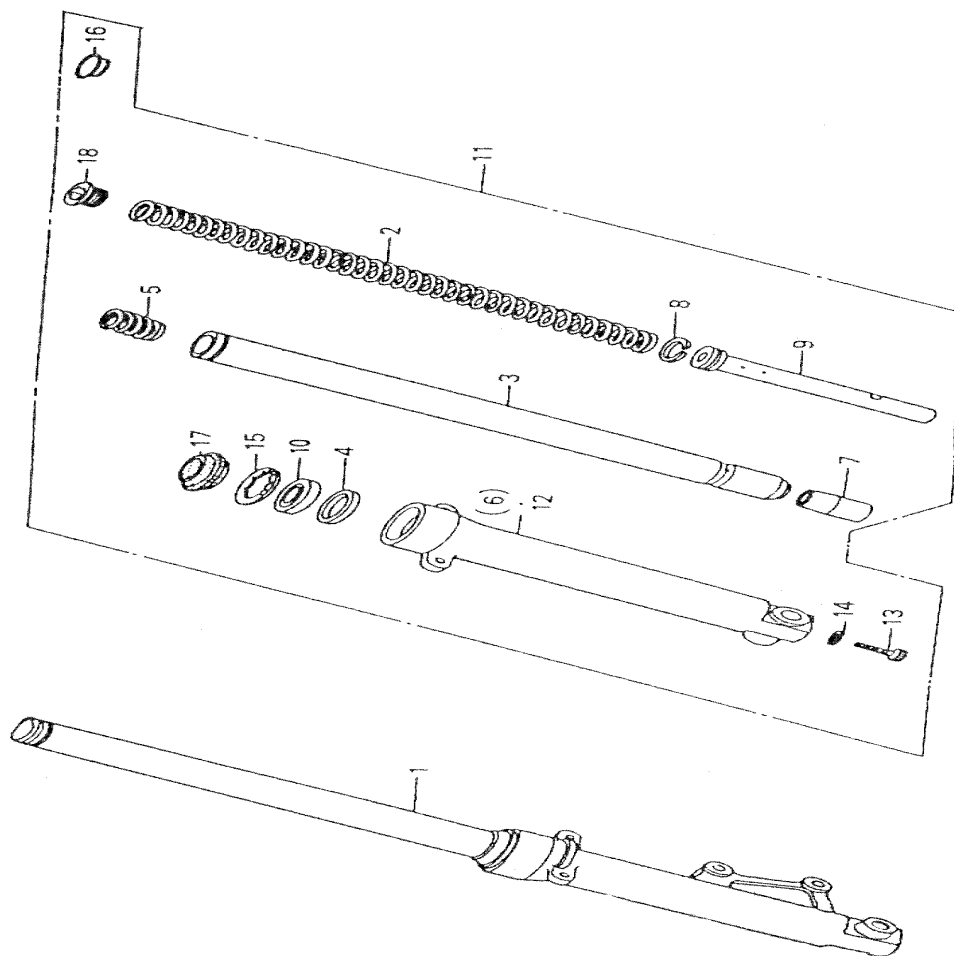

Gabelholme

Nr.	Teile-Nr.	Bezeichnung
1	51400-KEC2-E000	Stoßdämpfer rechts
2	51401-KAK-9000	Feder
3	51410-KAK-9000	Holmrohr
4	51424-KAK-9000	Abstandshülse
5	51412-KAK-9000	Feder
6	51420-KAK-9000	Gabelstiefel rechts
7	51422-KAK-9000	Bodenventil
9	51429-KAK-9000	Federsitz
10	51423-KAK-9000	Simmering
11	51500-KAK-9000	Stoßdämpfer links
12	51520-KAK-9000	Gabelstiefel links
13	90116-383-7220-M1	Schraube 8x27
14	90554-283-0010	U-Scheibe 8mm
15	51428-KAK-9000	Stopring
16	51402-KAK-9000	Kappe
17	51427-KAK-9000	Staubdichtung
18	94605-KAK-9000	Schraube