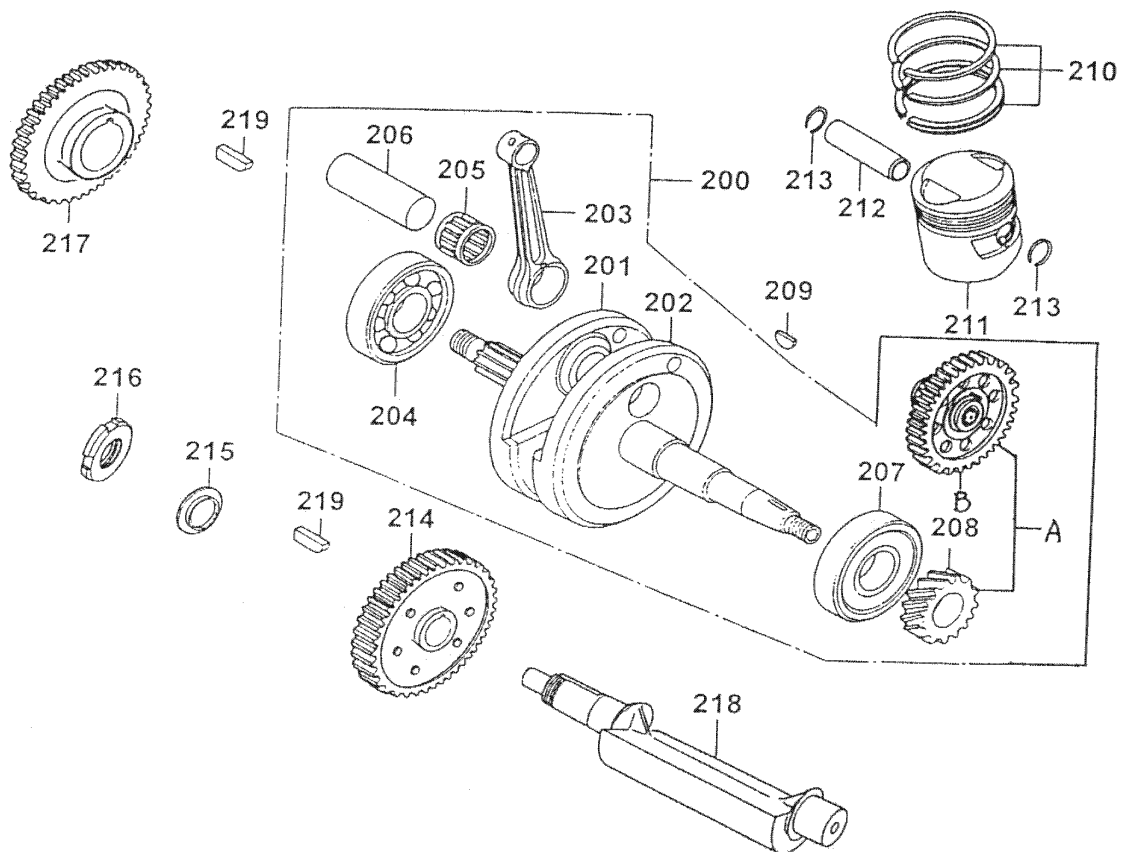

Kurbelwelle / Kolben

Nr.	Teile-Nr.	Bezeichnung
200	13000-KEC2-9000	Kurbelwelle
201	13311-KEC2-9000	Kurbelwange
202	13321-KEC2-9000	Kurbelwange
203	13201-437-3010	Plenel
204	91001-440-0030	Rollenlager V2 6328J
205	91002-440-0030-H1	Lager
206	13381-446-7700-H1	Bolzen
207	91002-KB5-0040-M1	Rollenlager 6328U
208	14311-397-3100	Stirnrad
209	94401-25140-M1	Keil 25x14
210	13011-383-6210	Ringsatz
211	13101-383-0000	Kolben
212	13111-440-0000	Kolbenbolzen
213	94601-15000	Halteclip 15mm
214	22100-KEC2-9000	Zahnrad
215	90443-KEC2-9000	U-Scheibe 16mm
216	90231-KEC2-9000	Mutter
217	13417-KEC2-9000	Antriebsrad
218	13421-KEC2-9000	Ausgleichswelle
219	94401-KEC2-9000	Keil 16x12
A	1410A-KE2-9000	Nockenwelle mit Rad
B	14100-KE2-9000	Nockenwelle