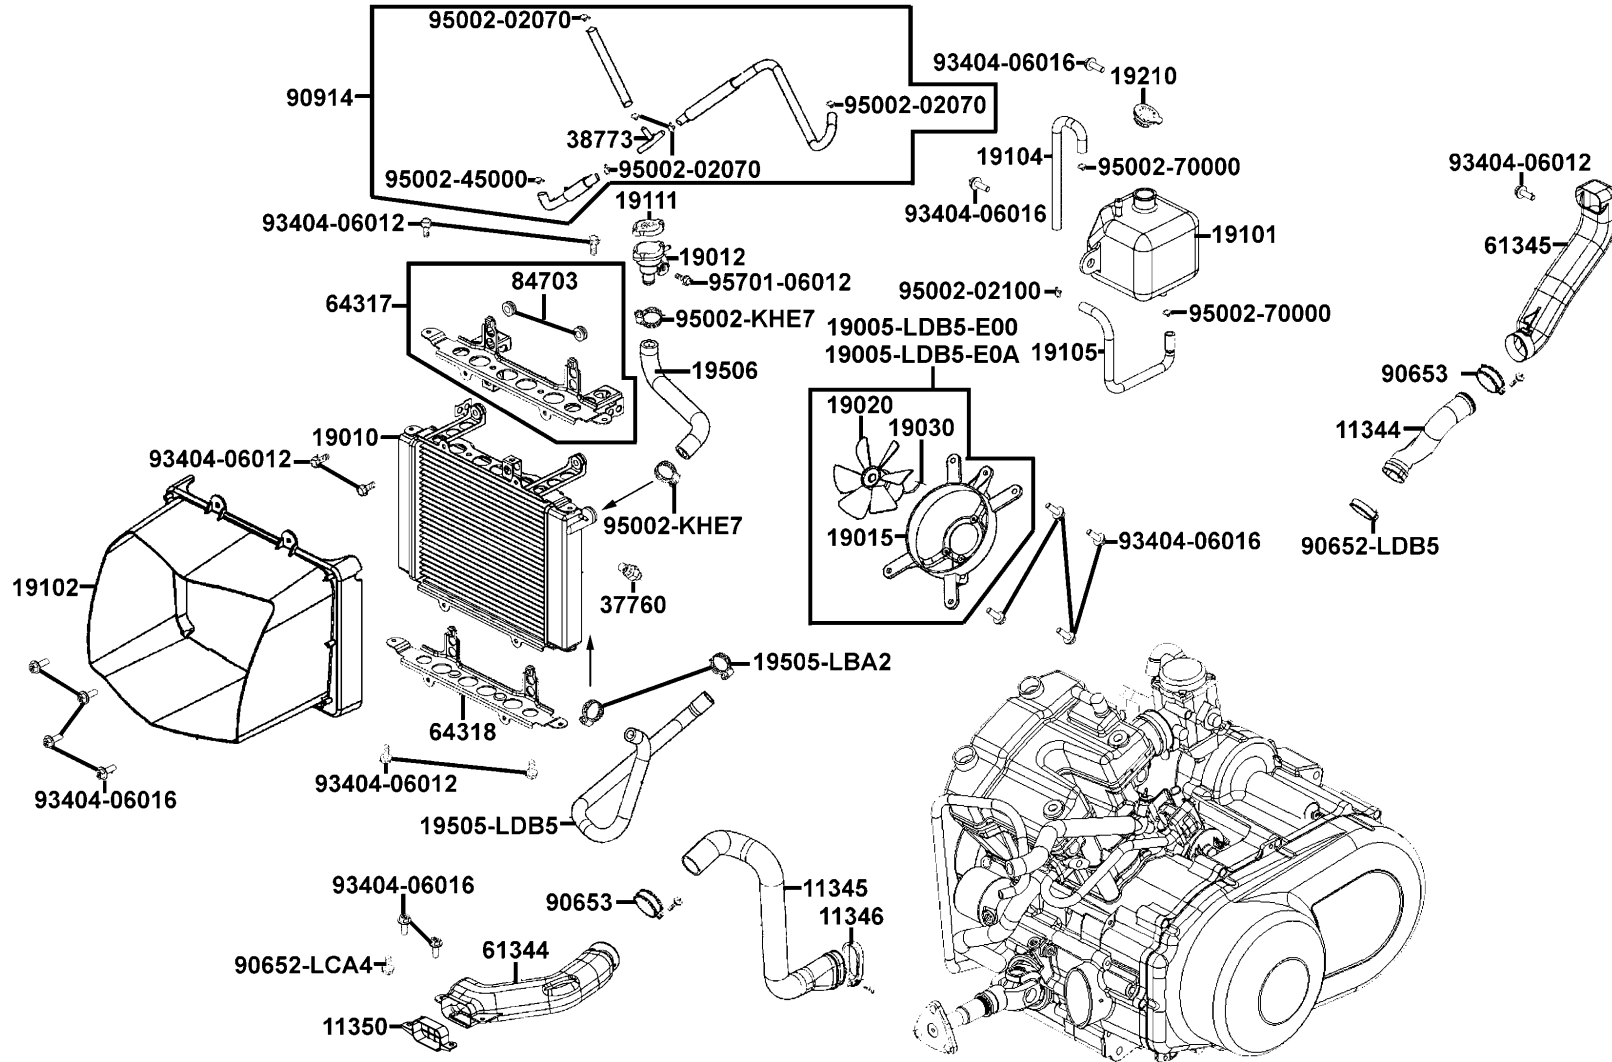

F23

Radiator