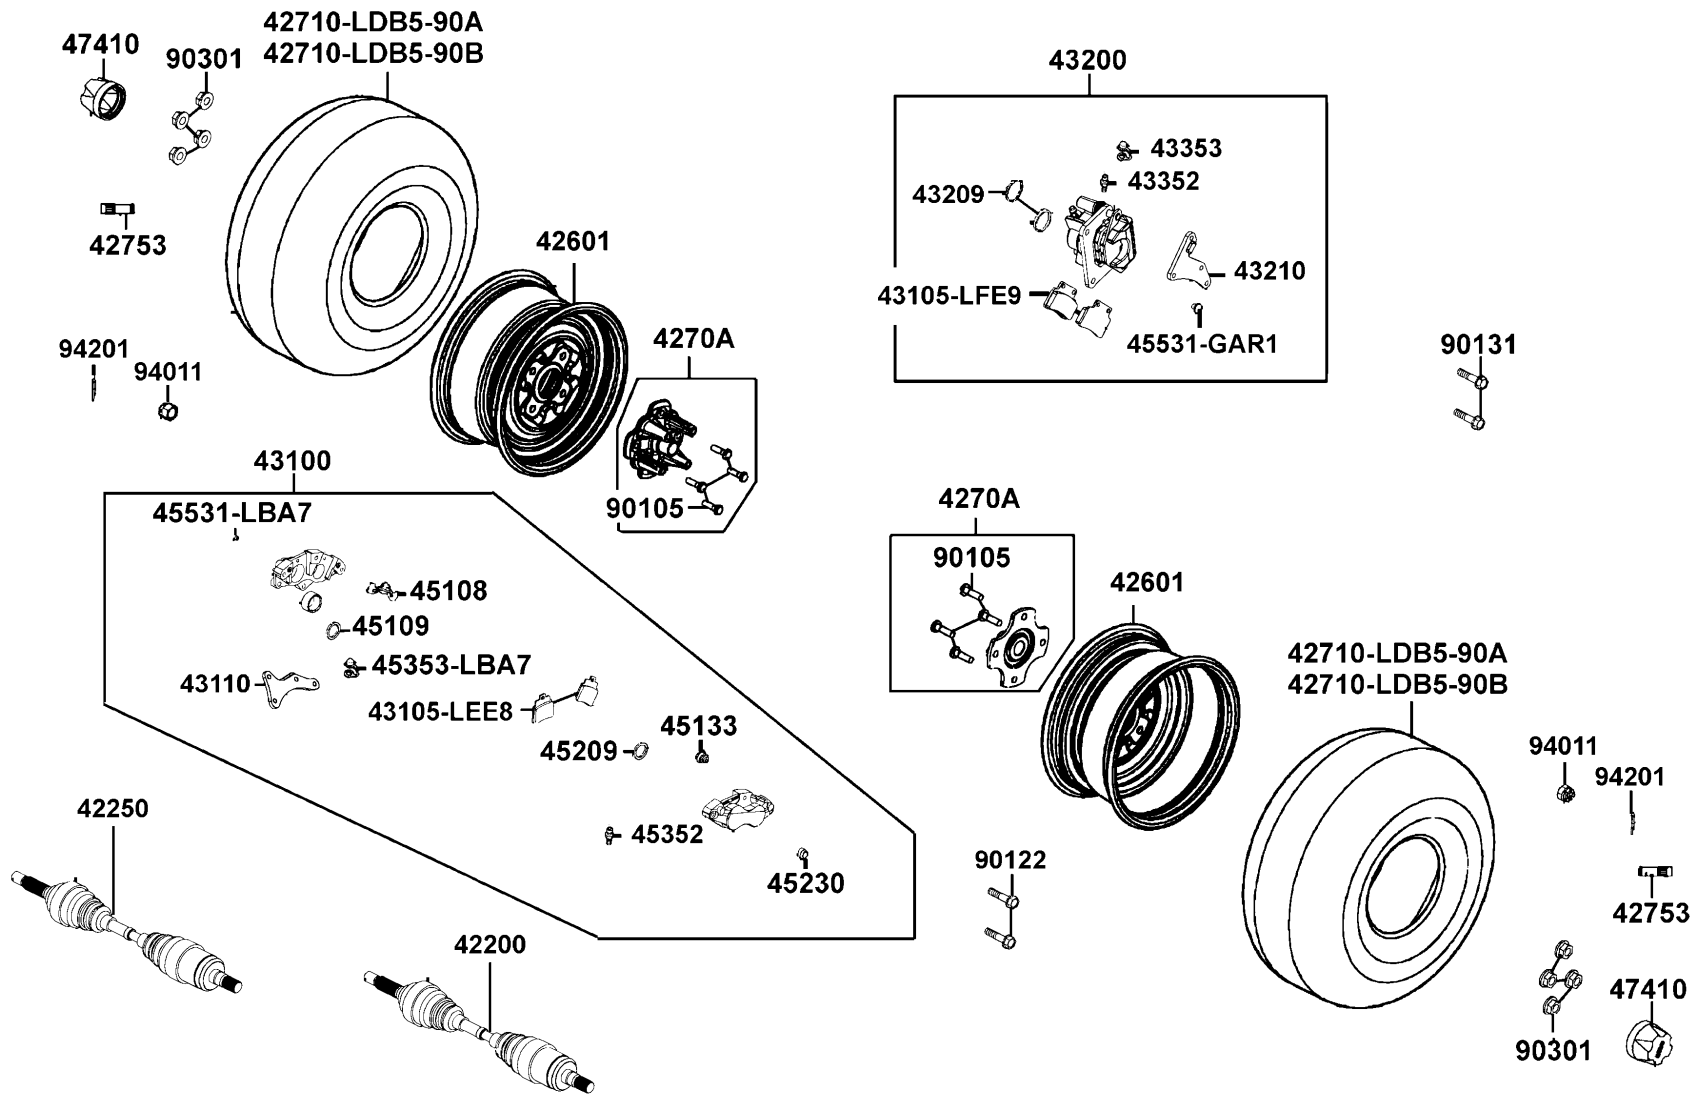

F08

Rear Wheel