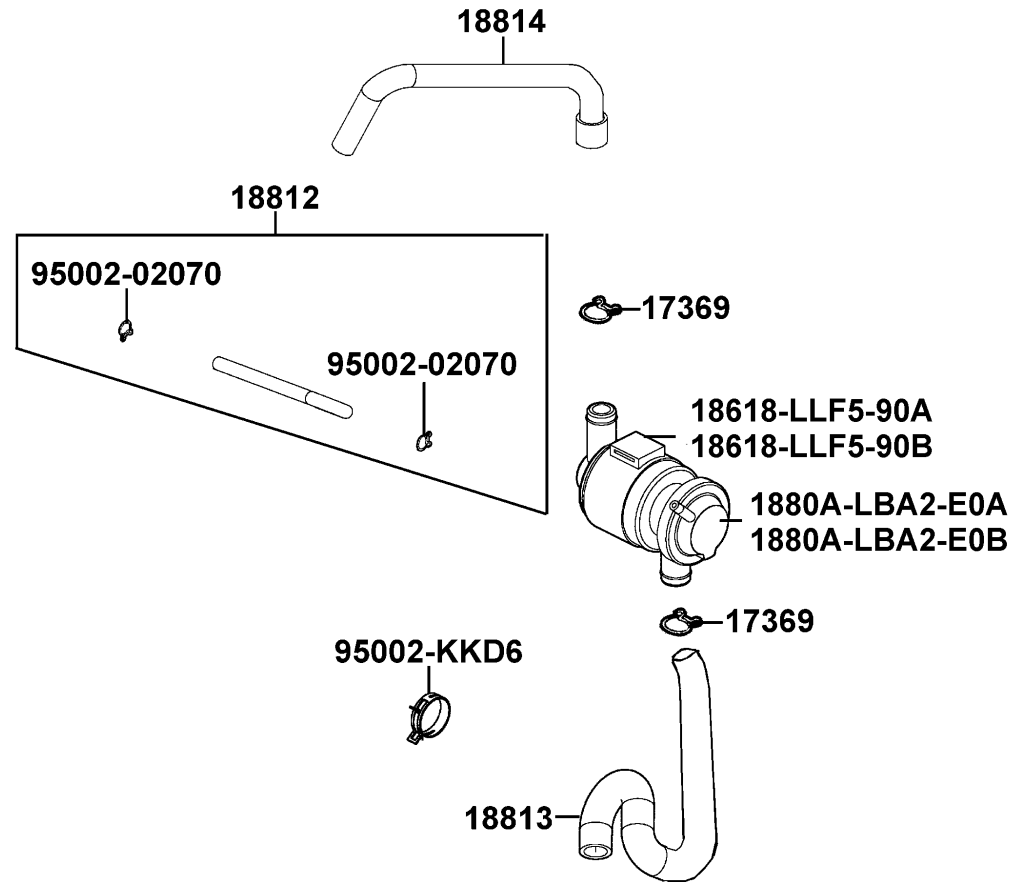

38912

38911

Sales mark	Ref no	Part no	Description	Reg description	Regd no	F24
	3890A	3890A-LFE9-E02	ASSY WINCH	ASSY WINCH	1	
	38910	38910-LFE9-E02	WINCH COMP	WINCH COMP	1	
	38911	38911-LFE9-E02	ROCKER SWITCH CABLE	ROCKER SWITCH CABLE	1	
	38912	38912-LFE9-E02	RELAY ASSY WINCH	RELAY ASSY WINCH	1	
	38913	38913-LFE9-E02	ROLLER FAIRLEAD	ROLLER FAIRLEAD	1	
	38914	38914-LFE9-E02	POWER WIRE	POWER WIRE	1	
	38916	38916-LFE9-E02	HARDWARE	HARDWARE	1	
	38917	38917-LFE9-E02	HOOK PART ACCESSORIES	HOOK PART ACCESSORIES	1	
	38918	38918-LFE9-E02	CABLE WIRE	CABLE WIRE	1	