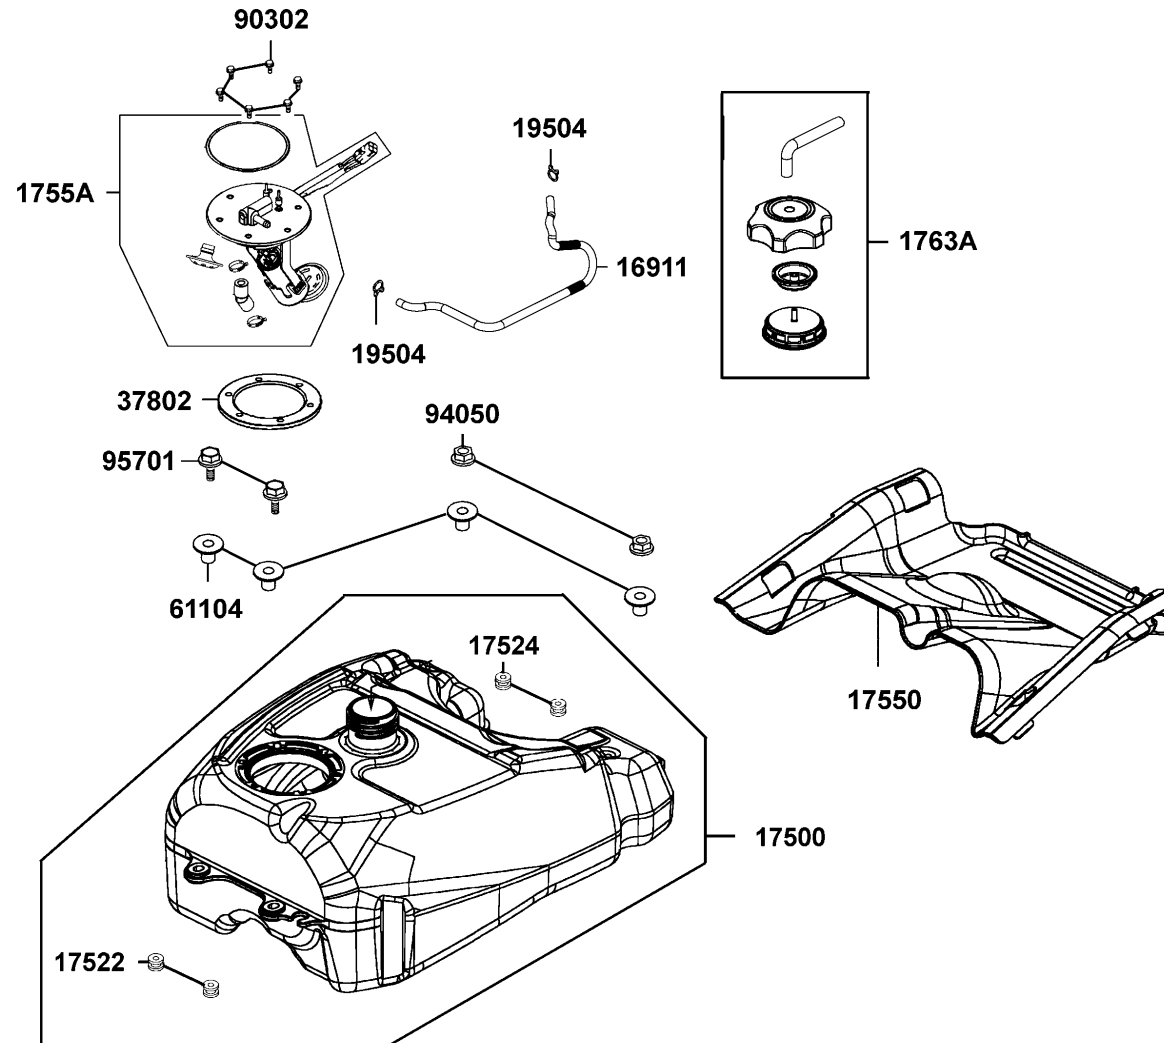

F10

Fuel Tank