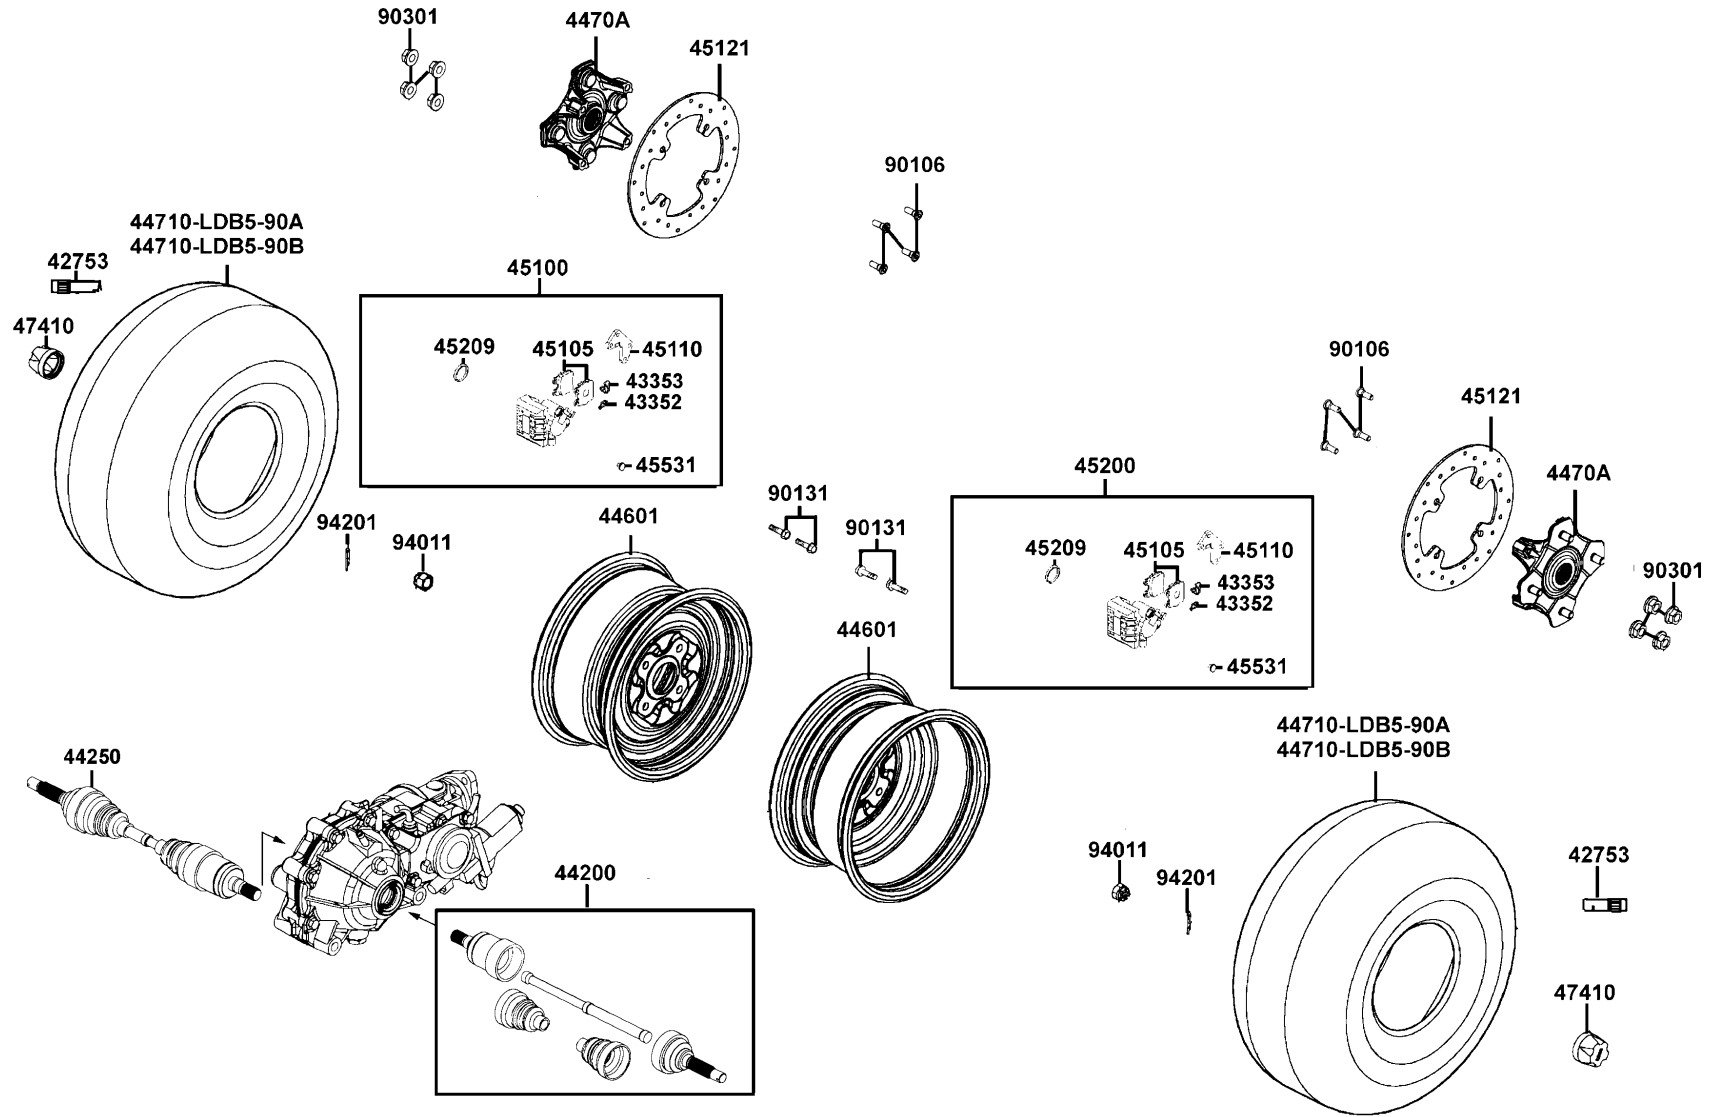

F07

Front Wheel