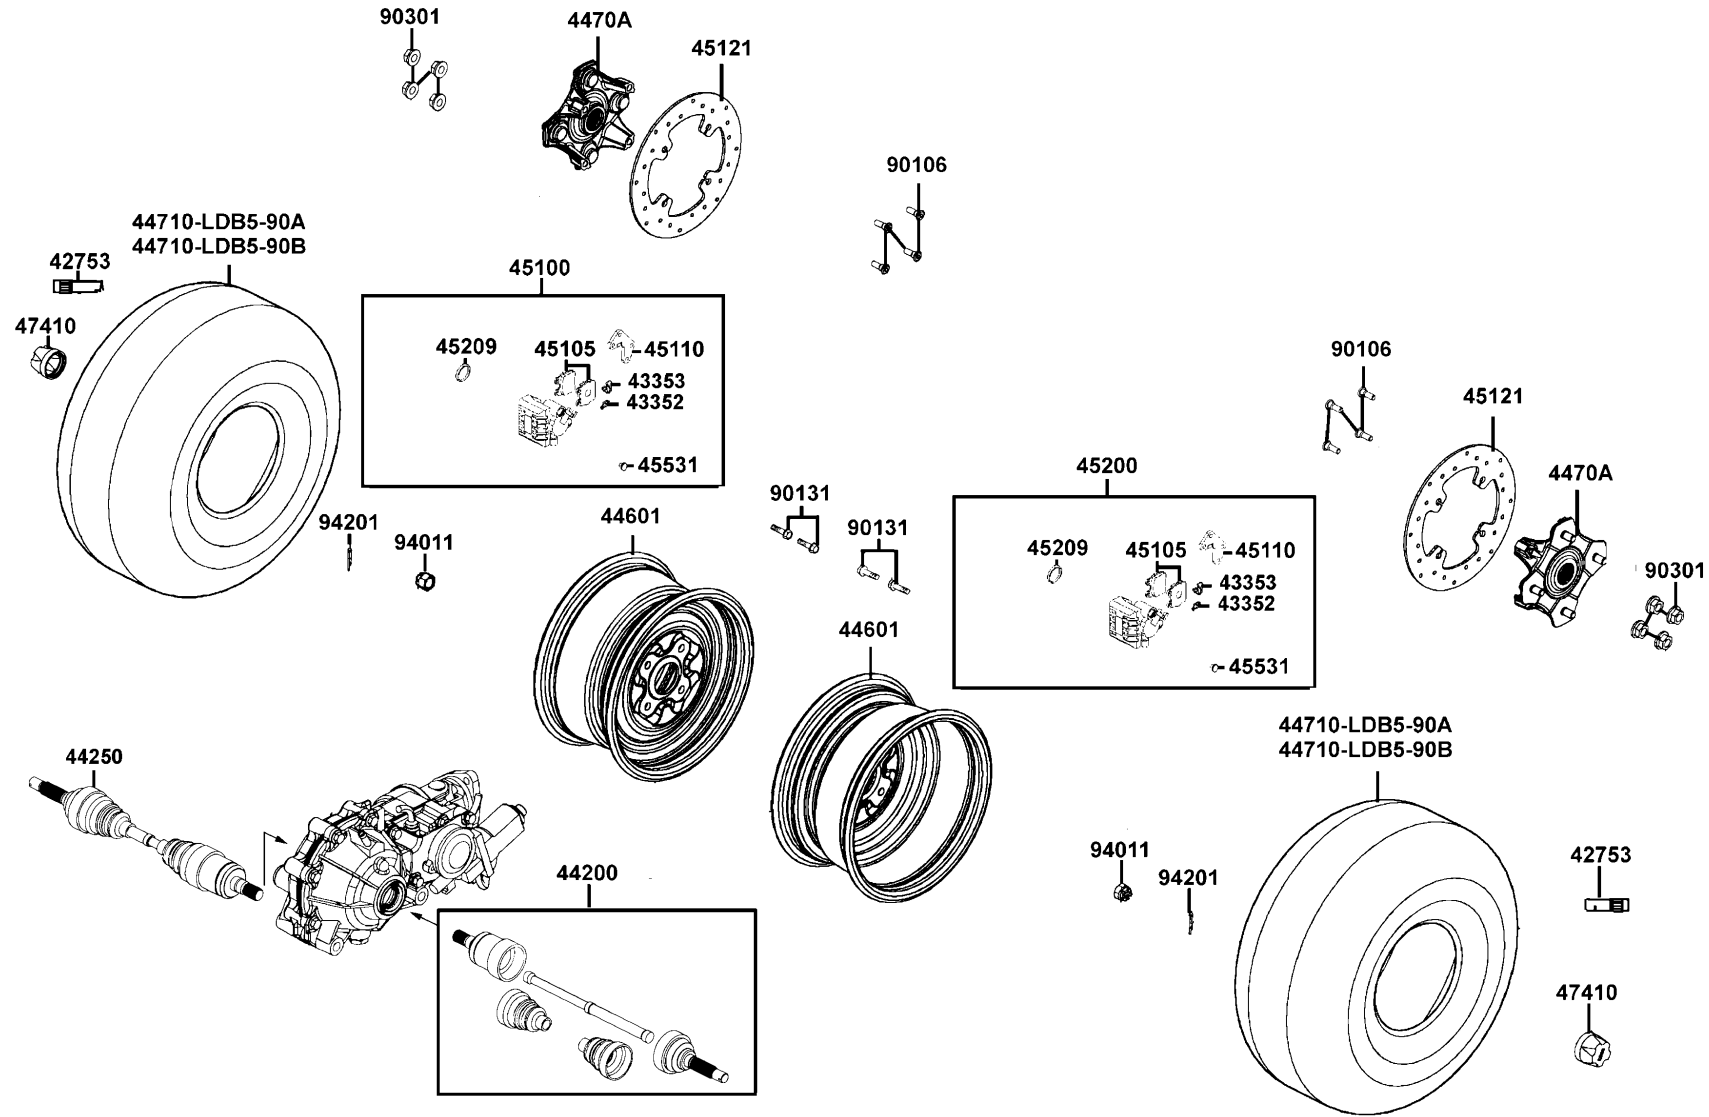

F07

Front Wheel