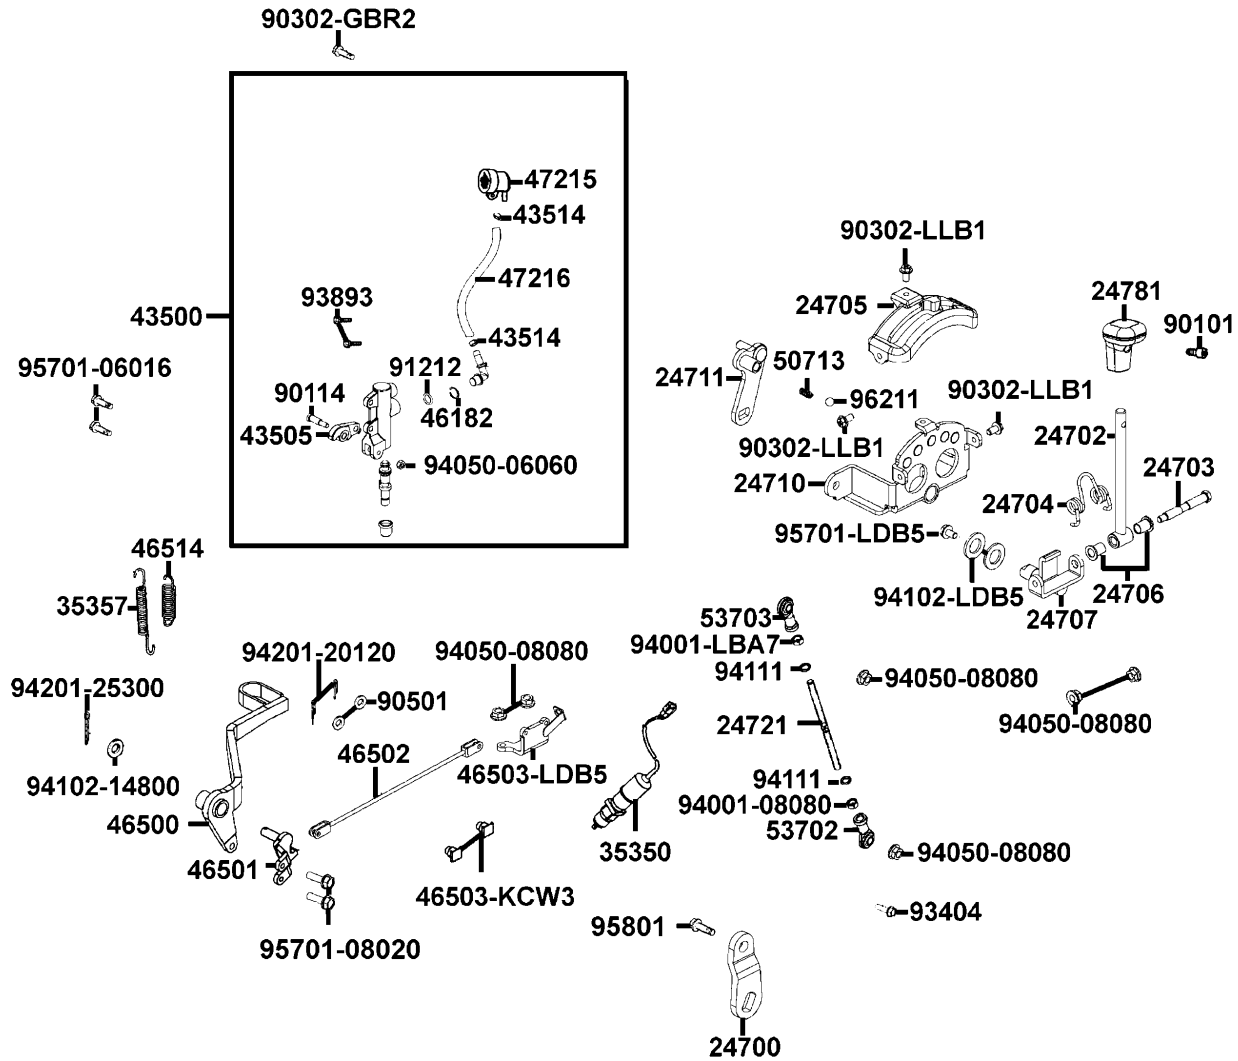

Master Cylinder Rear