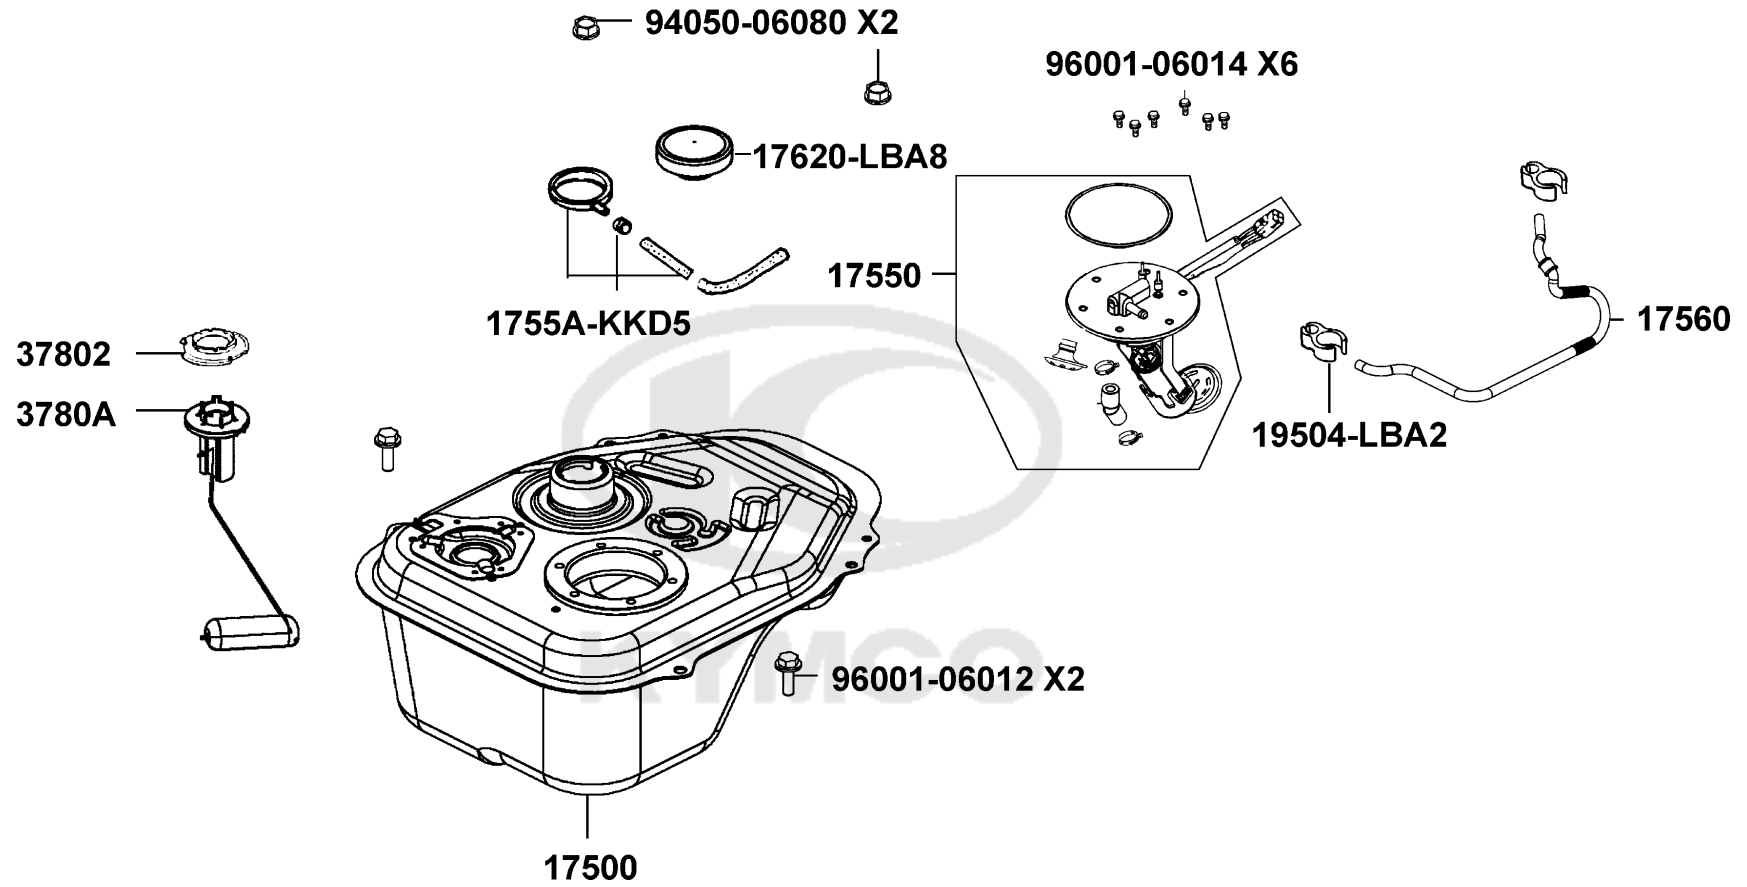

F10

Fuel Tank