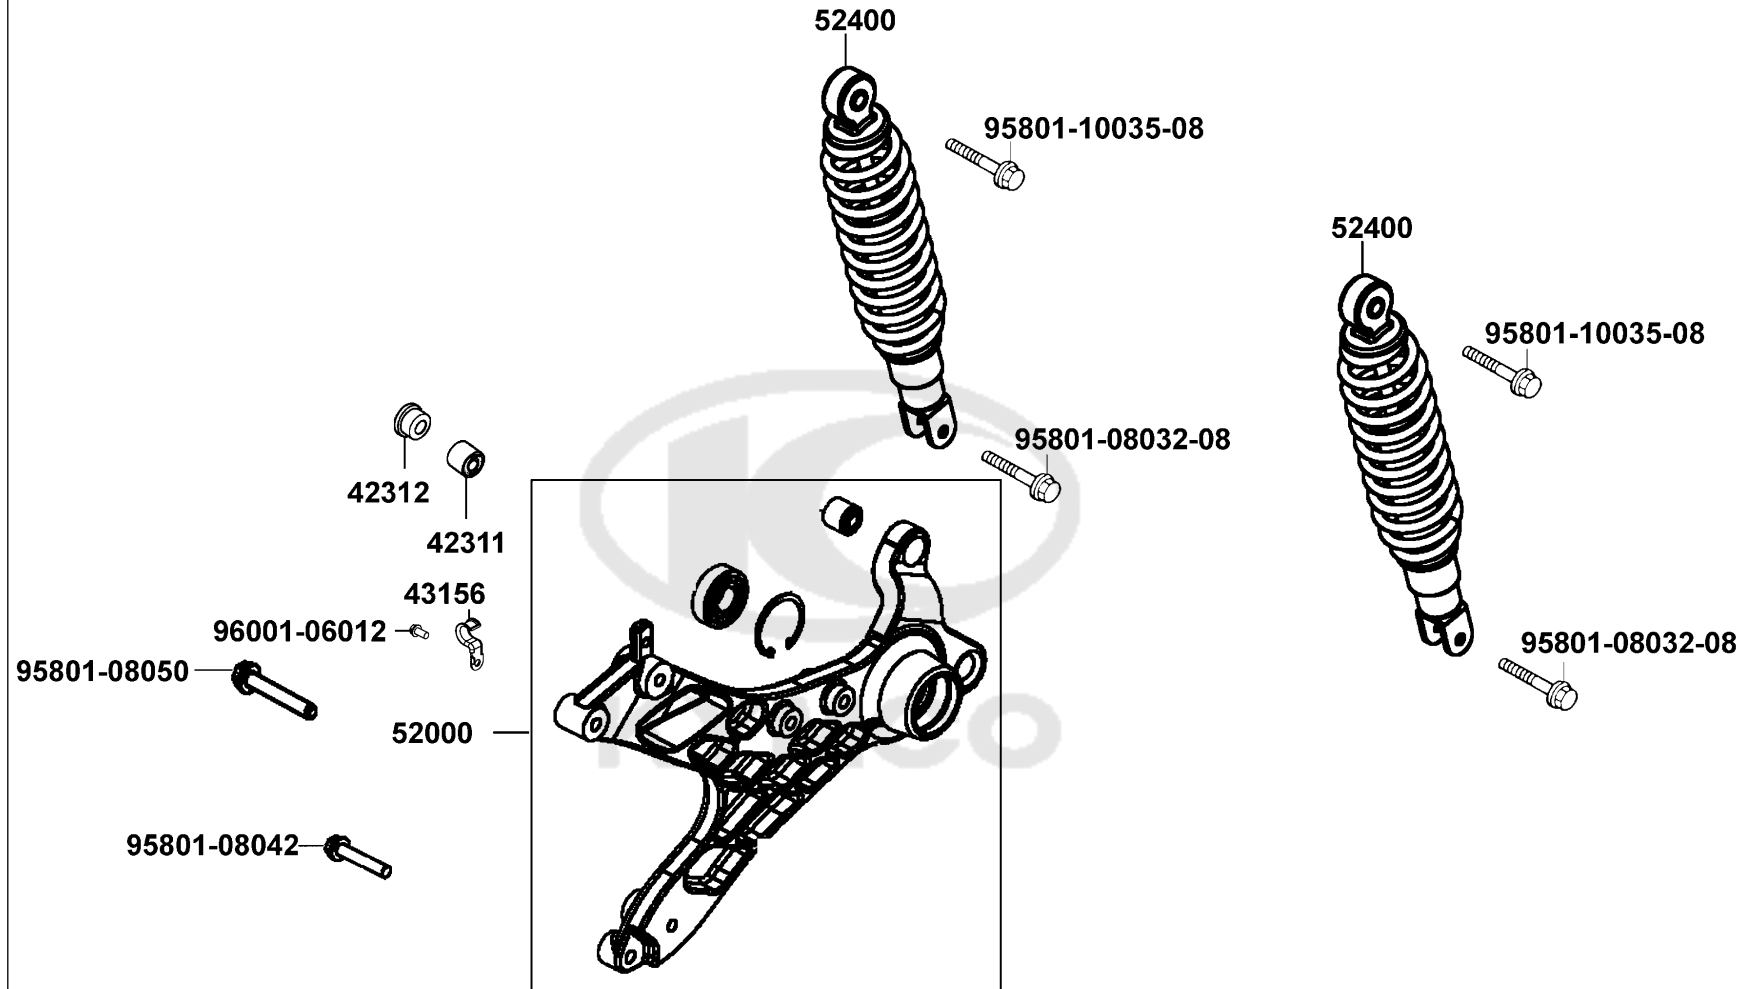

F16

Rear Cushion