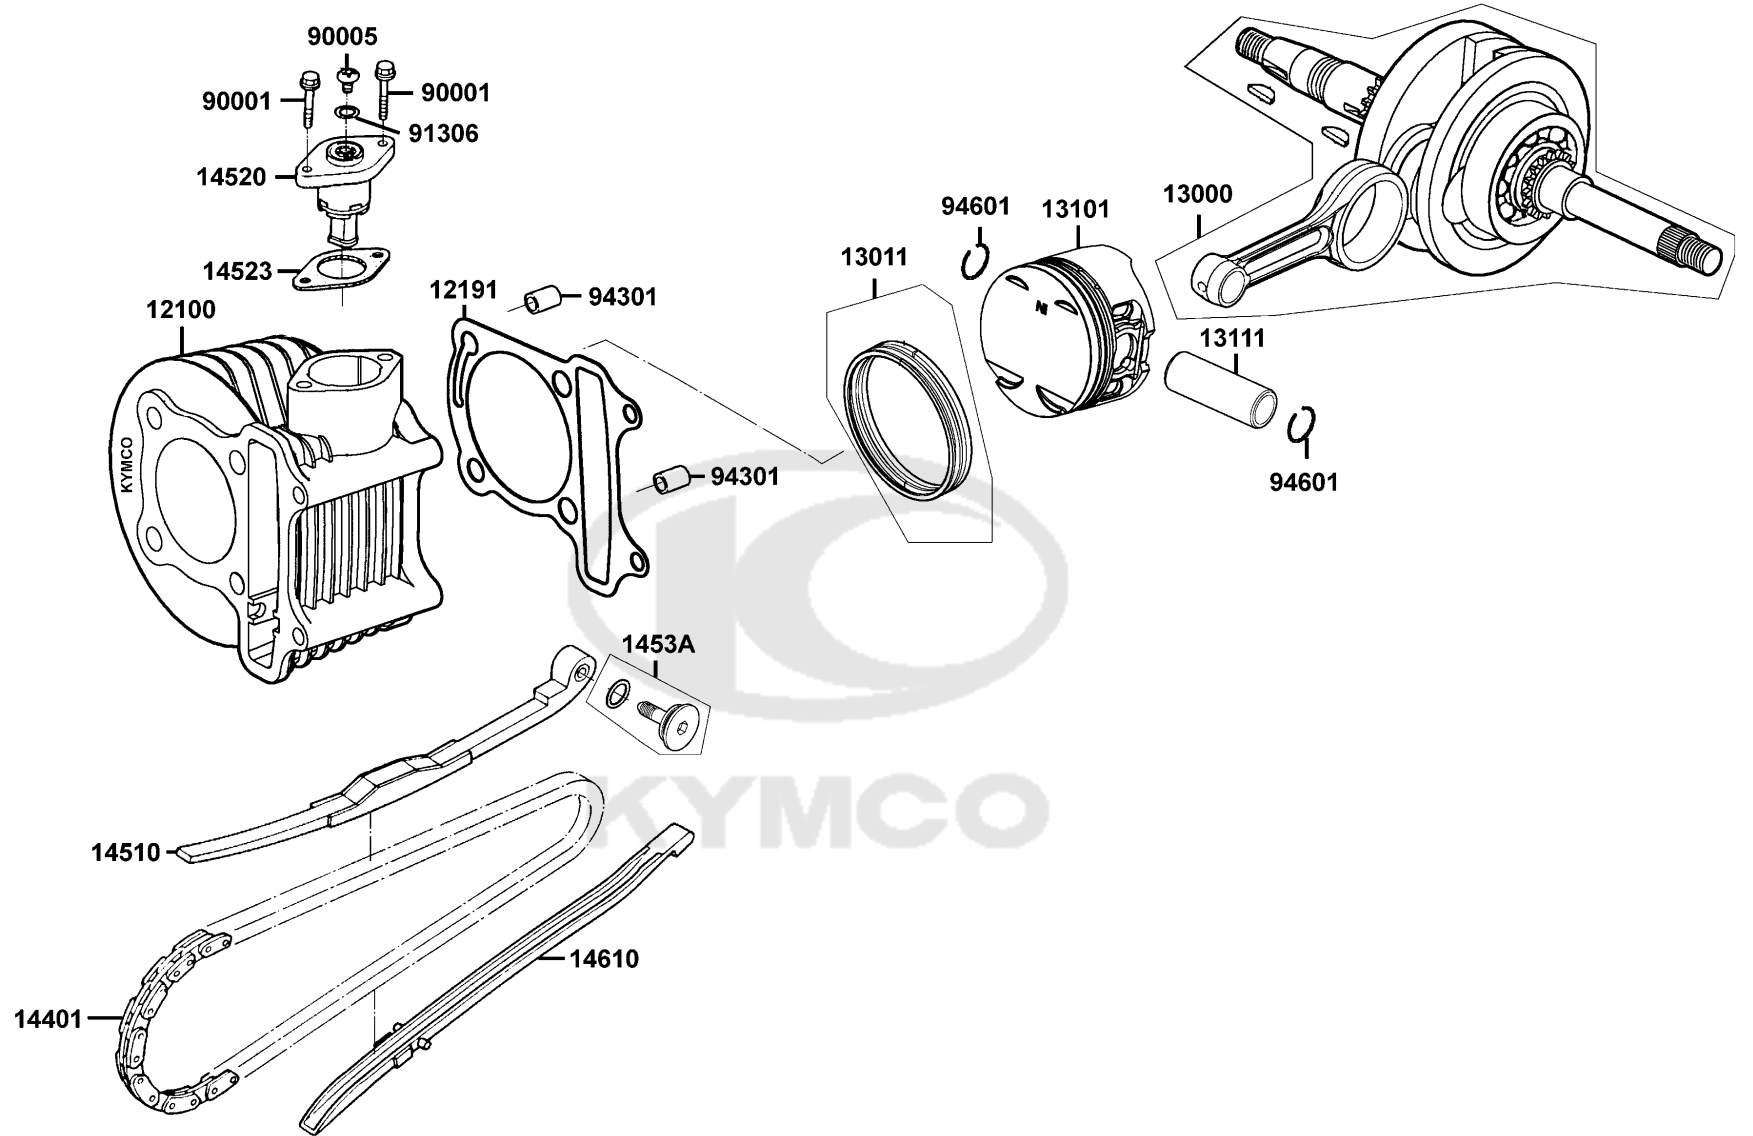

E03

Piston Crankshaft