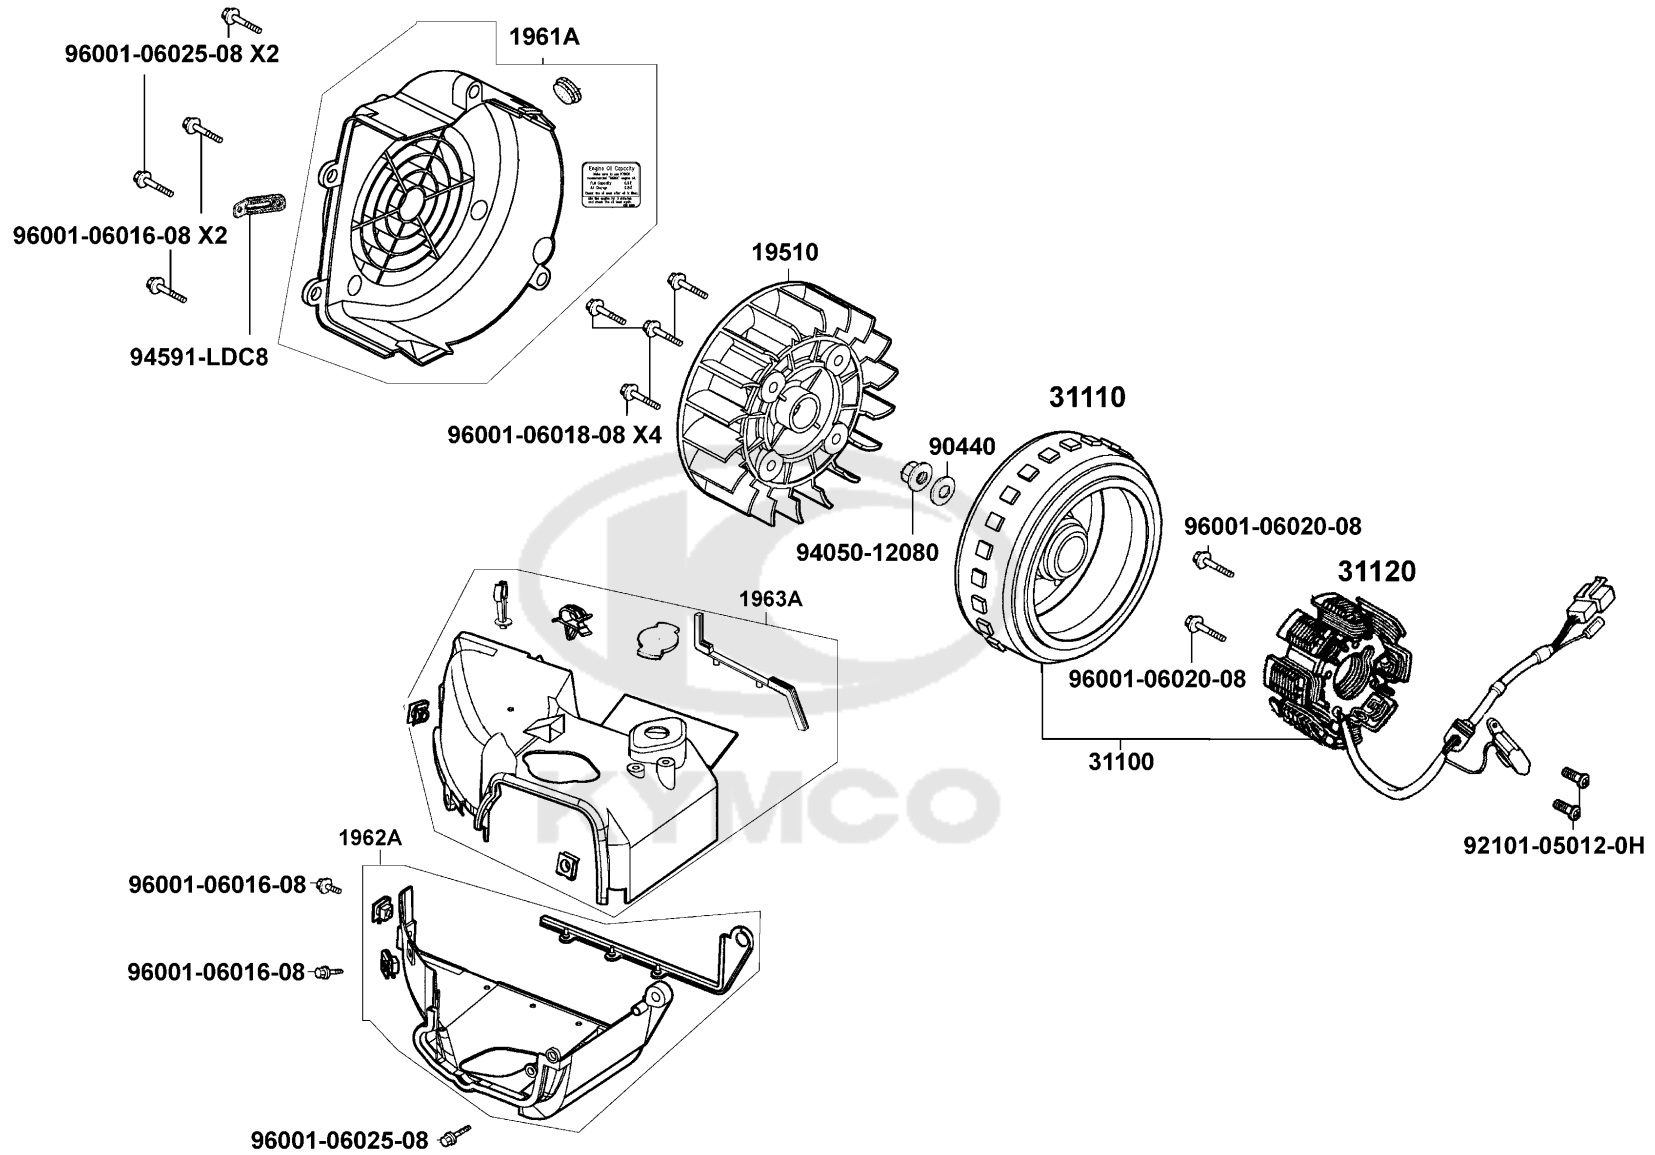

E07

Fan Cover Generator