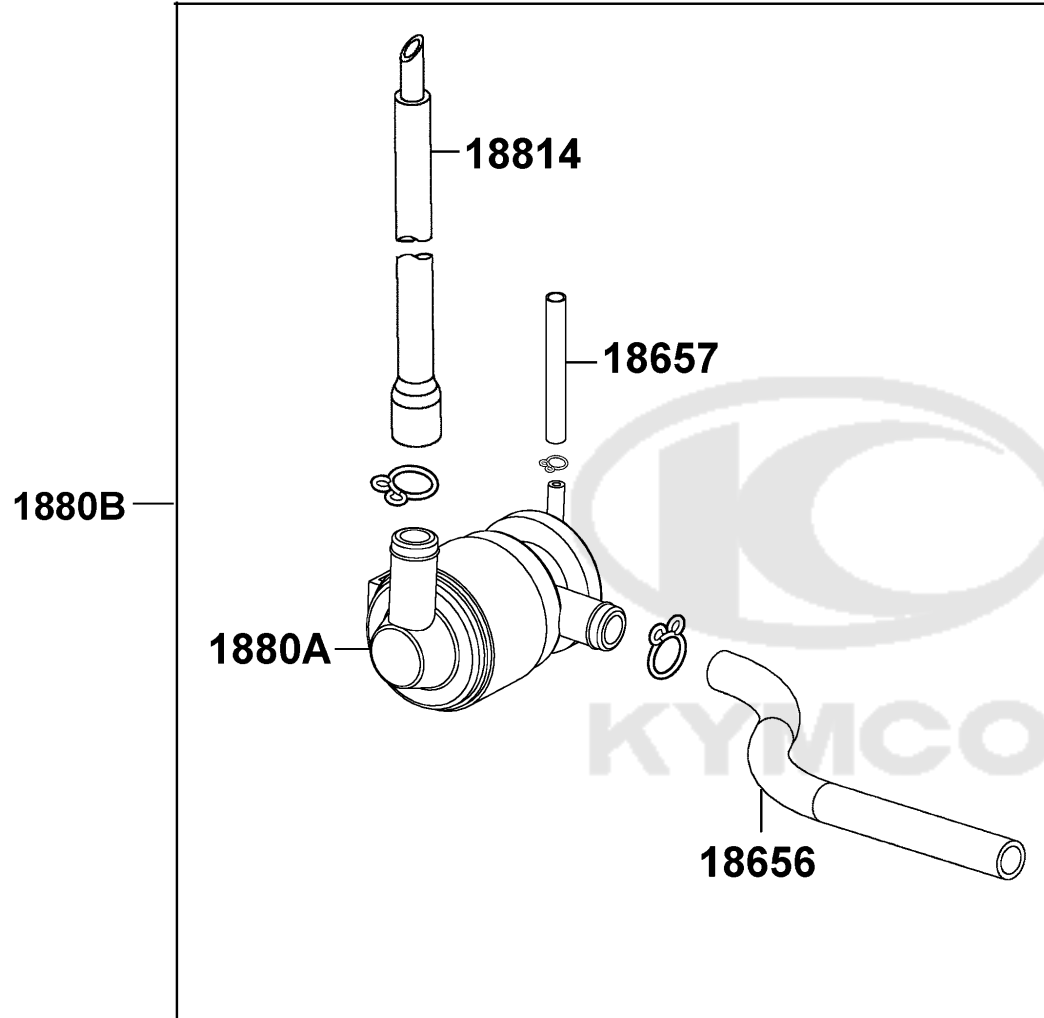

F21

Air Cleaner Two

95002-KKD6