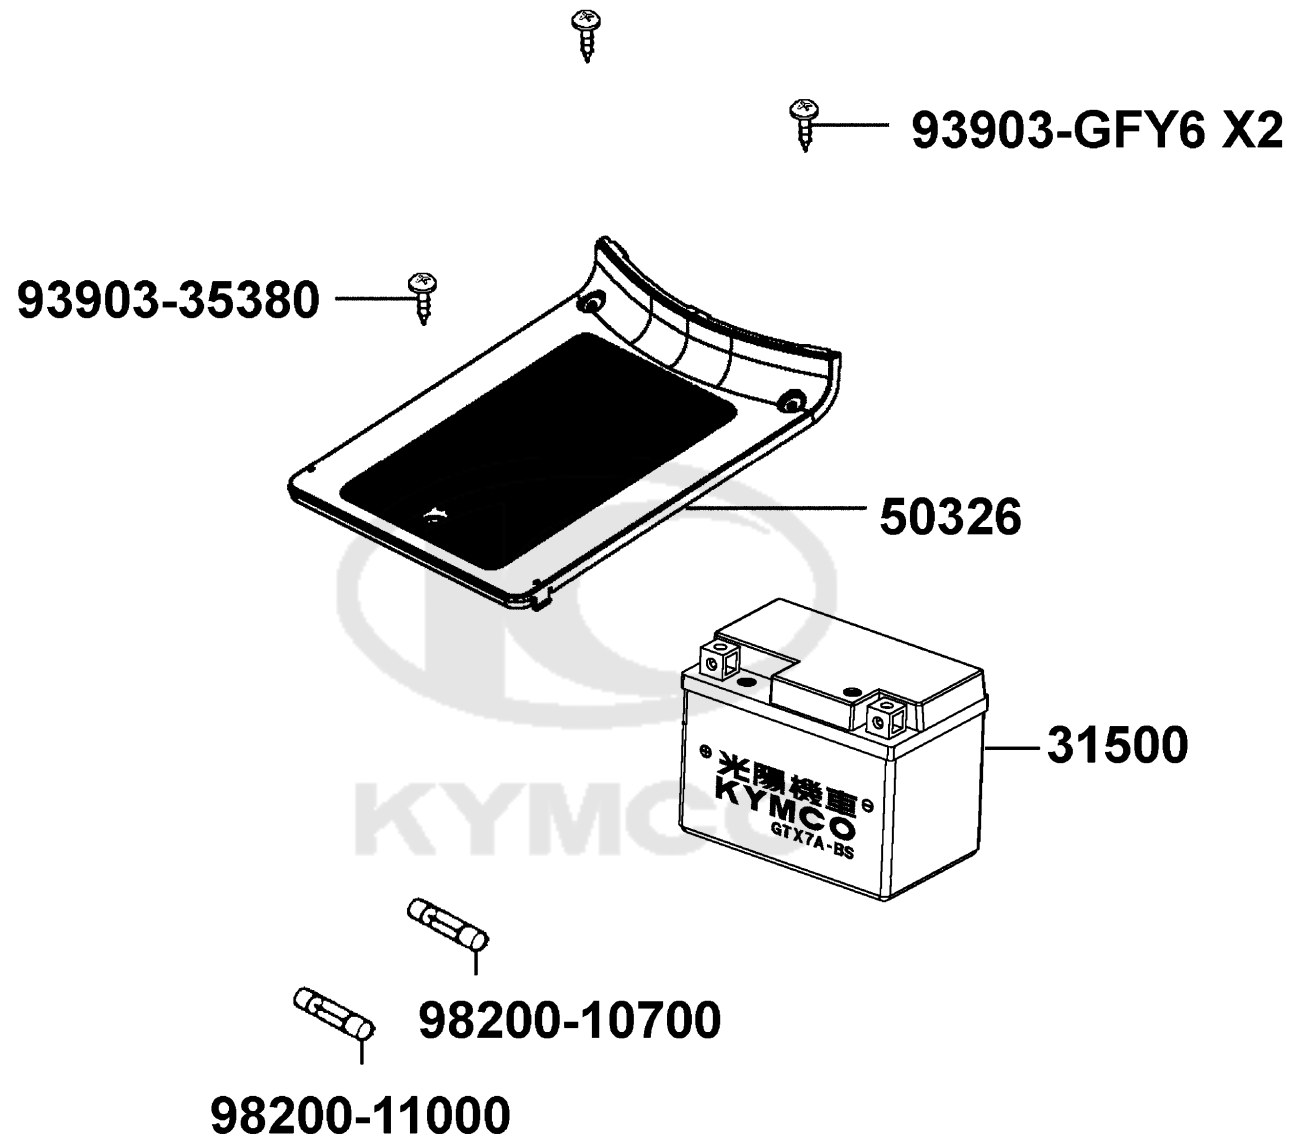

F11

Battery