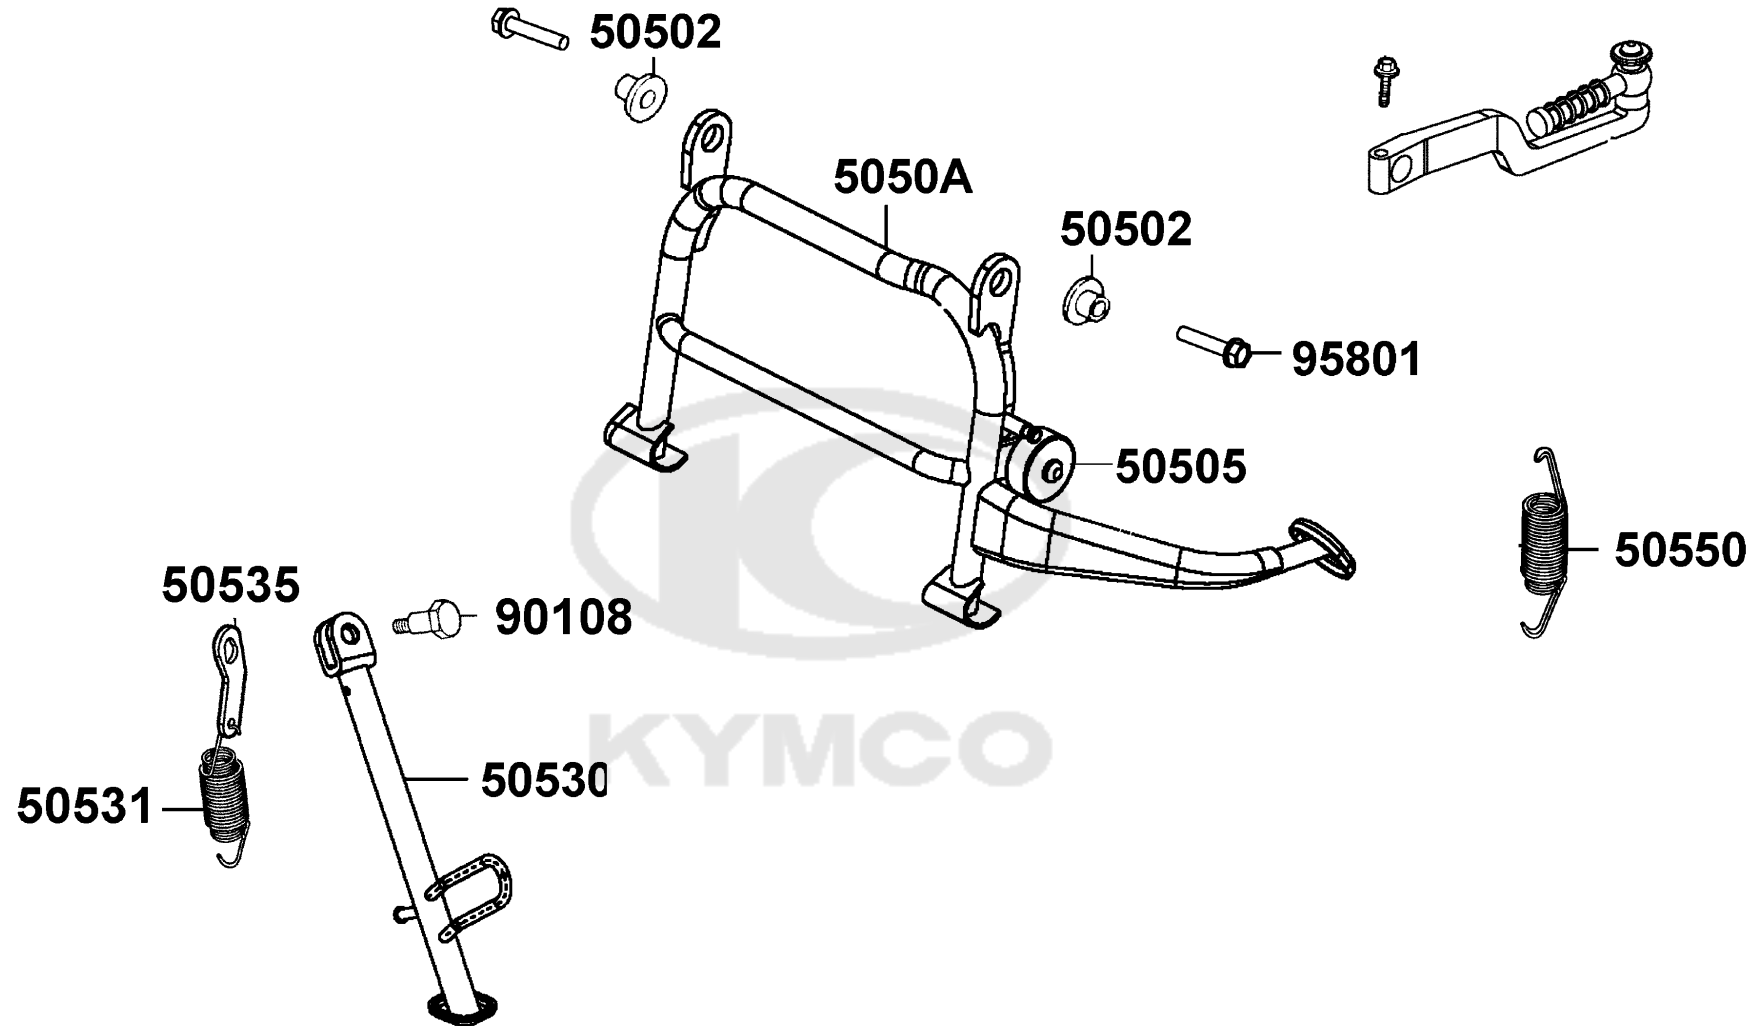

96001-06010

96001-06010-02

BOLT FLANGE SH 6\*10

BOLT FLANGE SH 6\*10 (Cr)

2

F15

Stand Kick Starter Arm

Sales mark	Ref no	Part no	Description	Reg description	Regd no	<b>F15</b>
	50502	50502-LDF7-C00	COLLAR,MAIN STAND	COLLAR,MAIN STAND	1	
	50505	50505-LAD9-C00	STOPPER RUBBER	STOPPER RUBBER	1	
	5050A	5050A-LGR5-E10	STAND COMP MAIN	STAND COMP MAIN	1	
	50530	50530-LGR5-E10	SIDE STAND COMP.	SIDE STAND COMP.	1	
	50531	50531-KEB7-C00	PLATE SPRING STOPPER	PLATE SPRING STOPPER	1	
	50535	50535-KEB7-W10	SPRING COMP SIDE STAND	SPRING COMP SIDE STAND	1	
	50550	50550-KEB7-C00	SPG MAIN STAND COMP	SPG MAIN STAND COMP	1	
	90108	90108-KEB7-E00	SCREW SIDE STAND PIVOT	SCREW SIDE STAND PIVOT	1	
	95801	95801-10025-08	BOLT FLANGE 10*25	BOLT FLANGE 10*25 (C)	1	