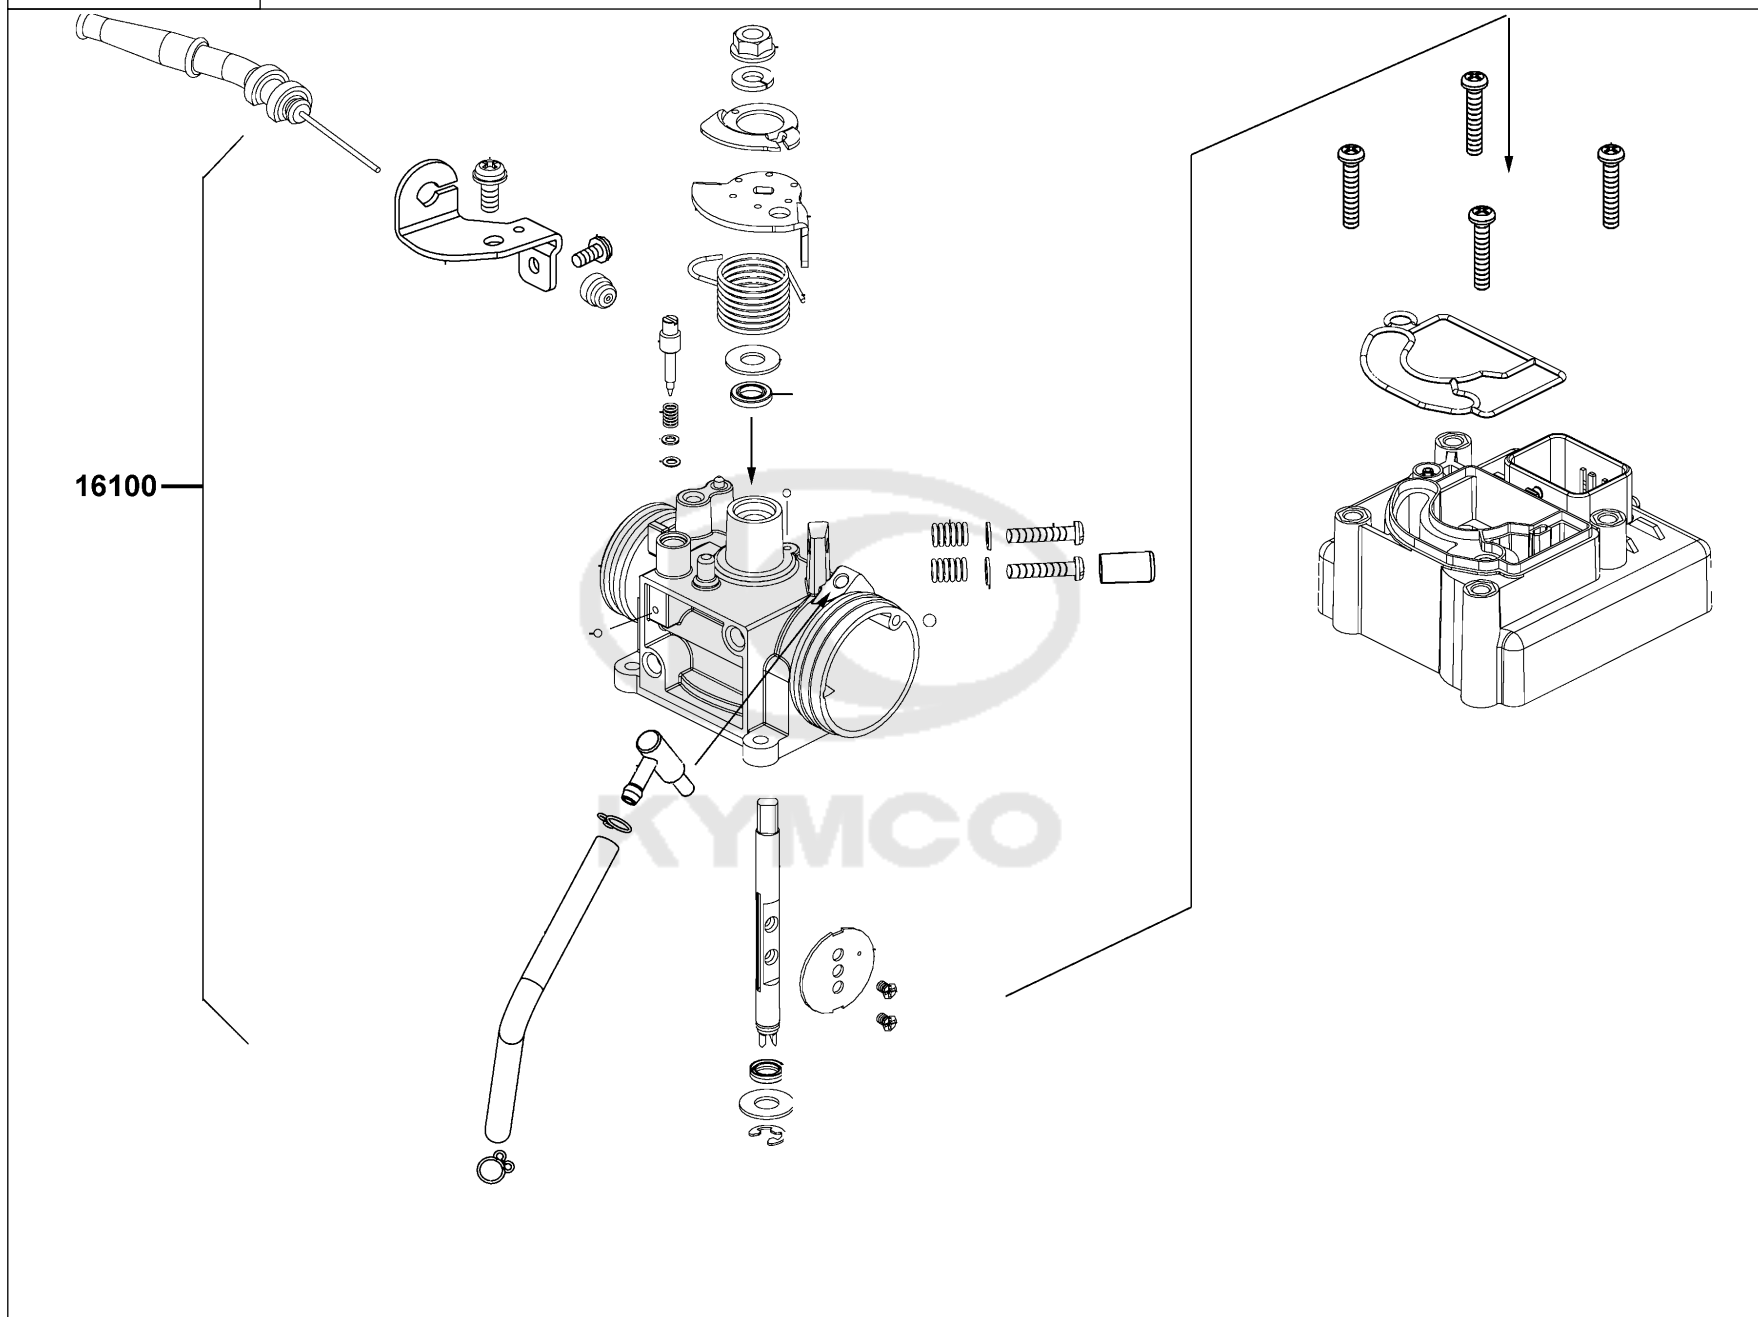

E09

Carburetor