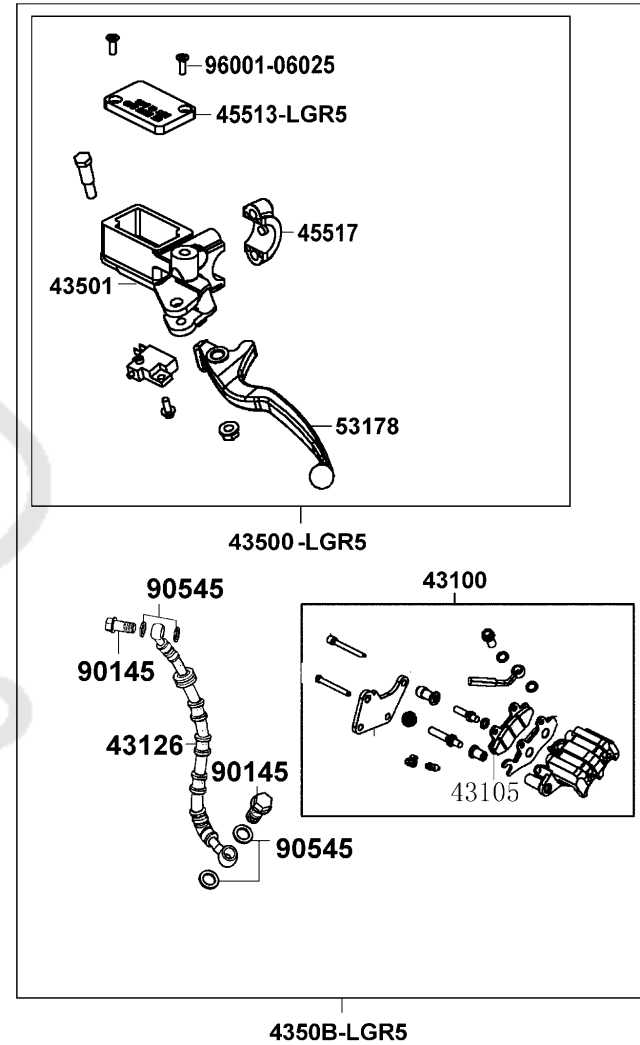

90131-GLW0 X2

90131-GLW0 X2