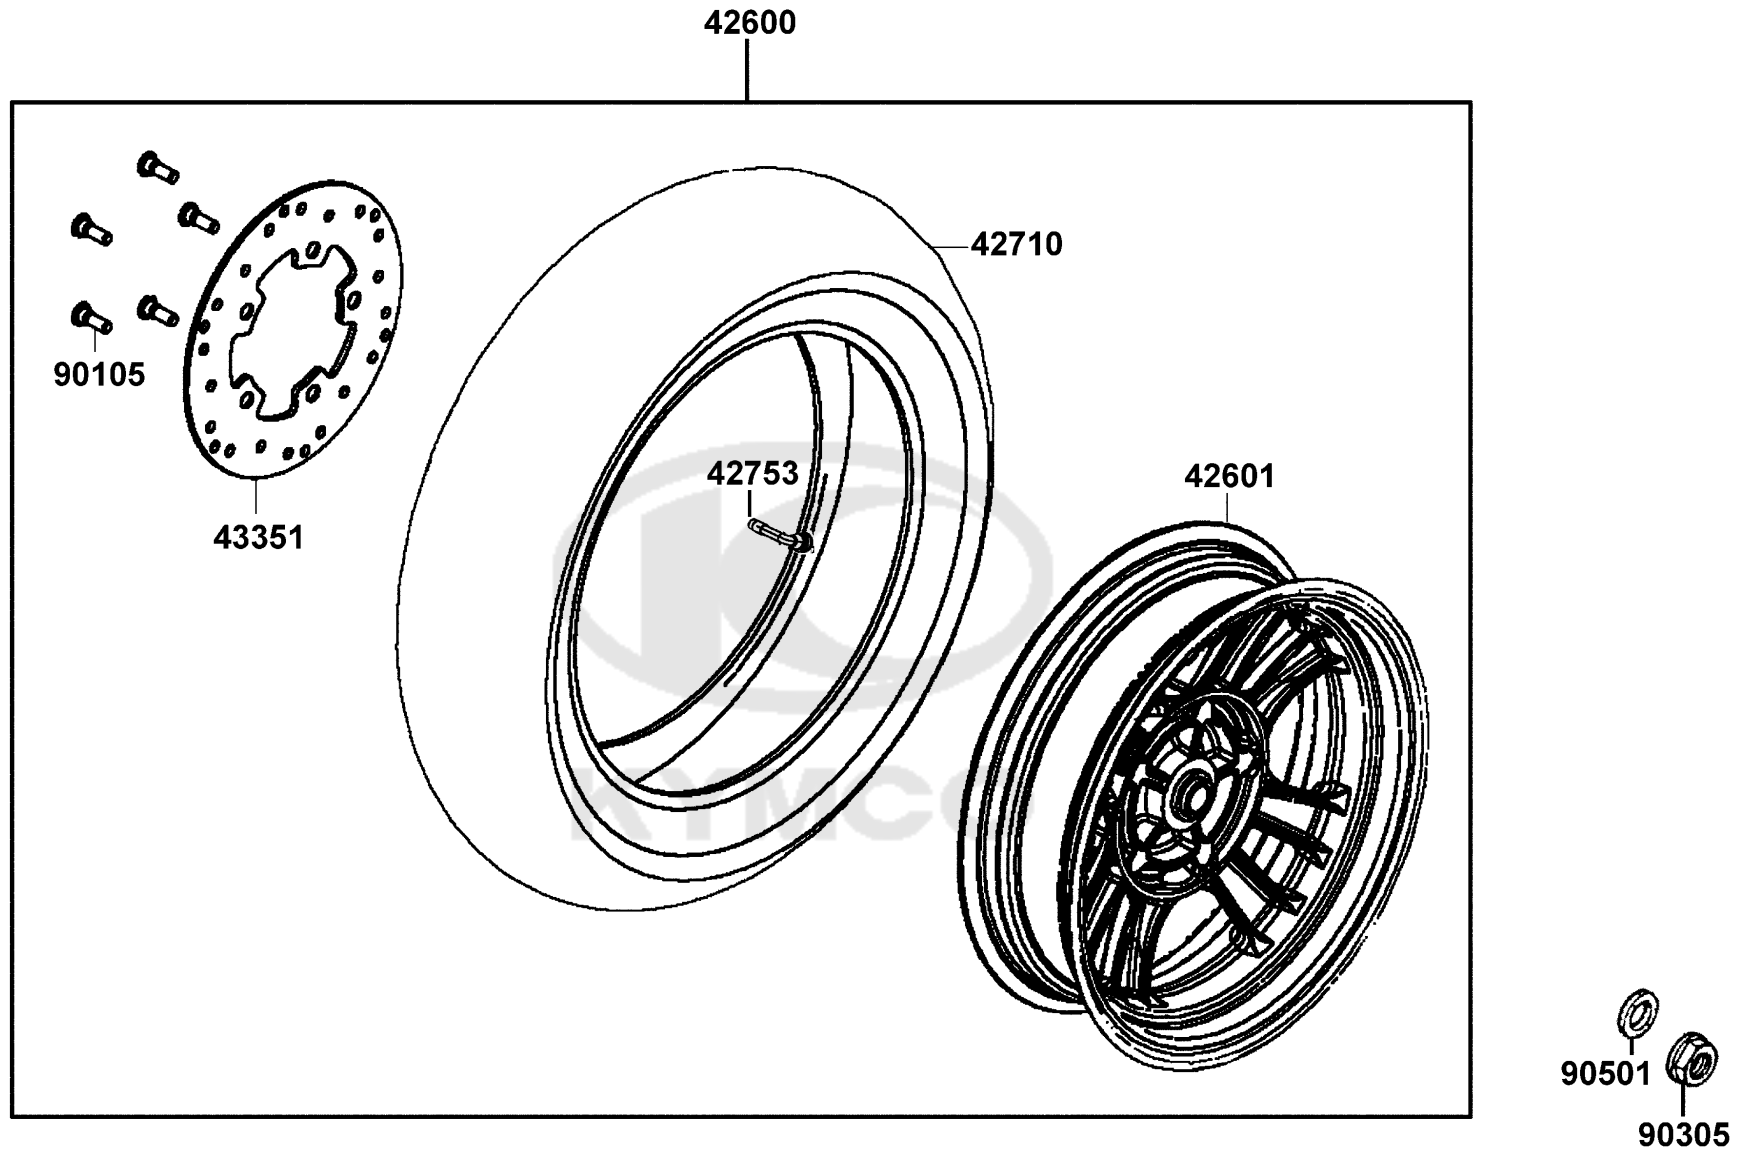

F08

Rear Wheel