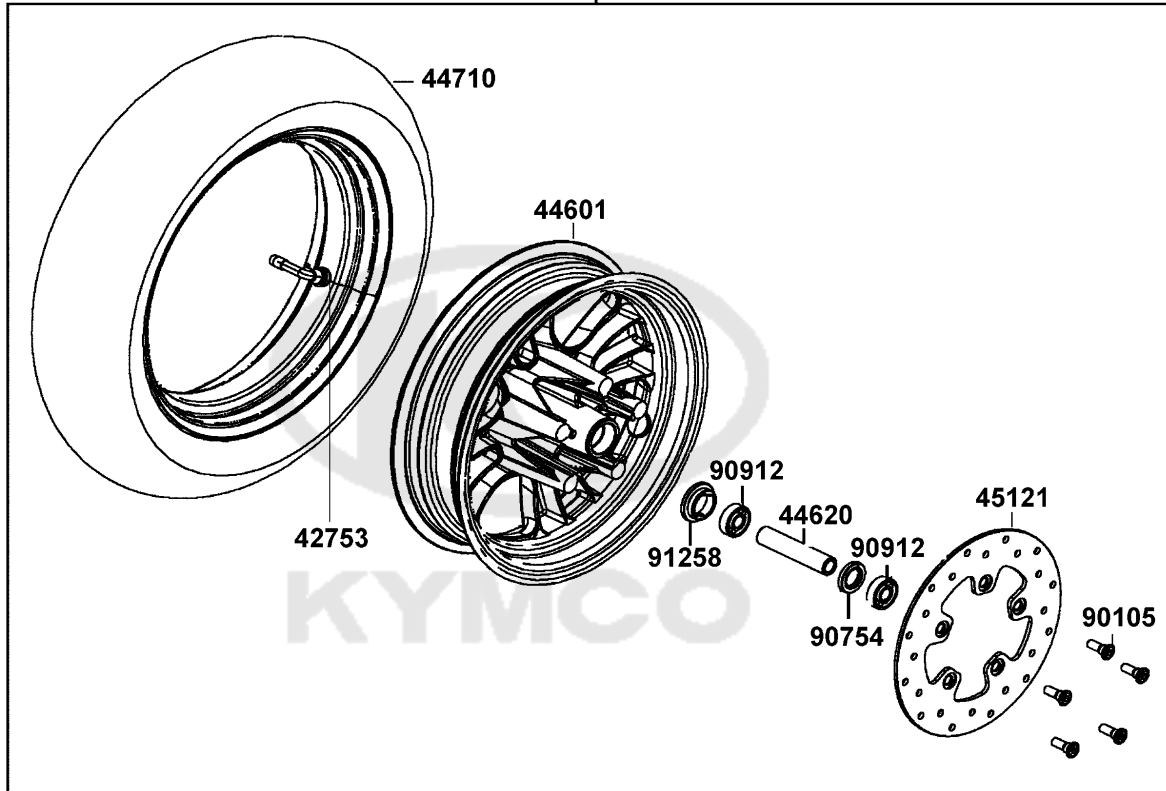

F07

Front Wheel

90306

44800

44600

44311

90121