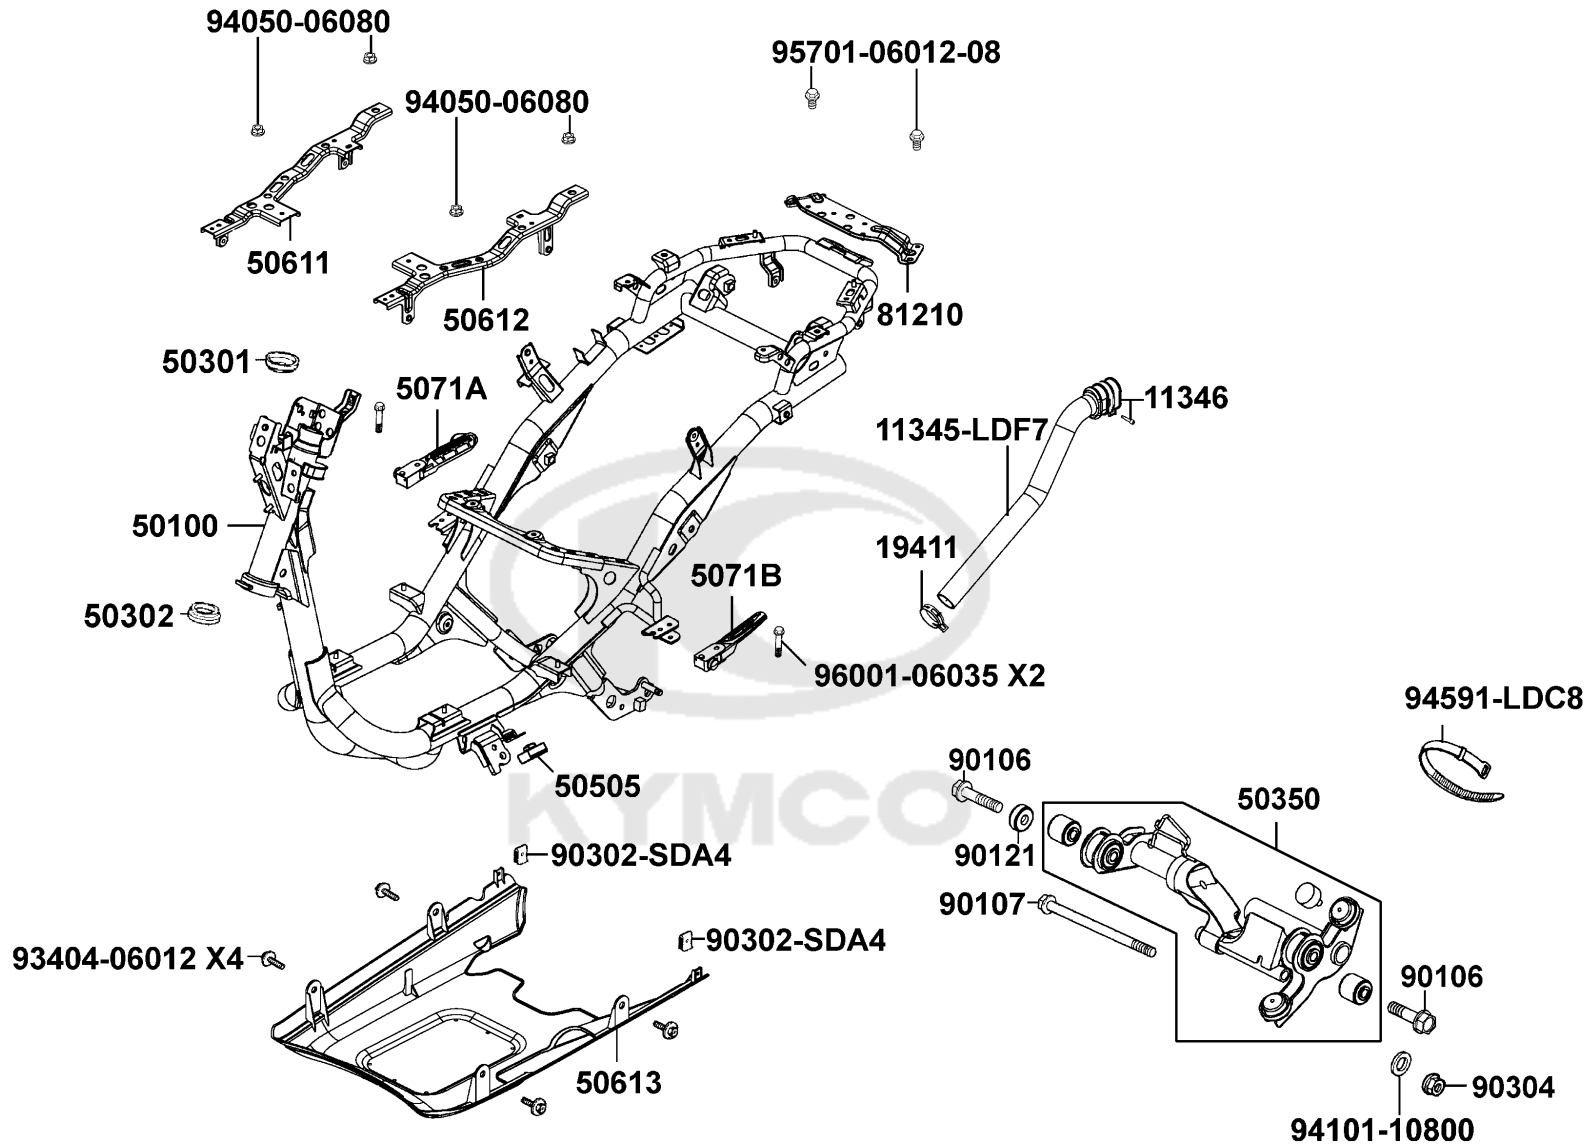

F20

Frame Body