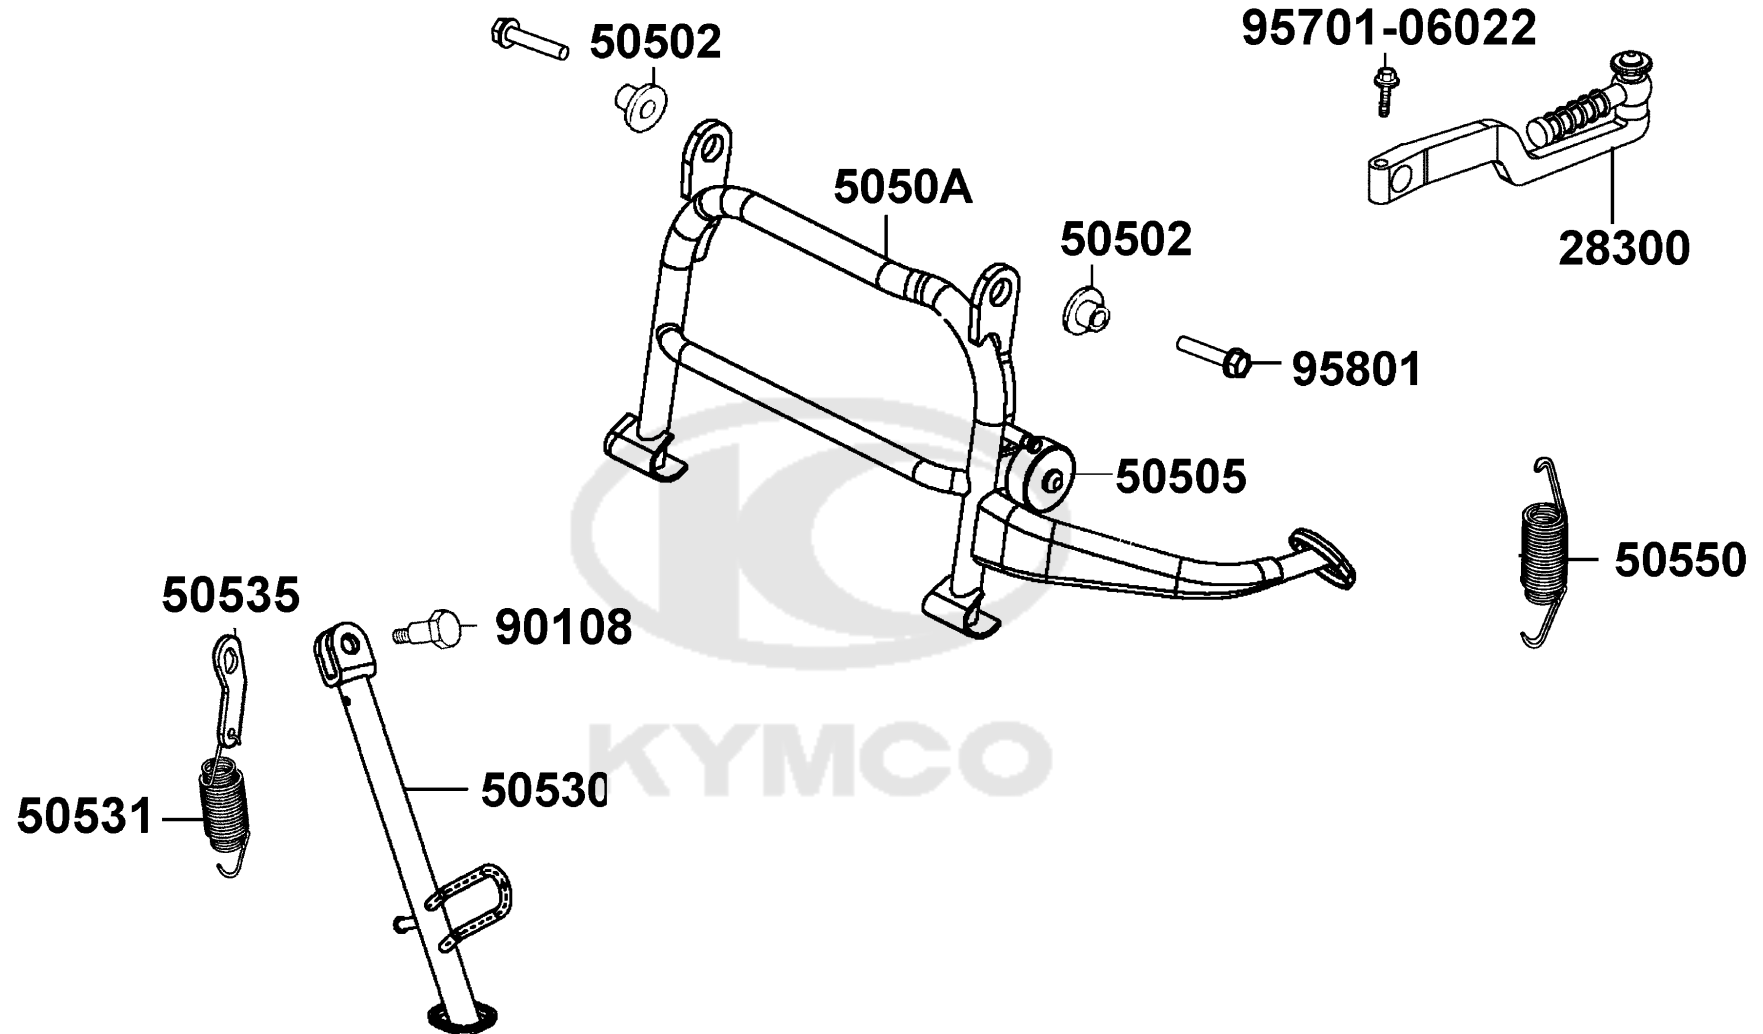

F15

Stand Kick Starter Arm

Sales mark	Ref no	Part no	Description	Reg description	Regd no	F15
	28300	28300-KNBN-C00	ARM ASSY KICK STARTER	ARM ASSY KICK STARTER	1	
	50502	50502-LDF7-C00	COLLAR,MAIN STAND	COLLAR,MAIN STAND	1	
	50505	50505-LCB9-C00	STOPPER RUBBER	STOPPER RUBBER	1	
	5050A	5050A-LGR5-E10	STAND COMP MAIN	STAND COMP MAIN	1	
	50530	50530-LGR5-E10	SIDE STAND COMP.	SIDE STAND COMP.	1	
	50531	50531-KEB7-C00	PLATE SPRING STOPPER	PLATE SPRING STOPPER	1	
	50535	50535-KEB7-W10	SPRING COMP SIDE STAND	SPRING COMP SIDE STAND	1	
	50550	50550-KEB7-C00	SPG MAIN STAND COMP	SPG MAIN STAND COMP	1	
	90108	90108-KEB7-E00	SCREW SIDE STAND PIVOT	SCREW SIDE STAND PIVOT	1	
	95701	95701-06022-07	BOLT FLANGE 6*22 (K)	BOLT FLANGE 6*22 (K)	1	
	95801	95801-10025-08	BOLT FLANGE 10*25	BOLT FLANGE 10*25	2	