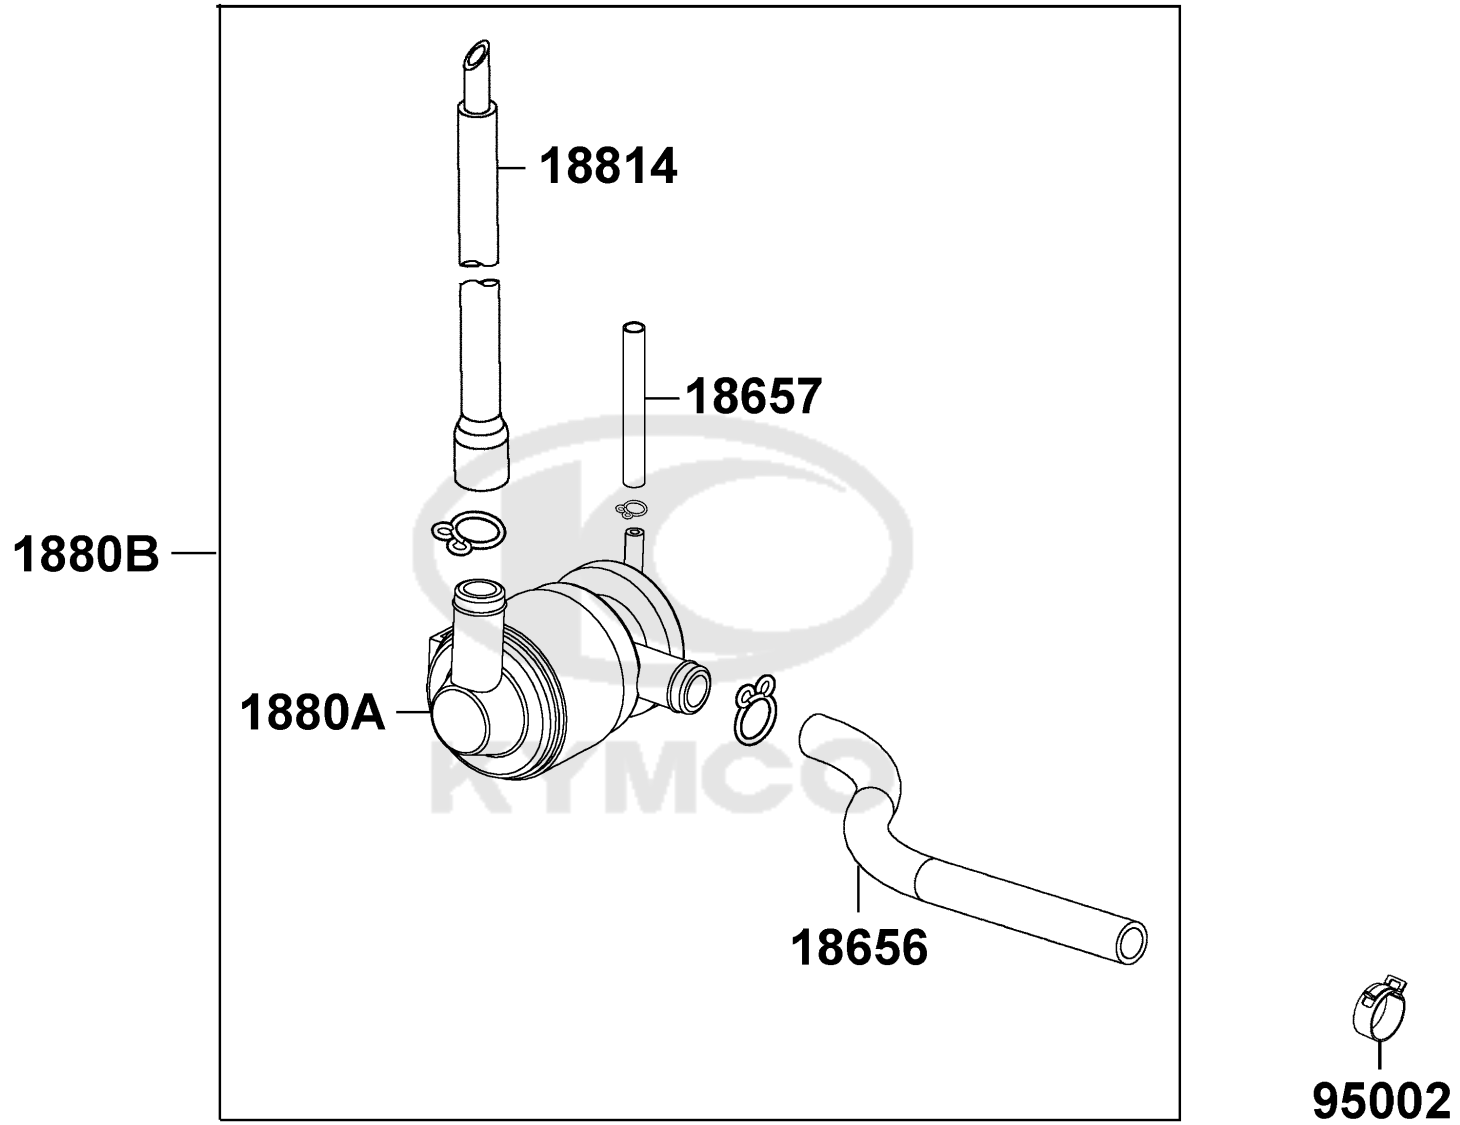

F21

Air Cleaner Two