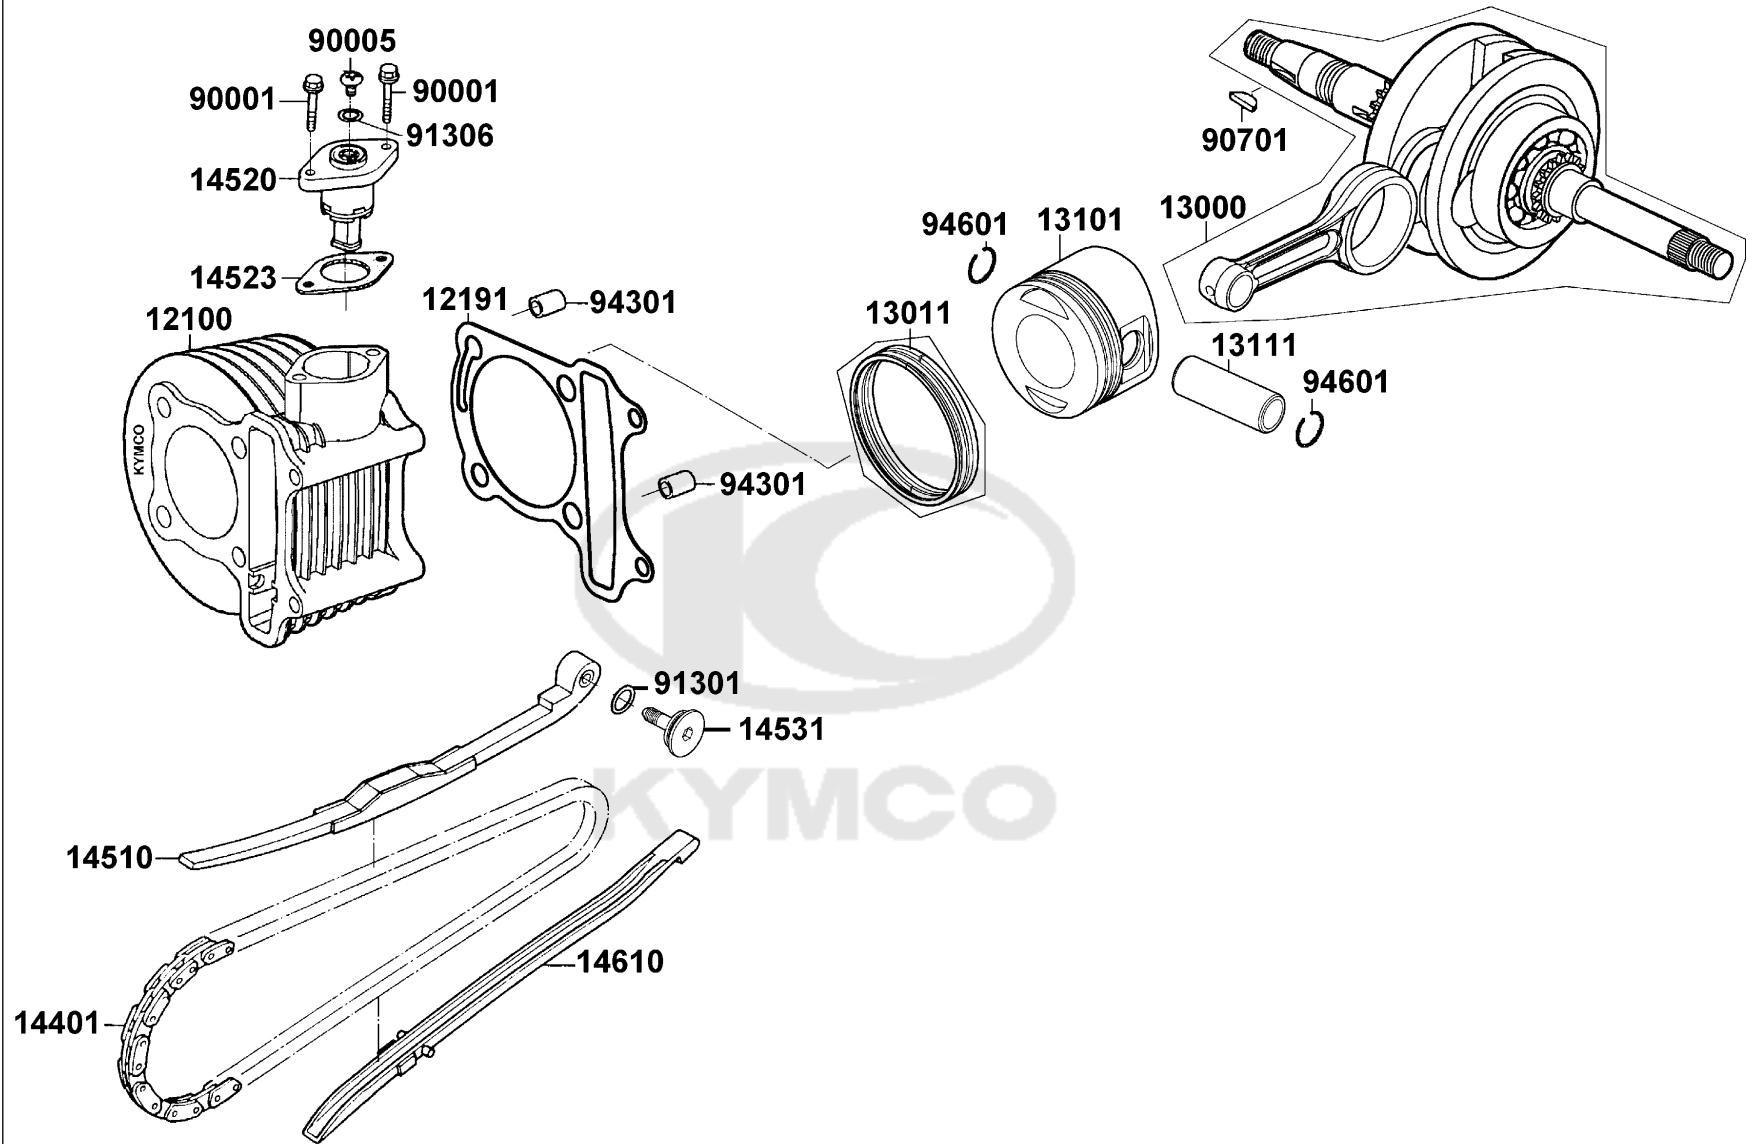

E02

Cylinder Head

Sales mark	Ref no	Part no	Description	Reg description	Regd no	E02
------------	--------	---------	-------------	-----------------	---------	------------

95701-06050	95701-06050-08	95701-06050-08	BOLT FLANGE 6*50 (C)	BOLT FLANGE 6*50 (C)	1	
96001	96001-06100-08	96001-06100-08	BOLT FLANGE SH 6*100	BOLT FLANGE SH 6*100	2	
98056	98056-5771R-00	98056-5771R-00	SPARK PLUG (CR7HSA)	SPARK PLUG (CR7HSA)	1	

E03

Cylinder Piston Crankshaft

Sales mark	Ref no	Part no	Description	Reg description	Regd no	E03
	12100	12100-GFY6-C00	CYLINDER COMP	CYLINDER COMP	1	
	12191	12191-GFY6-C10	GASKET CYLINDER @A	GASKET CYLINDER @A	1	
	13000	13000-KUDU-C00	CRANK SHAFT COMP	CRANK SHAFT COMP	1	
	13011	13011-GFY6-C00	RING ASSY PISTON	RING ASSY PISTON	1	
	13101	13101-KUDU-C00	PISTON	PISTON	1	
	13111	13111-3D84-C00	PIN PISTON	PIN PISTON	1	
	14401	14401-KUDU-C00	CHAIN CAM	CHAIN CAM	1	
	14510	14510-KUDU-W10	TENSIONER CAM CHAIN	TENSIONER CAM CHAIN	1	
	14520	14520-GFY6-C00	LIFTER ASSY TENSIONER	LIFTER ASSY TENSIONER	1	
	14523	14523-GFY6-C10	GASKET TENSIONER LIFTER@A	GASKET TENSIONER LIFTER@A	1	
	14531	14531-GLR0-W10	PIVOT CAM CHAIN TENSIONER	PIVOT CAM CHAIN TENSIONER	1	
	14610	14610-KUDU-C10	GUIDE COMP CAM CHAIN	GUIDE COMP CAM CHAIN	1	
	90001	90001-GBHB-C00	BOLT FLANGE SHF 6*22 (B)	BOLT FLANGE SHF 6*22	1	
	90005	90005-KAW1-901	SCREW PAN 6*6	SCREW PAN 6*6	1	
	90701	90701-HFB6-C00	KEY WOODRUFF 25*14*4	KEY WOODRUFF 25*14*4	1	
	91301	91301-GLR0-W10	O-RING 15.2*1.5	O-RING 15.2*1.5	1	
	91306	91306-1E05-C00	O-RING 1.5*9.5	O-RING 1.5*9.5	1	
	94301	94301-10160	DOWEL PIN 10*16	DOWEL PIN 10*16	2	
	94601	94601-15000	CLIP PISTON PIN 15MM	CIR PISTON PIN 15MM	2	