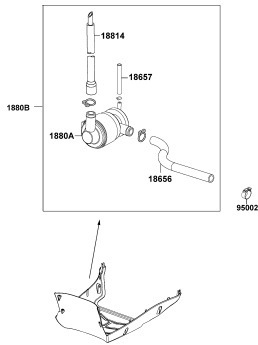

F21 Air Cleaner Two