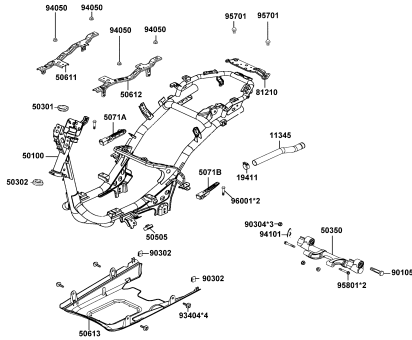

F20 Frame Body