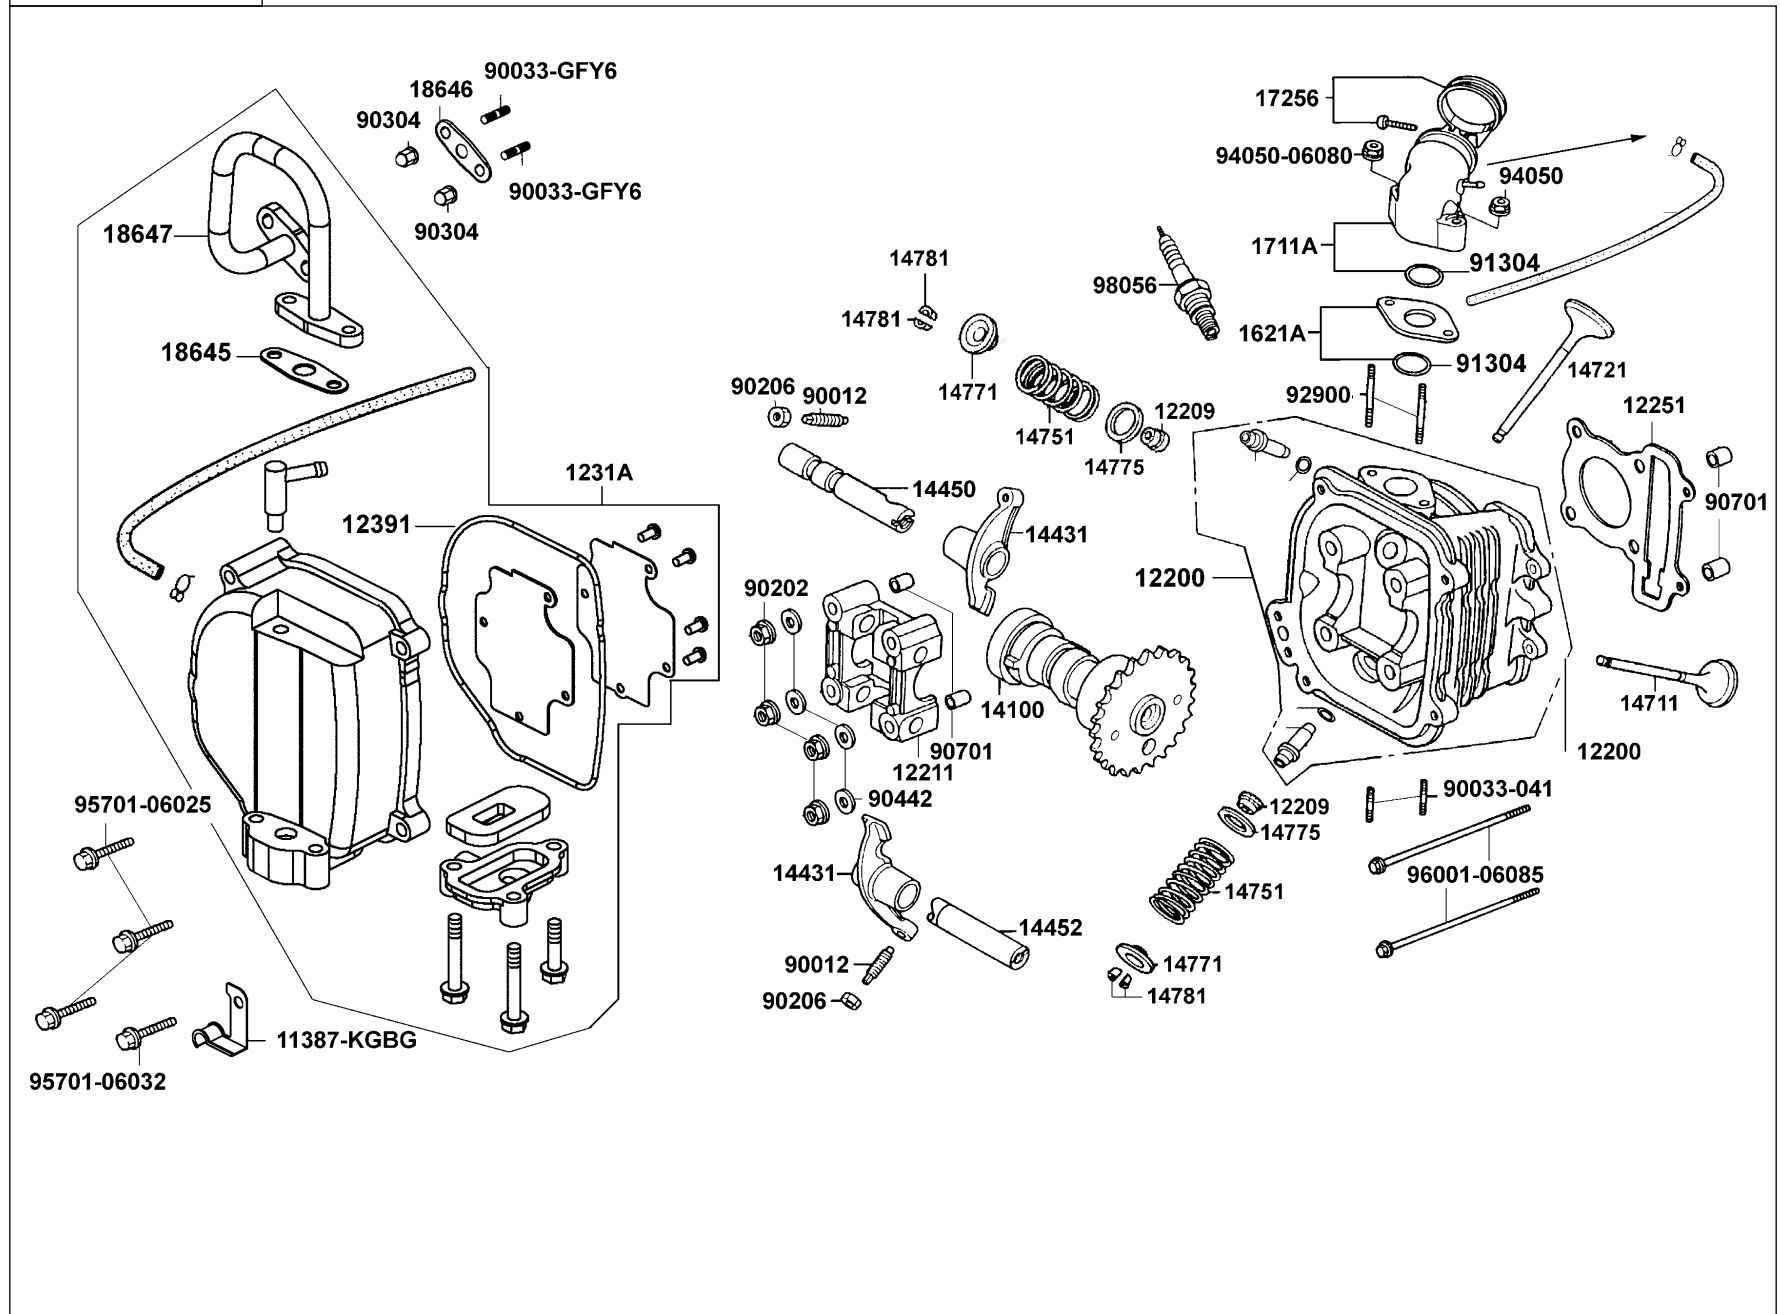

E02

Cylinder Head