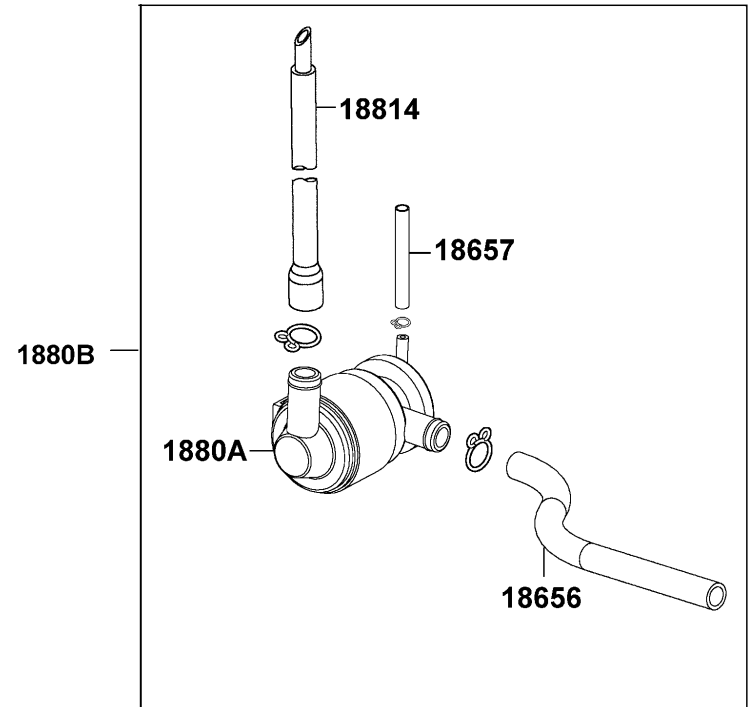

F21

Air Cleaner Two

95002