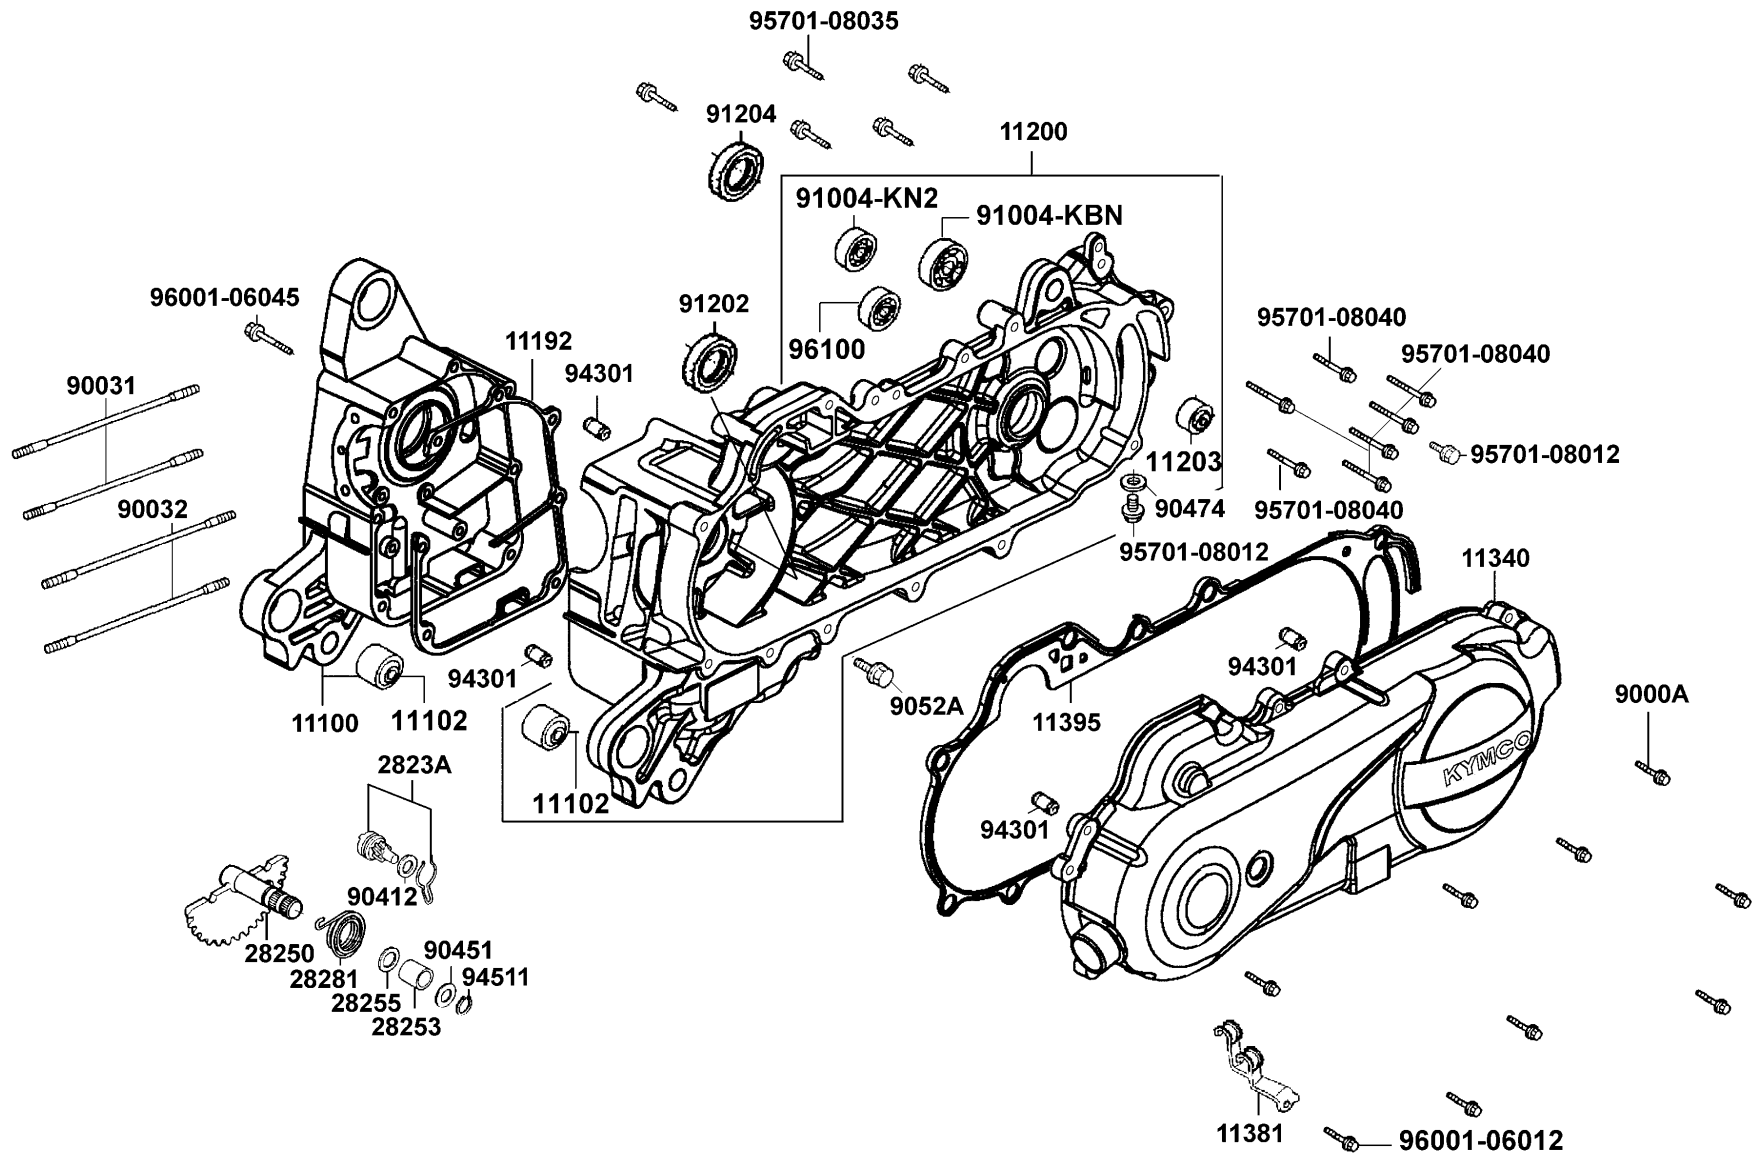

E01

Crank Case