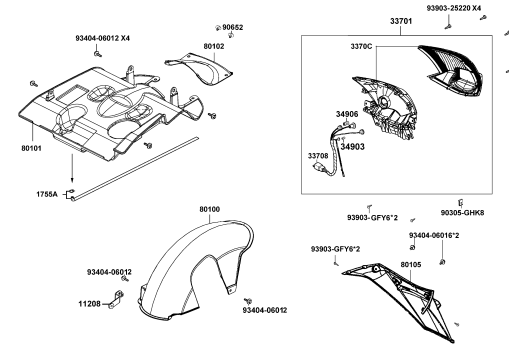

F18 Tail Light