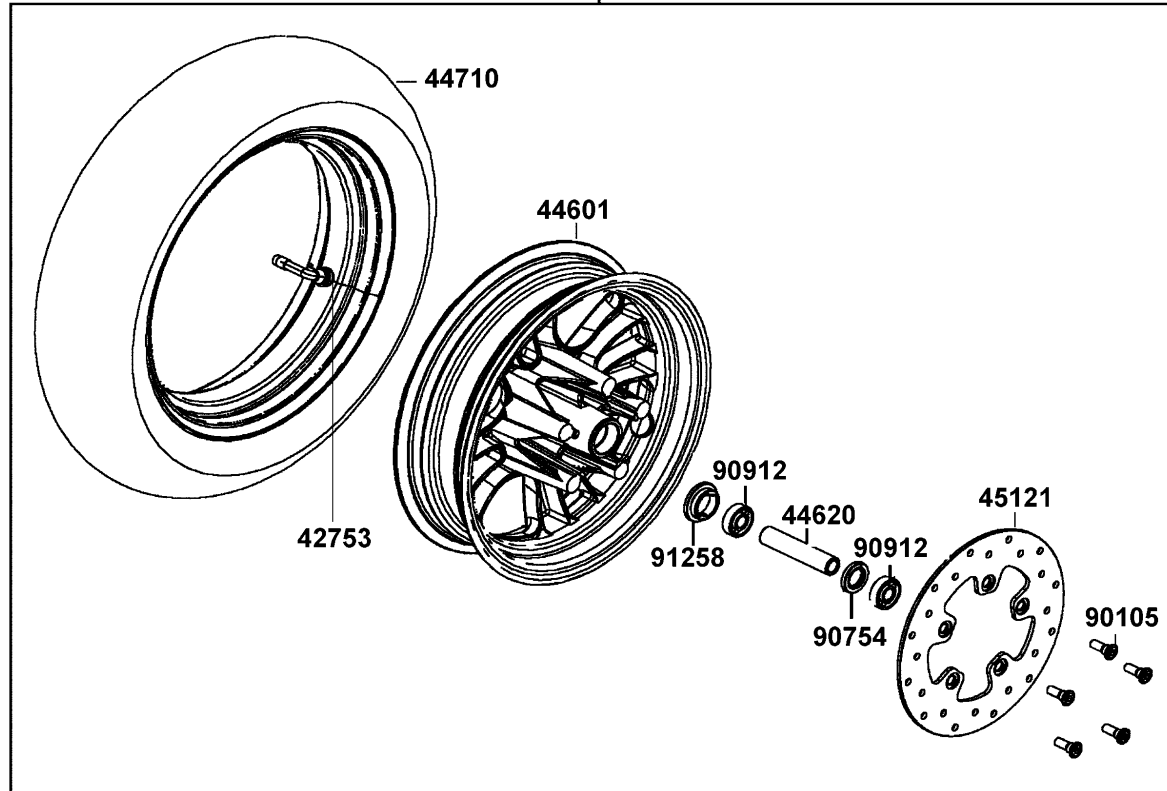

F07

Front Wheel

90306

44800

44600

44311

90121