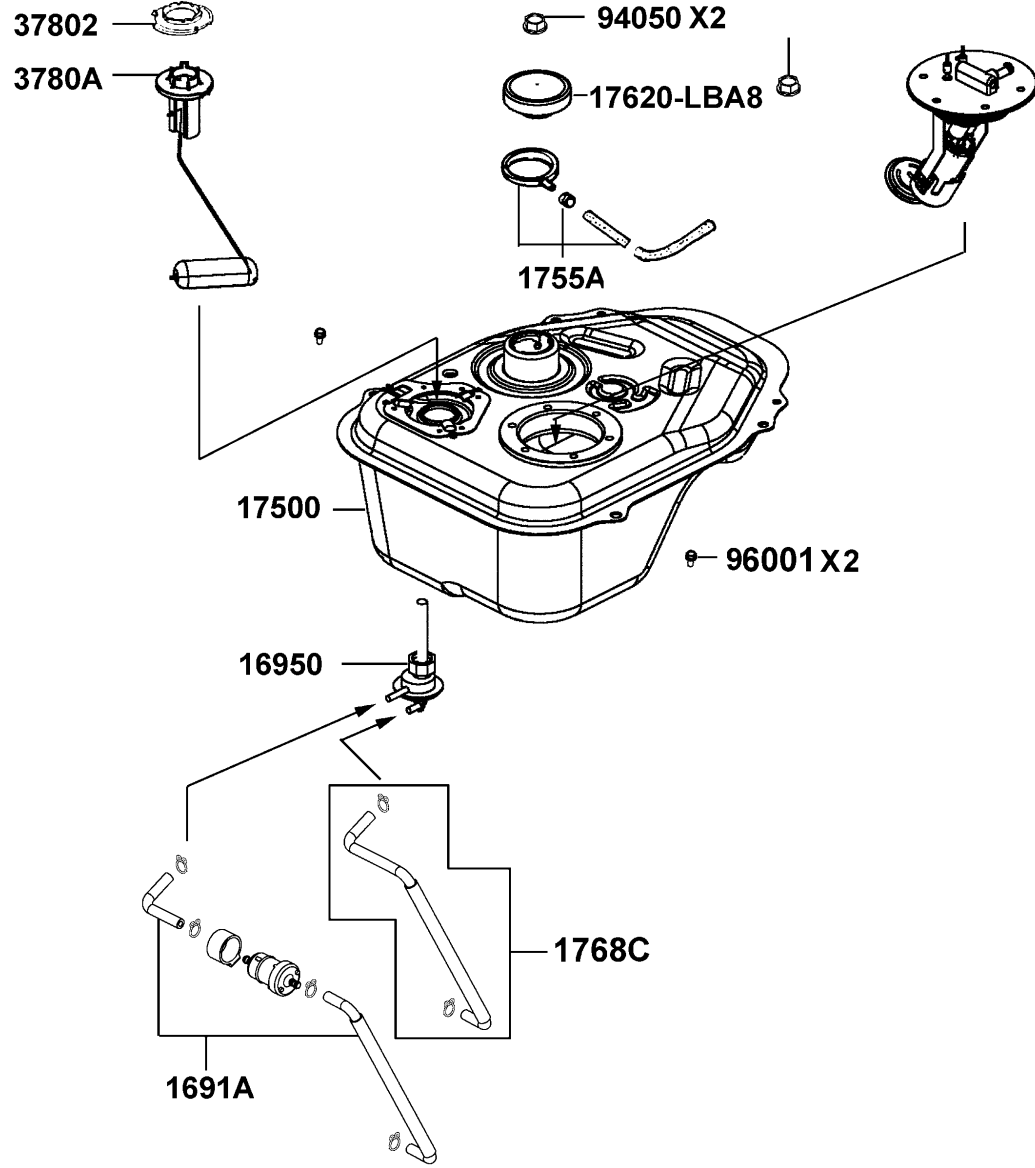

F10

Fuel Tank