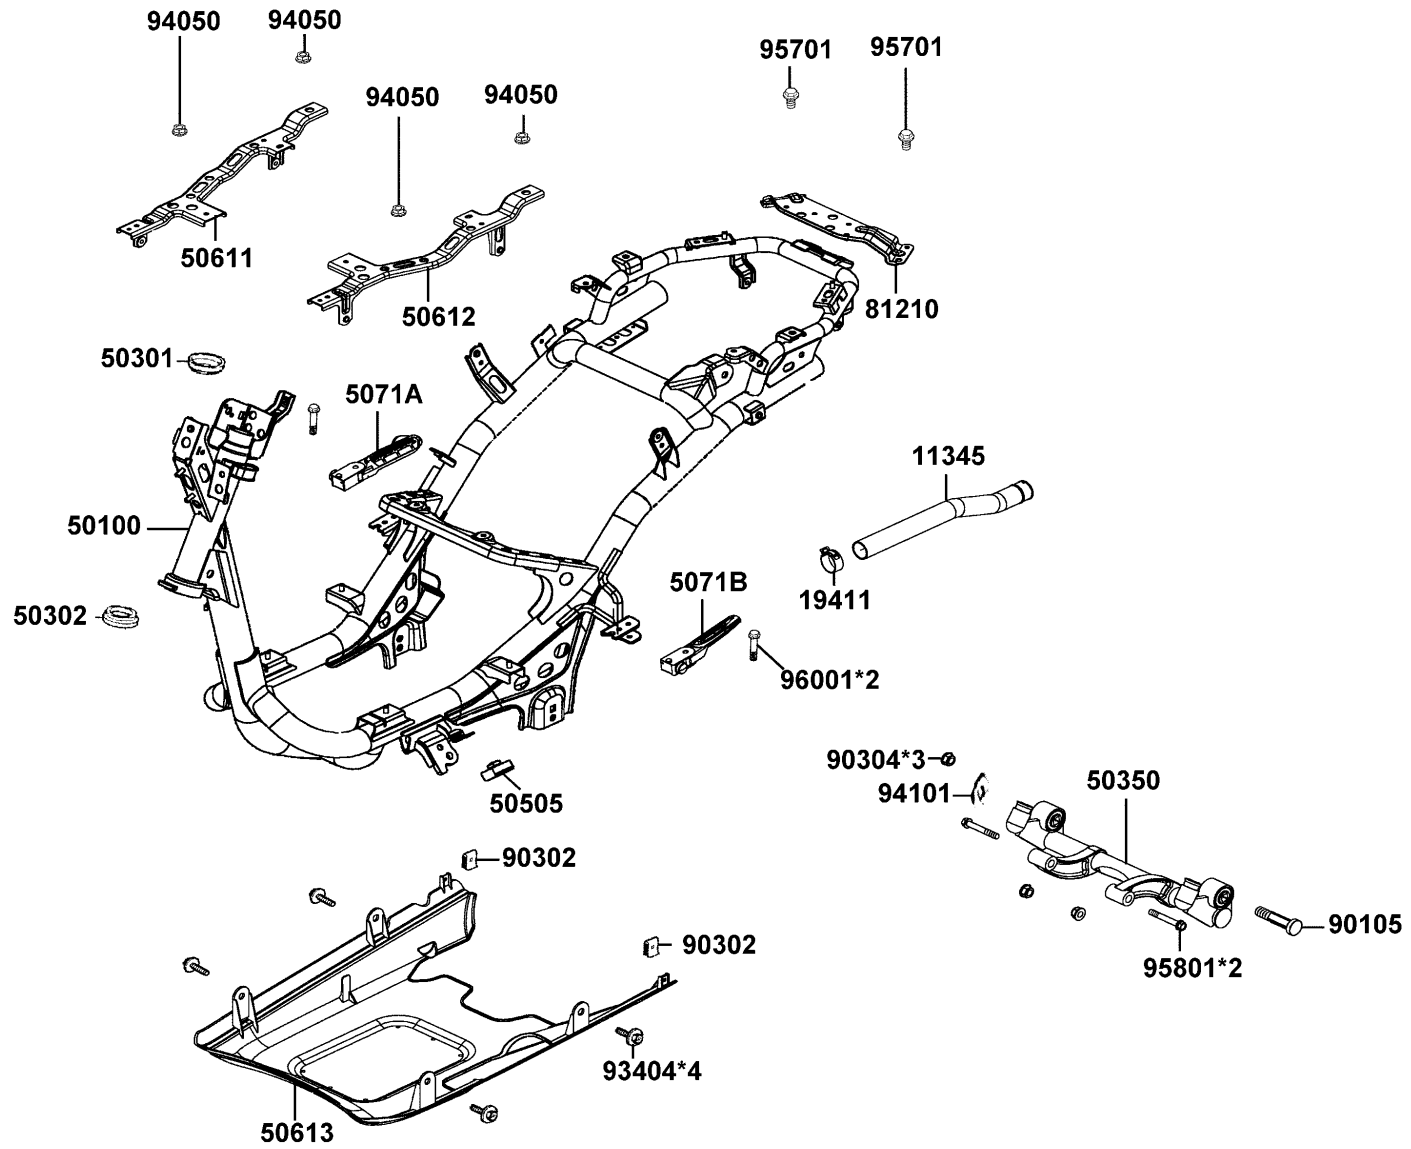

F20

Frame Body