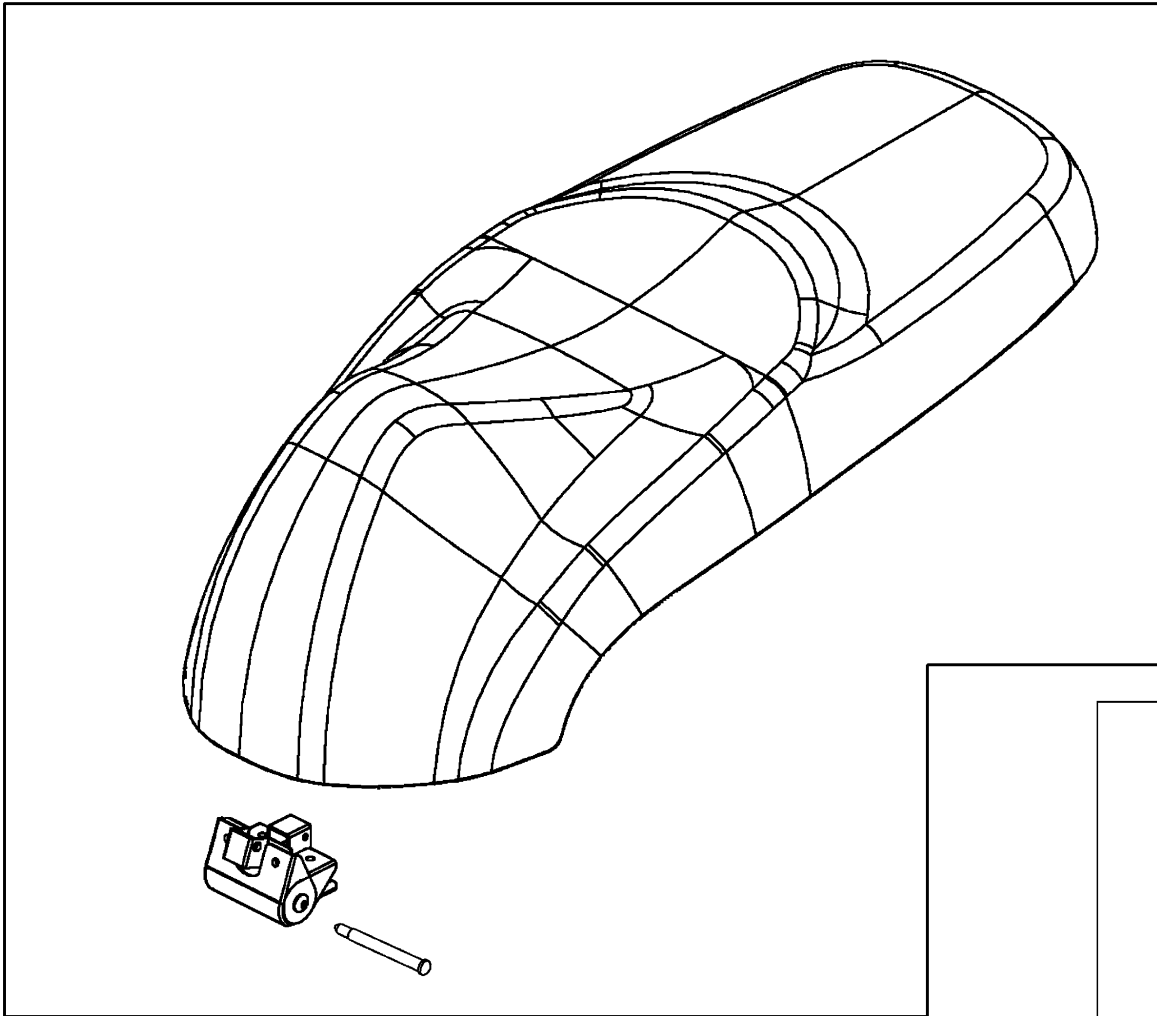

F09

Seat

77200

89010

94050-06080

Sales mark	Ref no	Part no	Description	Reg description	Regd no	F09
**	77200	77200-LGR5-E10	SEAT ASSY	SEAT ASSY	1	
	89010	89010-KGBG-C00	TOOL SET	TOOL SET	1	
	94050	94050-06080	NUT FLANGE 6MM	NUT FLANGE 6MM	2	