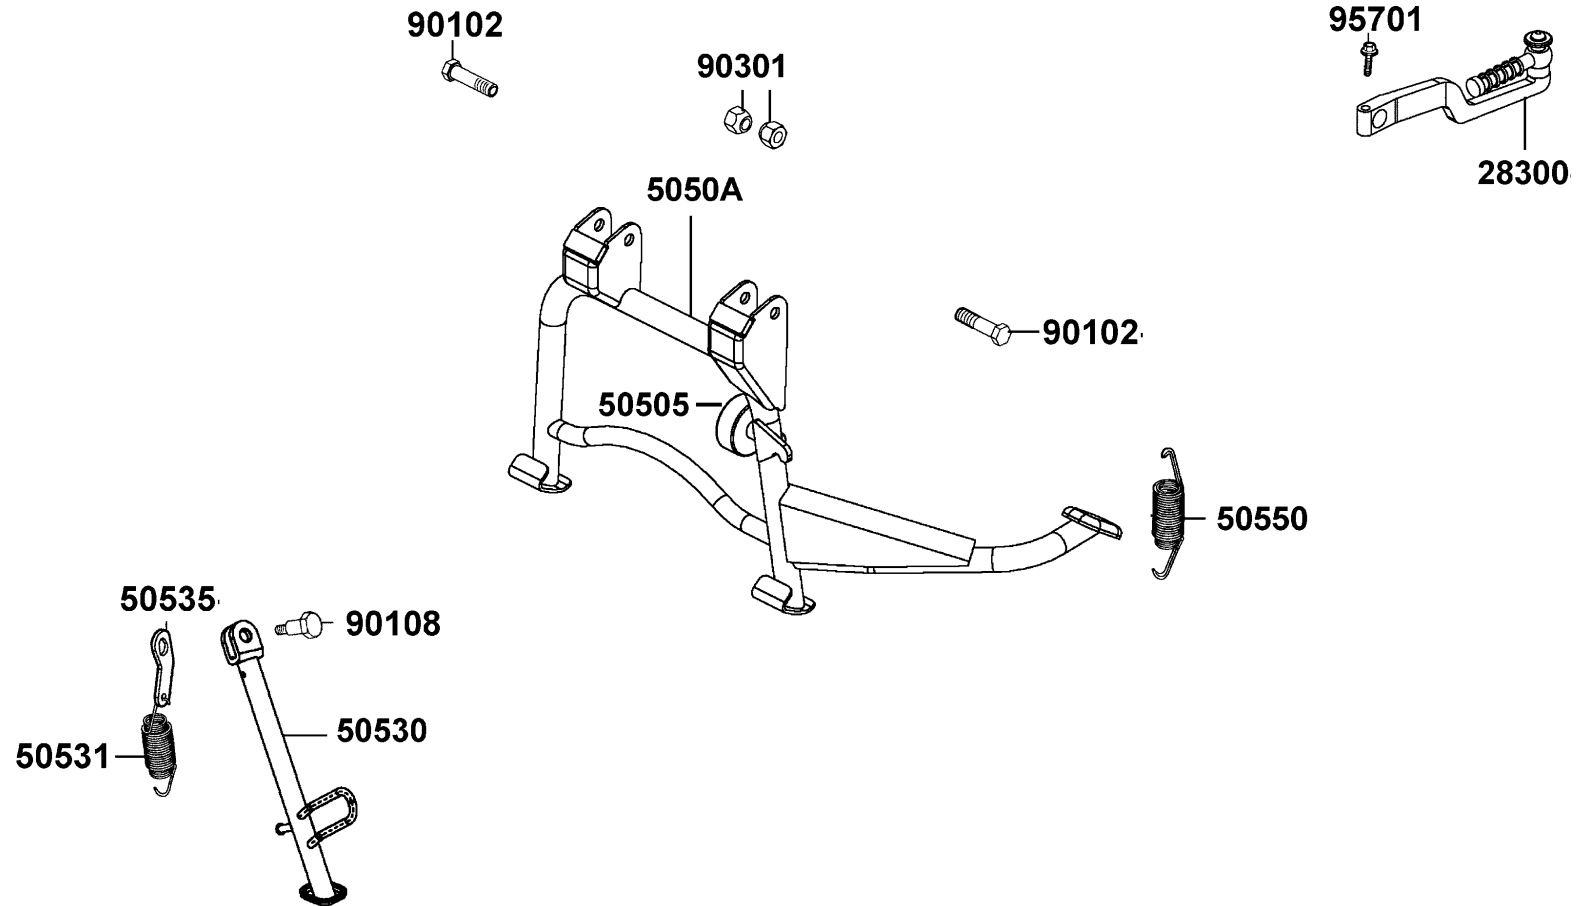

F15

Stand Kick Starter Arm

Sales mark	Ref no	Part no	Description	Reg description	Regd no	F15
	28300	28300-KNBN-901	ARM ASSY KICK STARTER	ARM ASSY KICK STARTER	1	
	50505	50505-LAD9-900	RUBBER STOPPER MAIN	RUBBER STOPPER MAIN	1	
	5050A	5050A-LGR3-E10	STAND COMP.,MAIN	STAND COMP.,MAIN	1	
	50530	50530-LGR5-E10	SIDE STAND COMP.	SIDE STAND COMP.	1	
	50531	50531-KEB7-E00	PLATE SPRING STOPPER	PLATE SPRING STOPPER	1	
	50535	50535-KEB7-W10	SPRING COMP SIDE STAND	SPRING COMP SIDE STAND	1	
	50550	50550-KEB7-E00	SPG ASSY MAIN STAND	SPG ASSY MAIN STAND	1	
	90102	90102-GLE0-001	BOLT HINGE PIVOT	BOLT HINGE PIVOT	2	
	90108	90108-KEB7-E00	SCREW SIDE STAND PIVOT	SCREW SIDE STAND PIVOT	1	
	90301	90301-4C73-0040	NUT U 6MM(K)	NUT U 6MM(K)	2	
	95701	95701-06022-07	BOLT FLANGE 6*22 (K)	BOLT FLANGE 6*22 (K)	1	