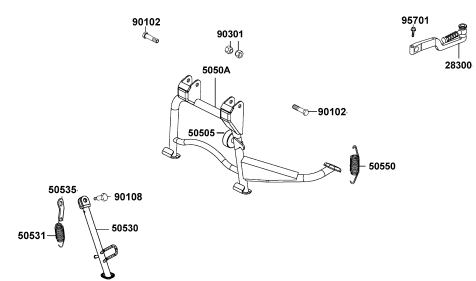

F15 Stand Kick Starter Arm