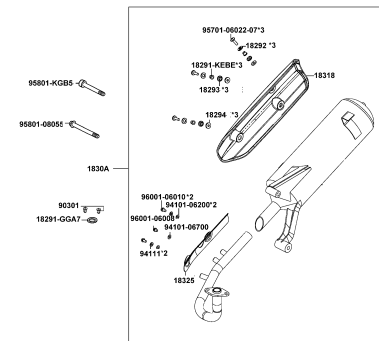

F14 Exhaust Muffler