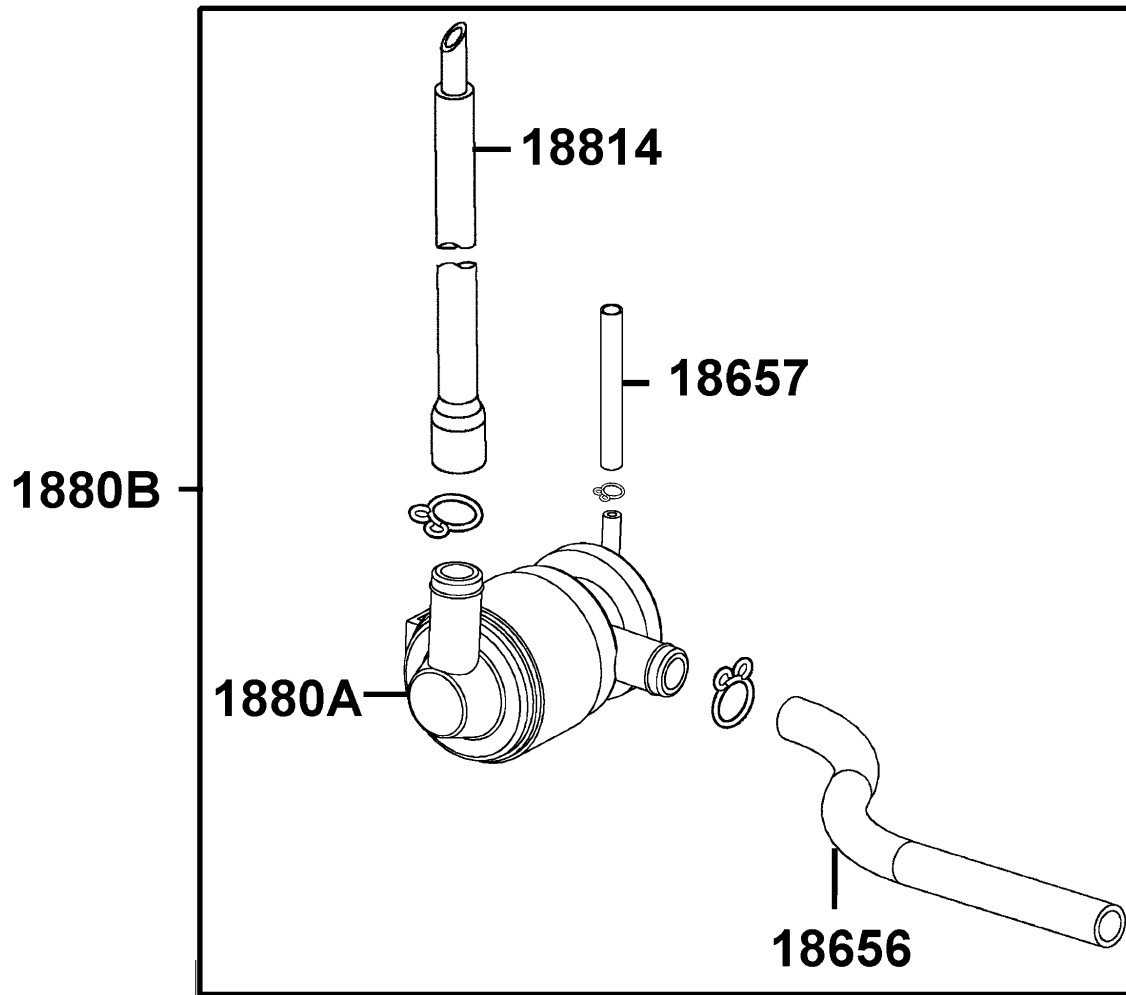

F21

Air Cleaner Two