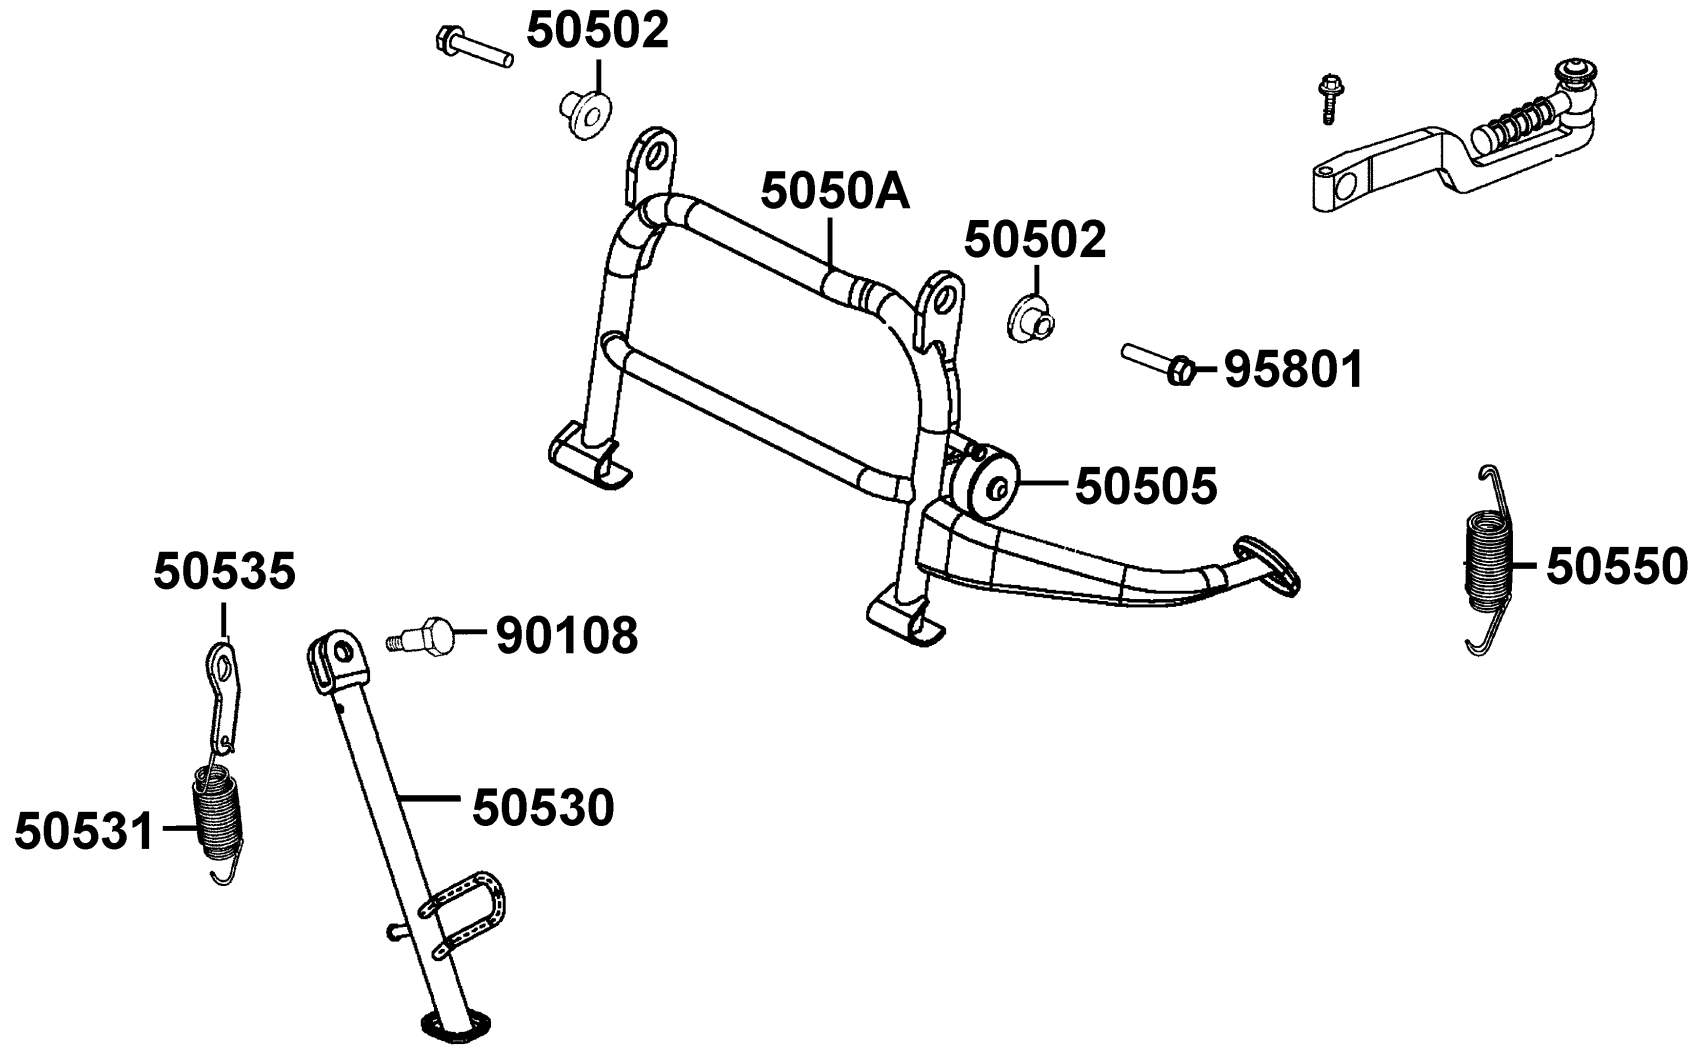

F15

Stand Kick Starter Arm

Sales mark	Ref no	Part no	Description	Reg description	Regd no	F15
	50502	50502-LDF7-C00	COLLAR,MAIN STAND	COLLAR,MAIN STAND	1	
	50505	50505-LAD9-C00	STOPPER RUBBER	STOPPER RUBBER	1	
	5050A	5050A-LGR5-E10	STAND COMP MAIN	STAND COMP MAIN	1	
	50530	50530-LGR5-E10	SIDE STAND COMP.	SIDE STAND COMP.	1	
	50531	50531-KEB7-C00	PLATE SPRING STOPPER	PLATE SPRING STOPPER	1	
	50535	50535-KEB7-W10	SPRING COMP SIDE STAND	SPRING COMP SIDE STAND	1	
	50550	50550-KEB7-C00	SPG MAIN STAND COMP	SPG MAIN STAND COMP	1	
	90108	90108-KEB7-E00	SCREW SIDE STAND PIVOT	SCREW SIDE STAND PIVOT	1	
	95801	95801-10025-08	BOLT FLANGE 10*25	BOLT FLANGE 10*25	1	