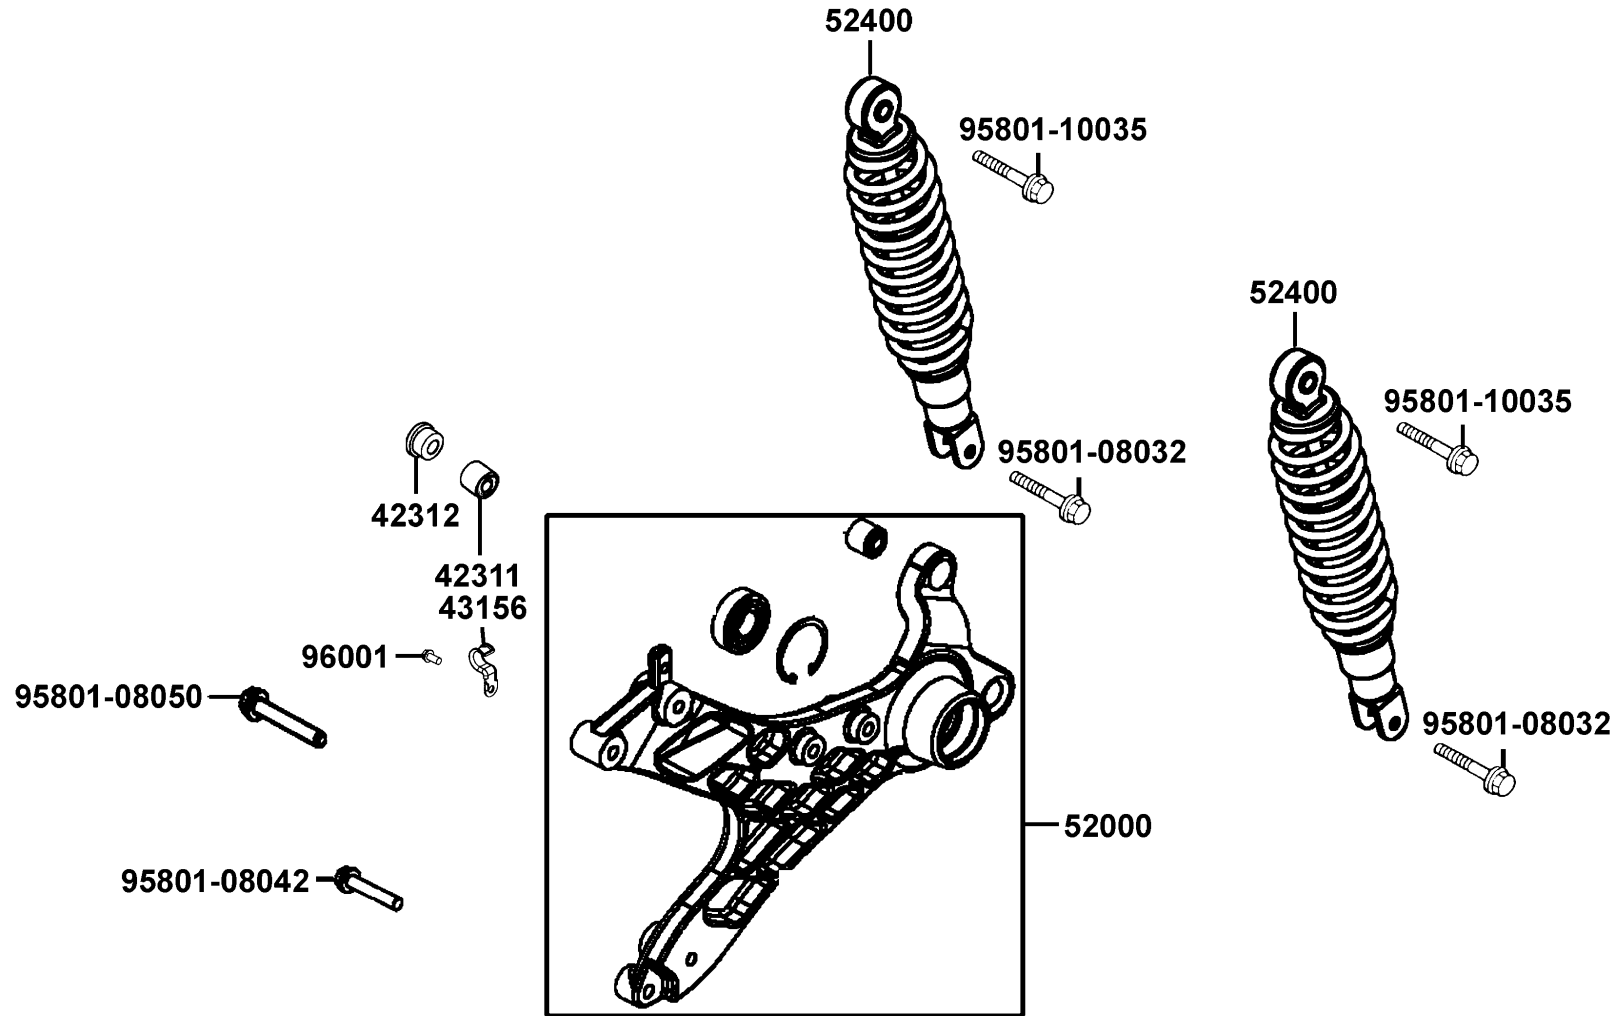

F16

Rear Cushion