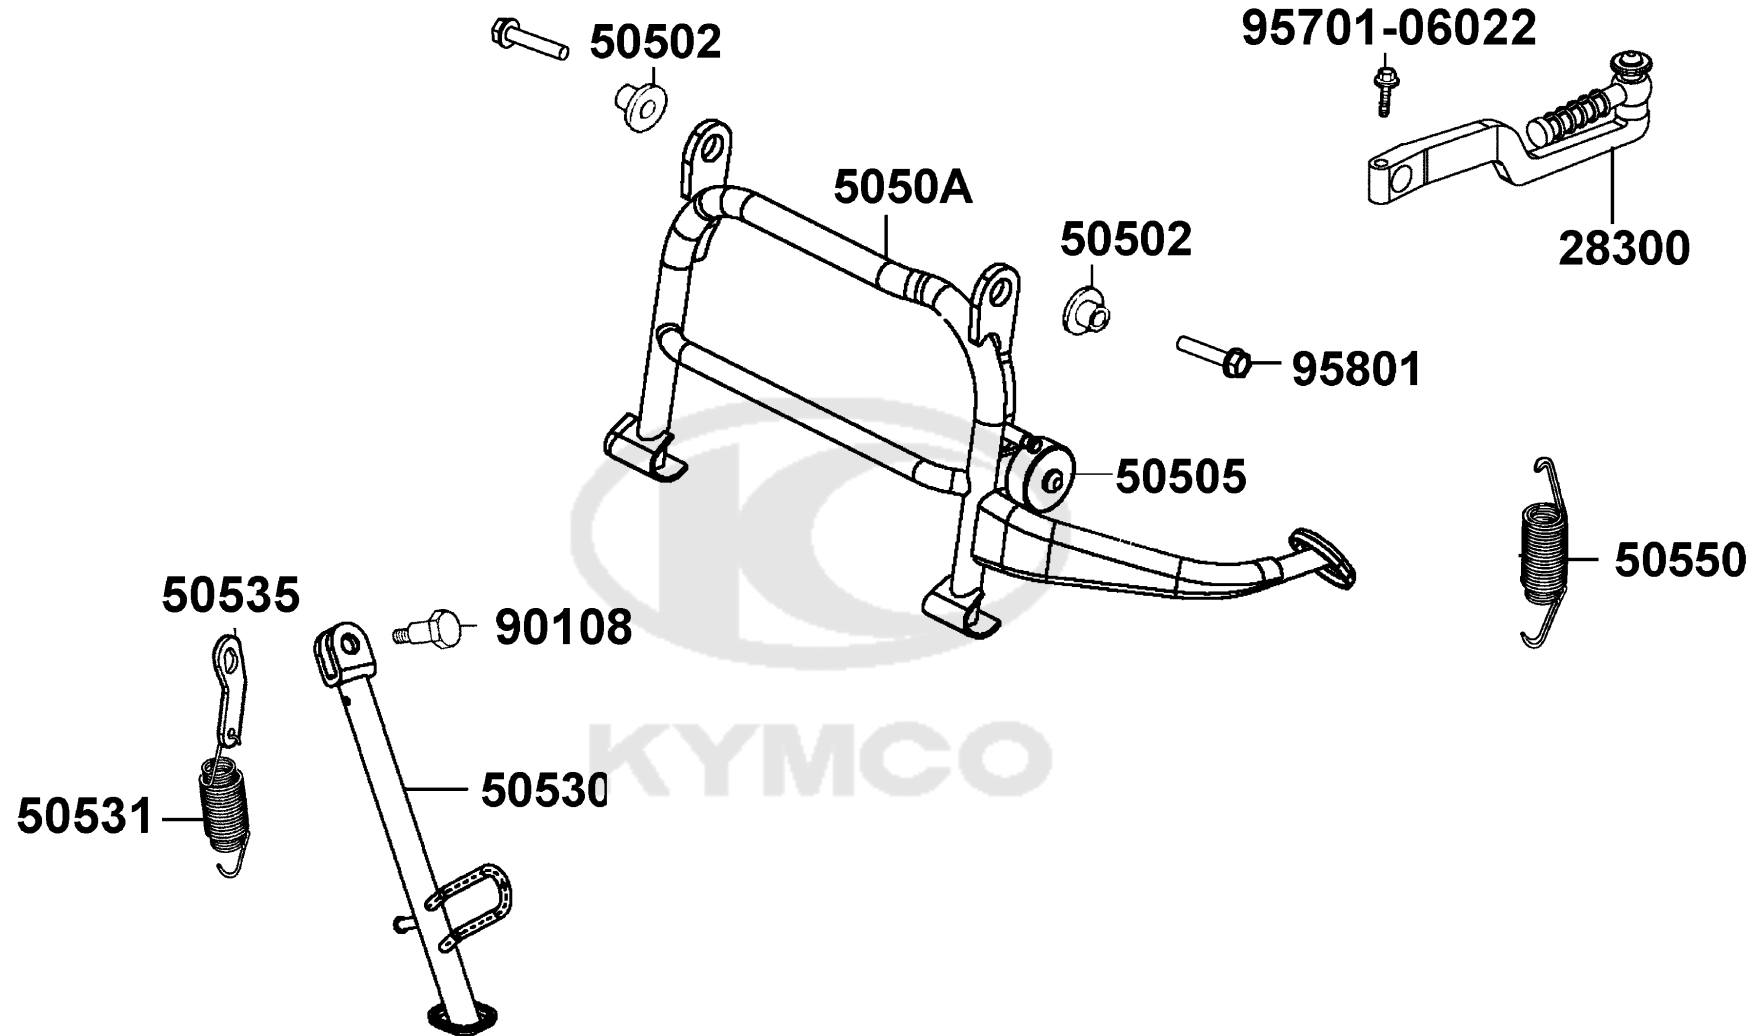

F15

Stand Kick Starter Arm

Sales mark	Ref no	Part no	Description	Reg description	Regd no	F15
	28300	28300-KNBN-C00	ARM ASSY KICK STARTER	ARM ASSY KICK STARTER	1	
	50502	50502-LDF7-C00	COLLAR,MAIN STAND	COLLAR,MAIN STAND	1	
	50505	50505-LCB9-C00	STOPPER RUBBER	STOPPER RUBBER	1	
	5050A	5050A-LGR5-E10	STAND COMP MAIN	STAND COMP MAIN	1	
	50530	50530-LGR5-E10	SIDE STAND COMP.	SIDE STAND COMP.	1	
	50531	50531-KEB7-C00	PLATE SPRING STOPPER	PLATE SPRING STOPPER	1	
	50535	50535-KEB7-W10	SPRING COMP SIDE STAND	SPRING COMP SIDE STAND	1	
	50550	50550-KEB7-C00	SPG MAIN STAND COMP	SPG MAIN STAND COMP	1	
	90108	90108-KEB7-E00	SCREW SIDE STAND PIVOT	SCREW SIDE STAND PIVOT	1	
	95701	95701-06022-07	BOLT FLANGE 6*22 (K)	BOLT FLANGE 6*22 (K)	1	
	95801	95801-10025-08	BOLT FLANGE 10*25	BOLT FLANGE 10*25 (C)	2	