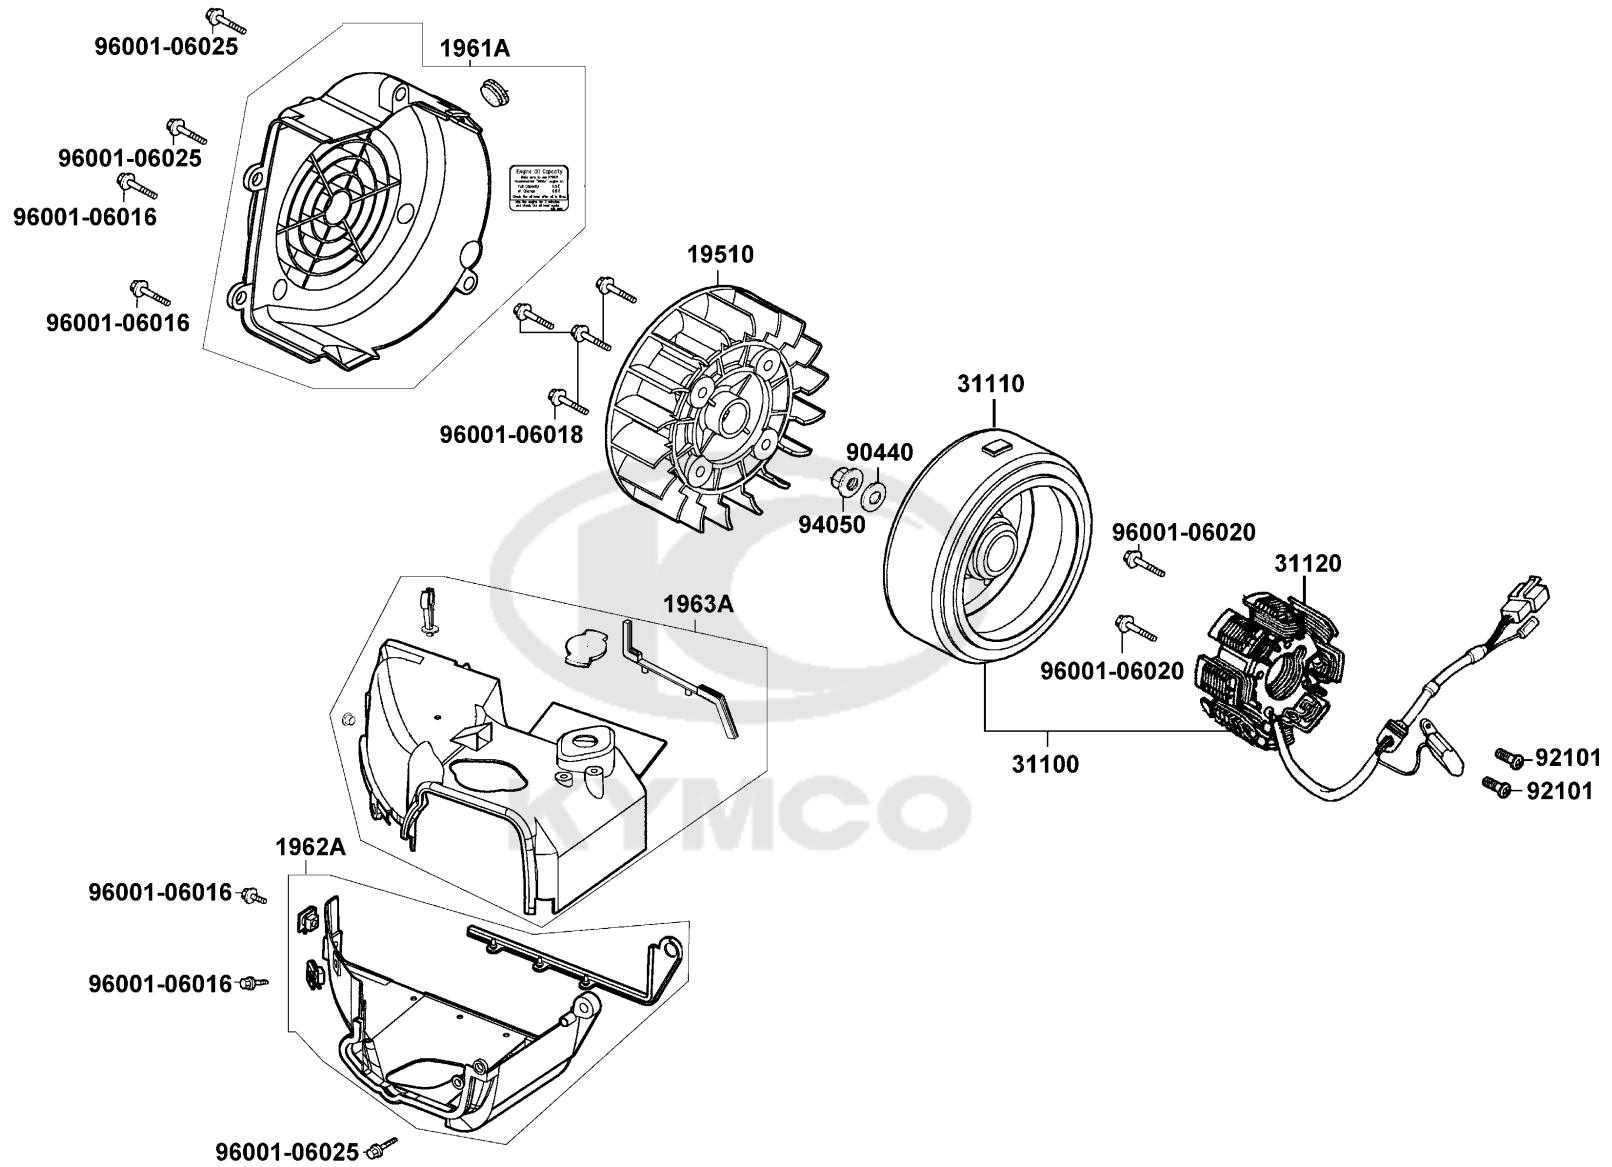

E07

Fan Cover Generator