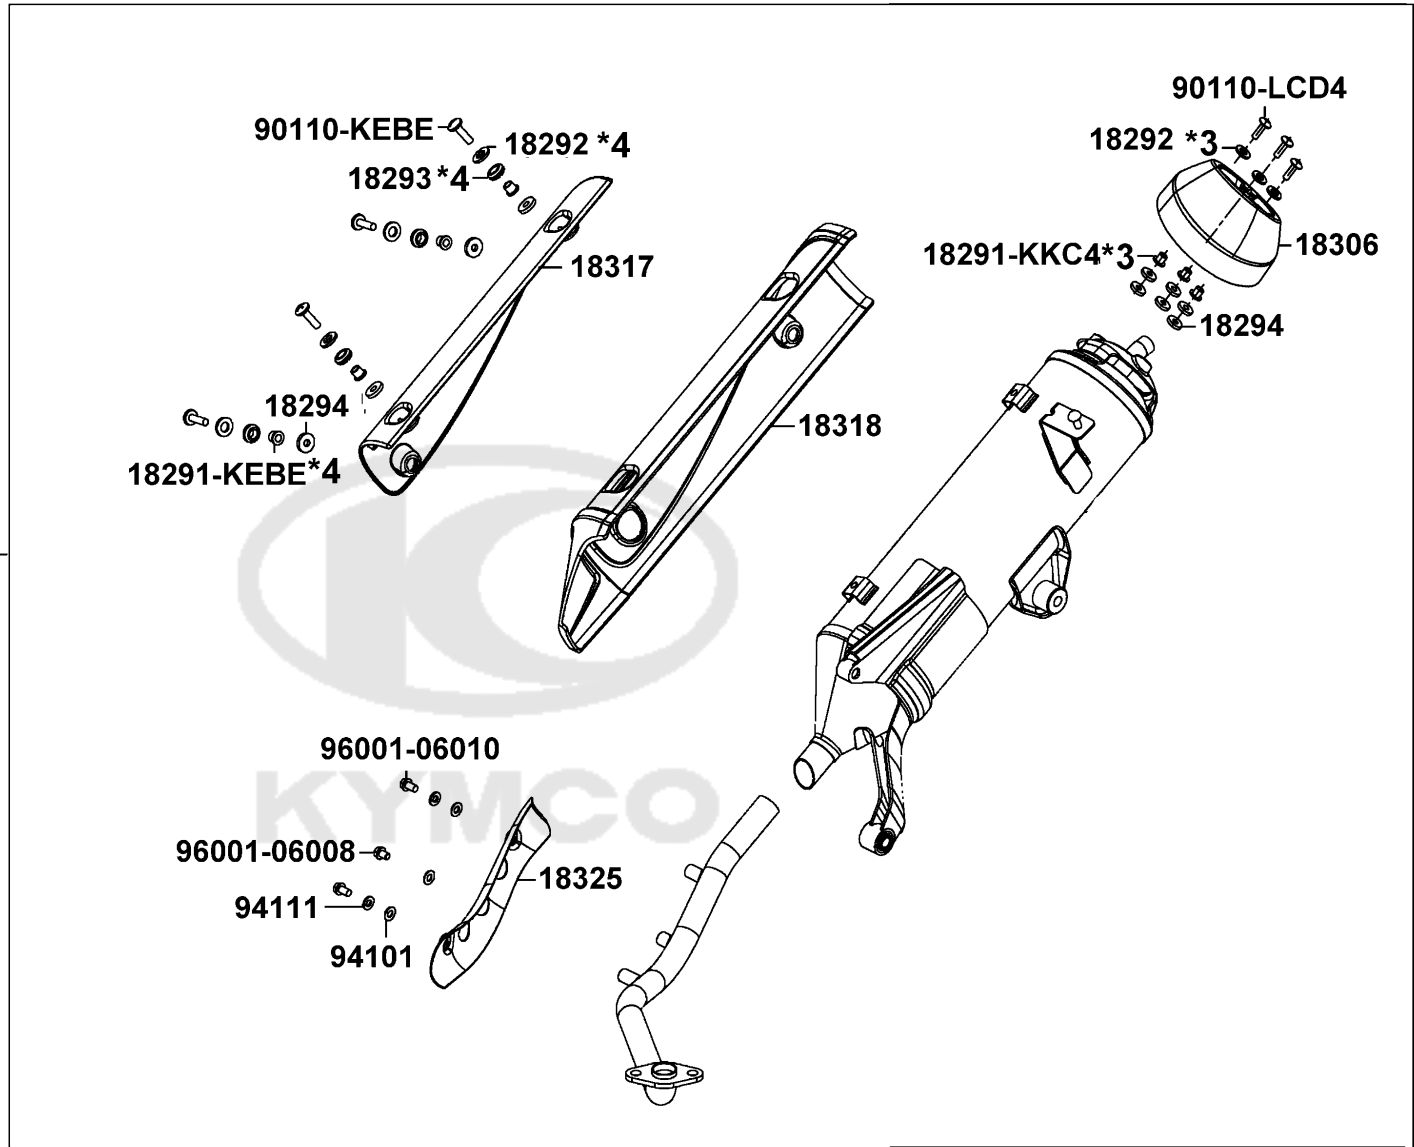

F14

Exhaust Muffler