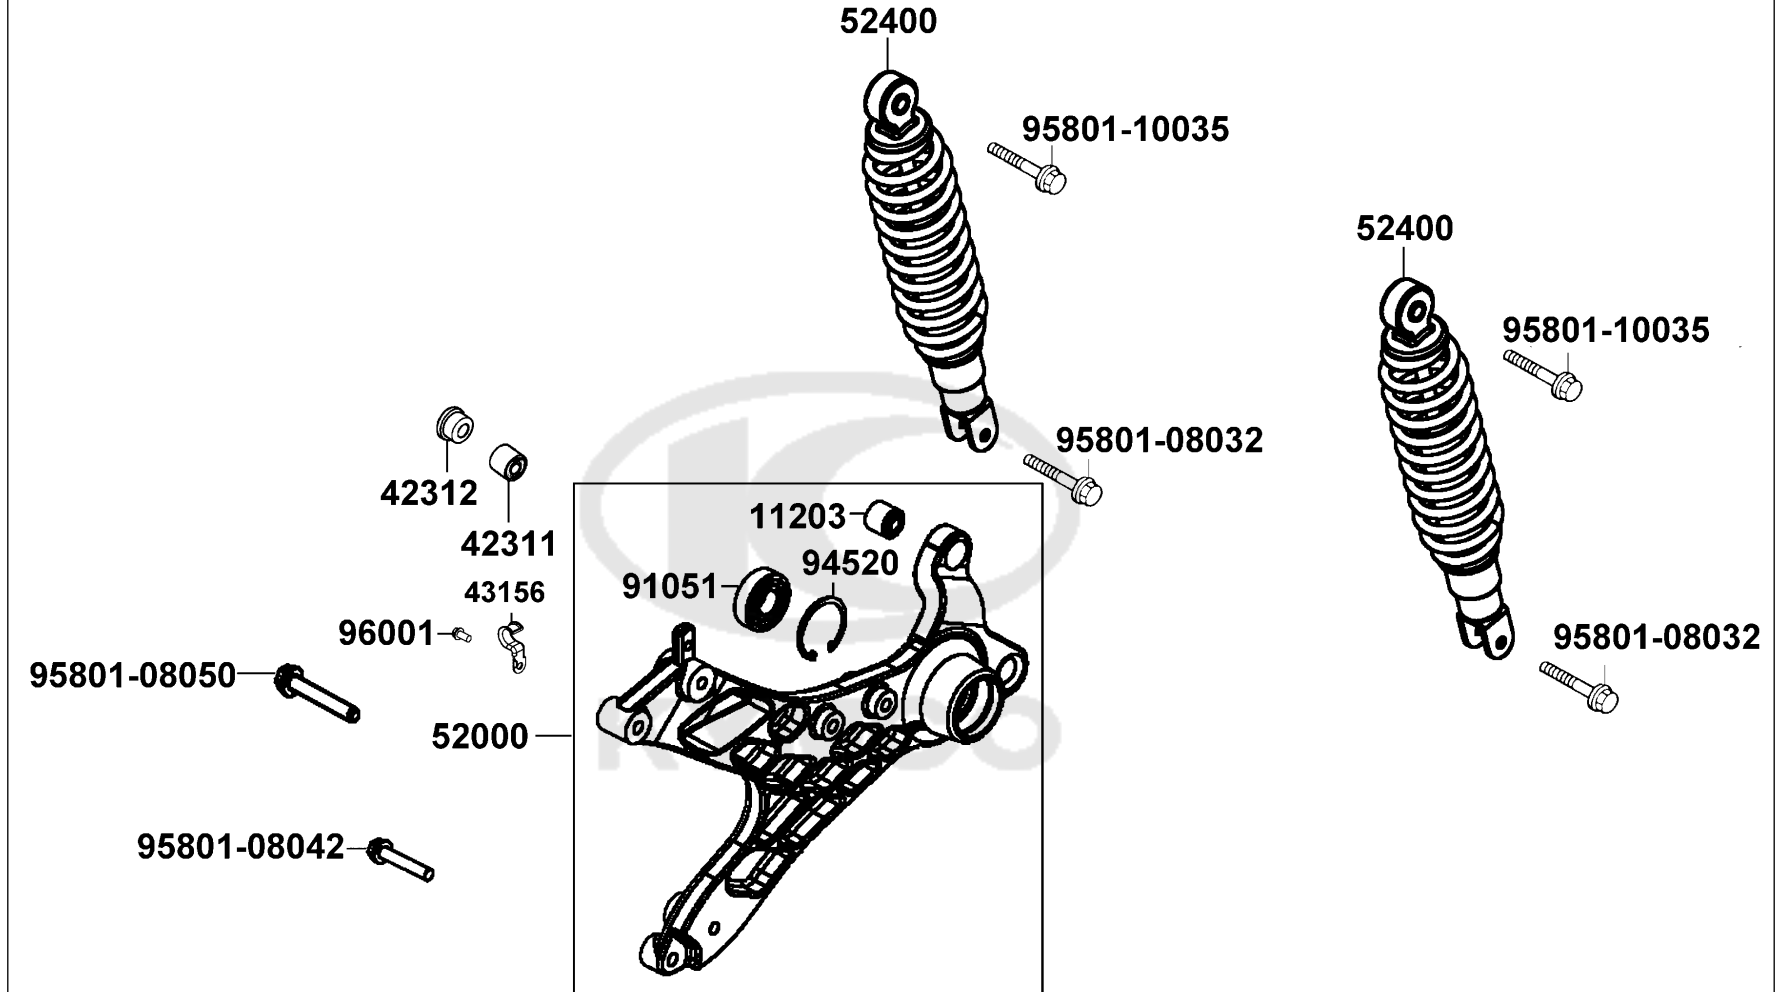

F16

Rear Cushion