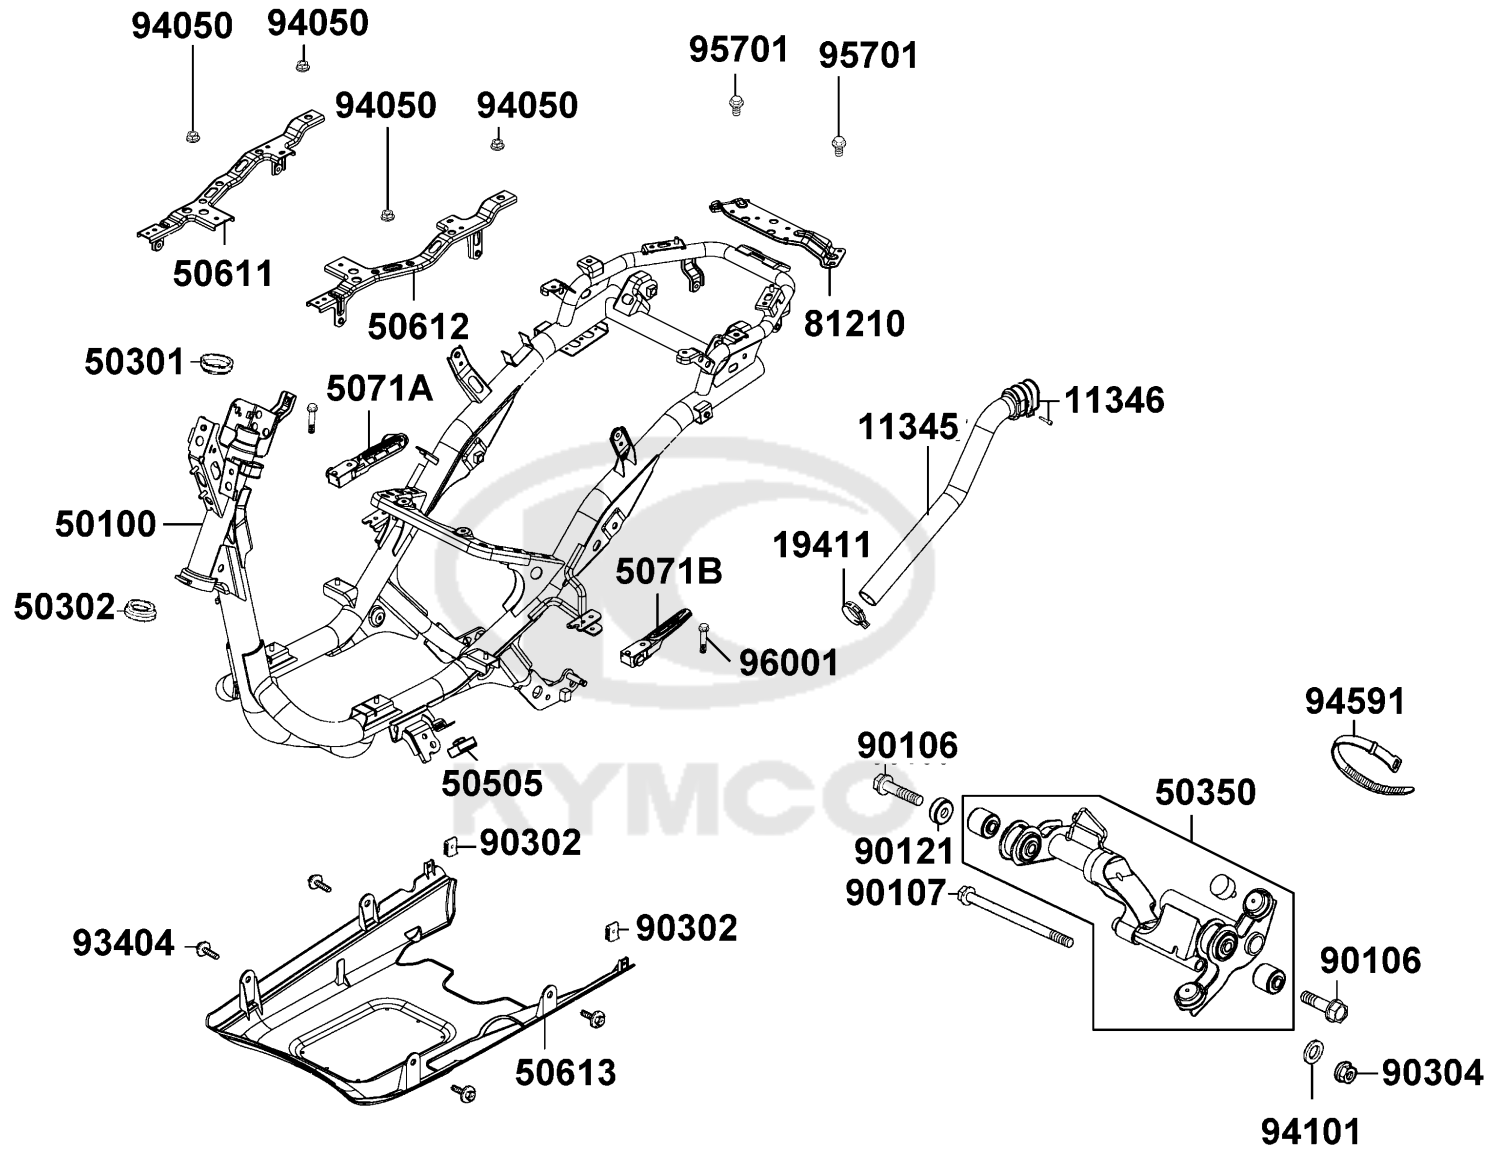

F20

Frame Body