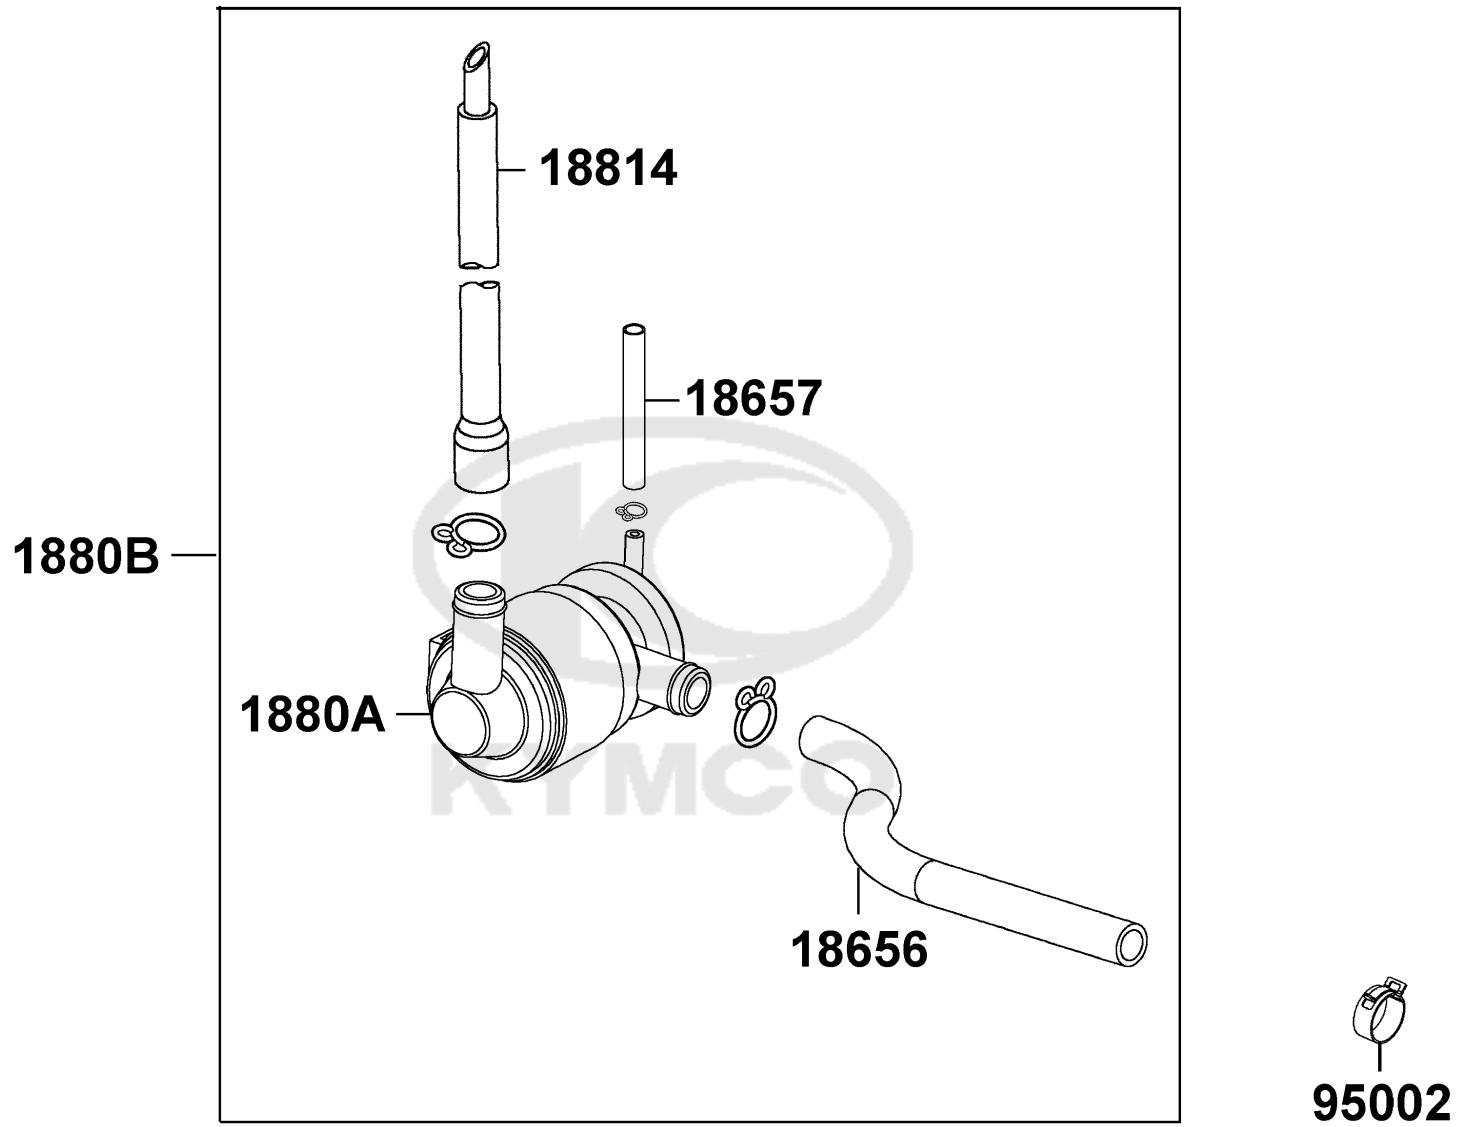

F21

Air Cleaner Two