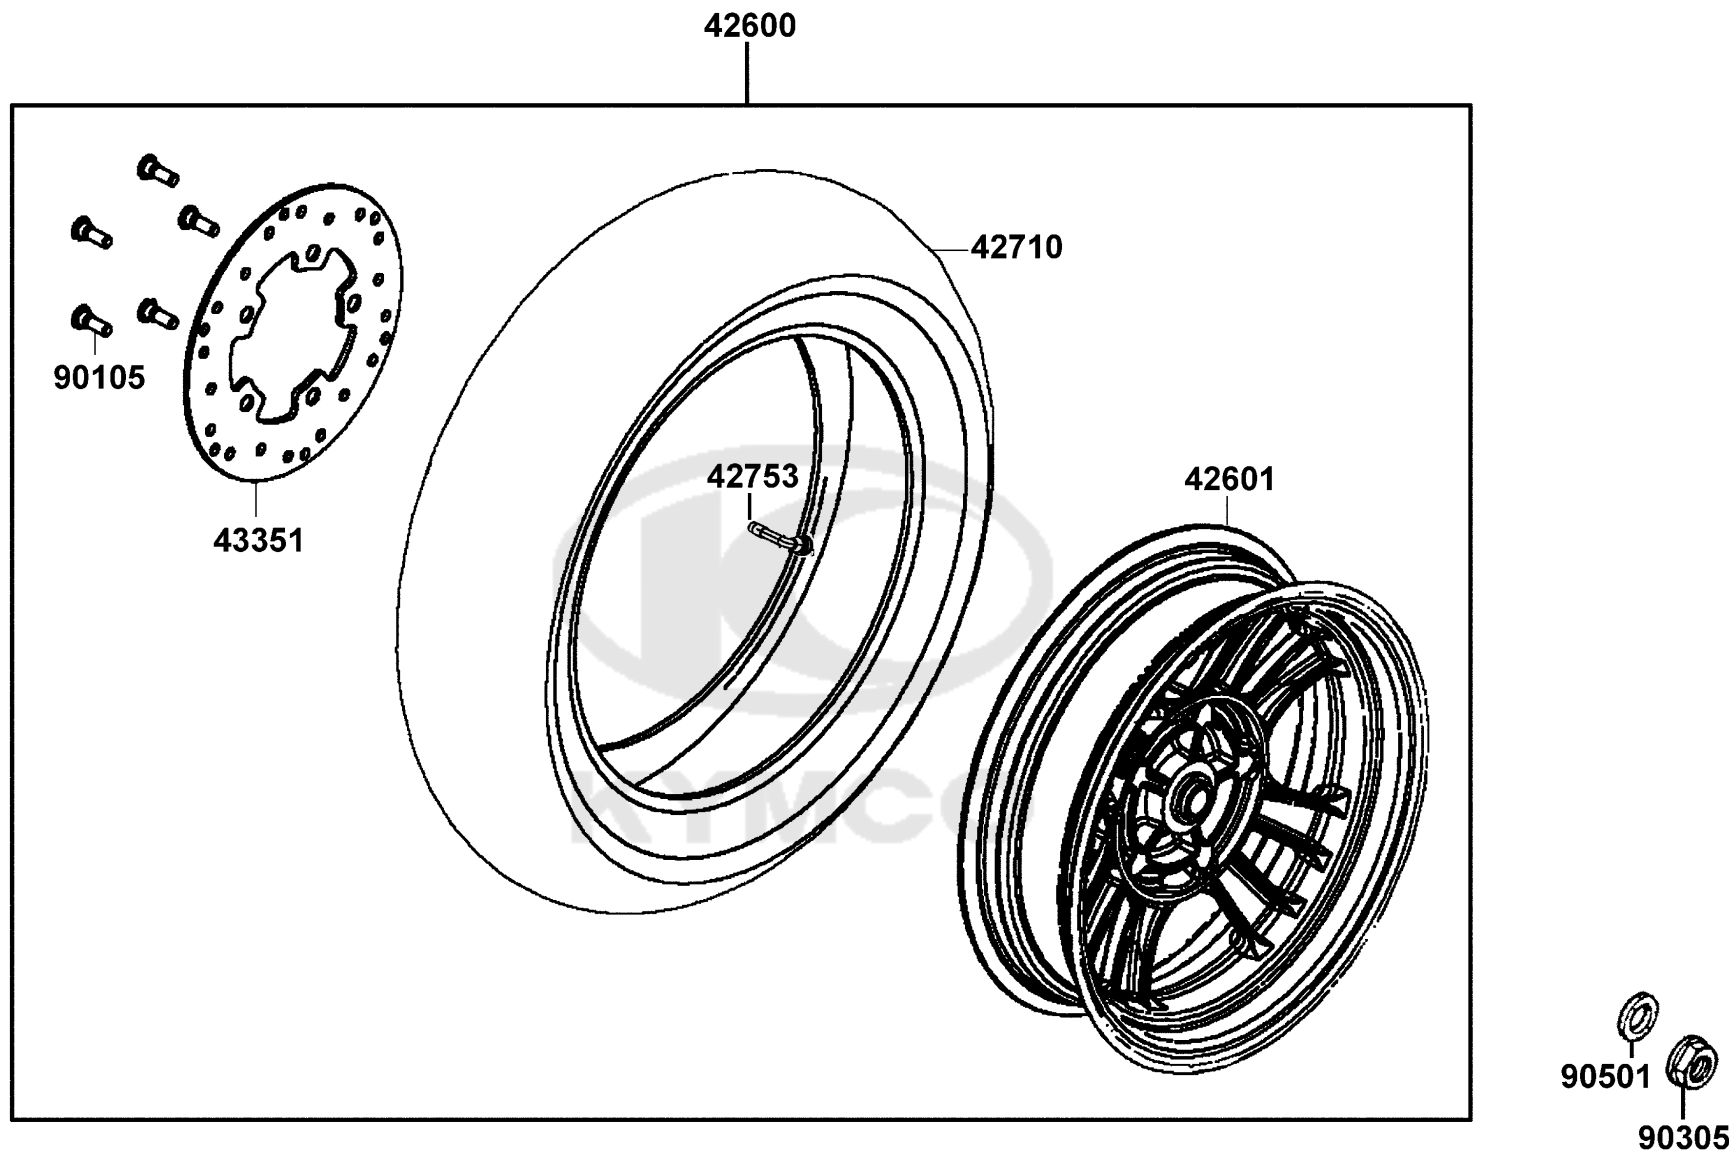

F08

Rear Wheel