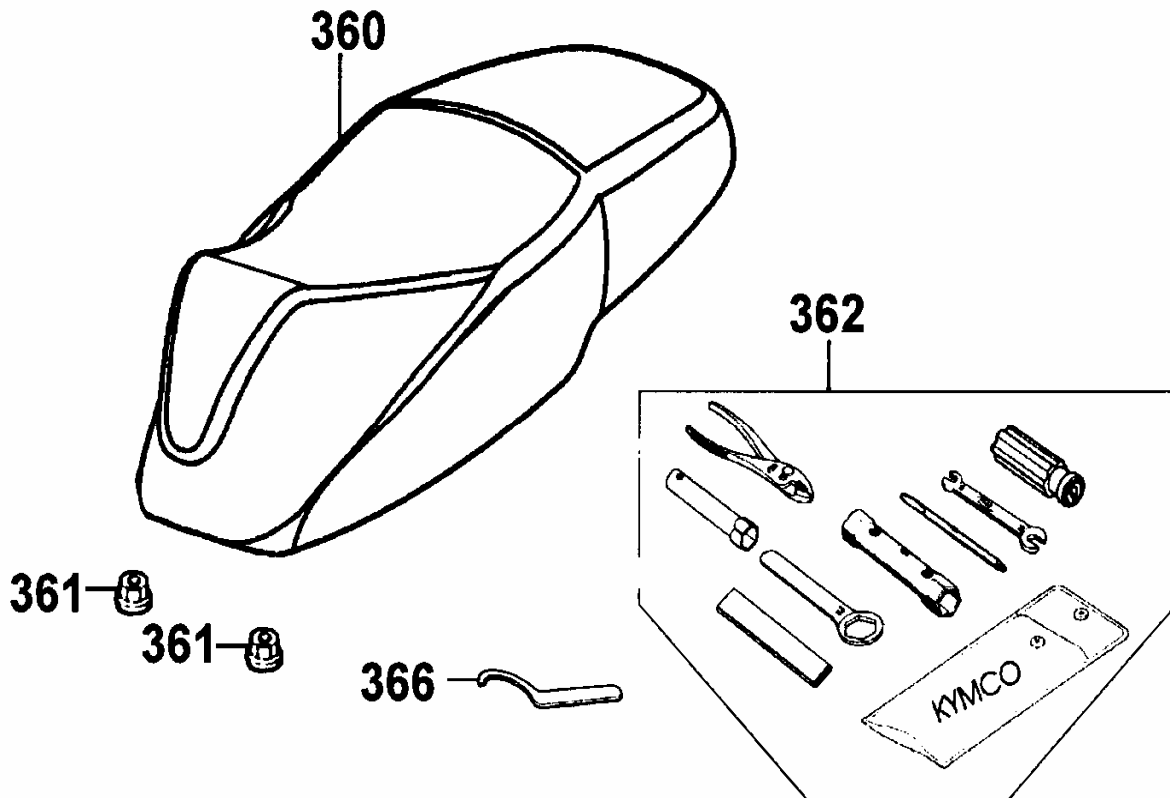

Sitzbank / Werkzeug

Bild	Teilenummer	Ver	Beschreibung	Stk.
360	77200-KHD8-E000-TYPEB	0	Sitzbank komplett	1
361	94050-06080	0	Mutter 6mm	2
362	89010-GY6-C000	0	Werkzeugsatz	1
366	89013-KFC8-E000	1	Hakenschlüssel Stoßdämpfereinstellung	1