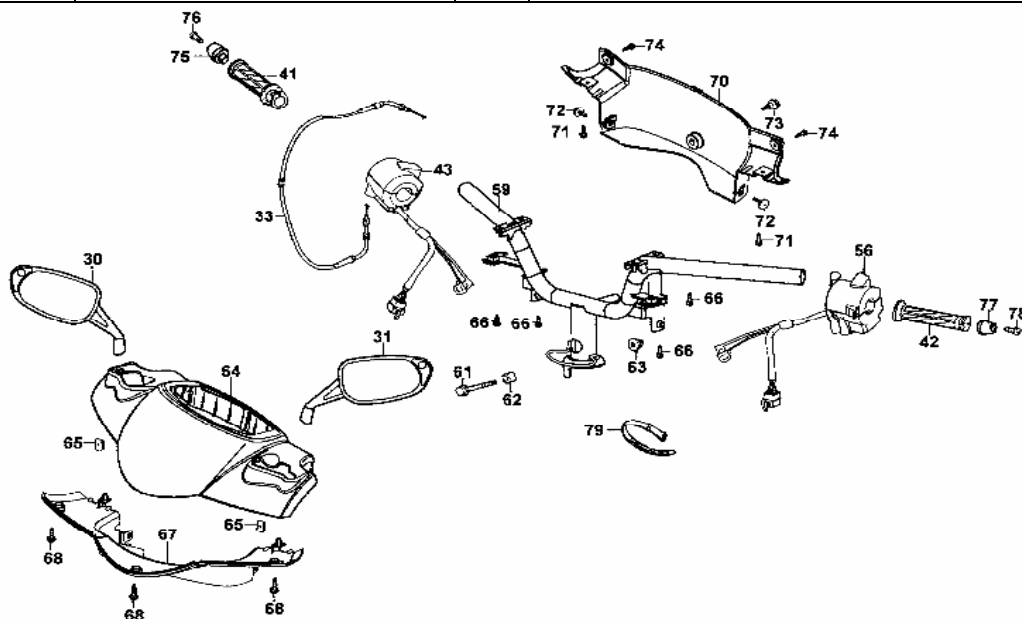

Bild	Teilenummer	Ver	Beschreibung	Stk.
30	88110-KHD8-9000-NH045P	0	Spiegel rechts silber	1
30	88110-KHD8-9000-NH124P	0	Spiegel rechts anthrazit	1
30	88110-KHD8-9000-PB183P	0	Spiegel rechts dunkelblau	1
30	88110-KHD8-9000-RR004P	0	Spiegel rechts dunkelrot	1
31	88120-KHD8-9000-NH045P	0	Spiegel links silber	1
31	88120-KHD8-9000-NH124P	0	Spiegel links anthrazit	1
31	88120-KHD8-9000-PB183P	0	Spiegel links dunkelblau	1
31	88120-KHD8-9000-RR004P	0	Spiegel links dunkelrot	1
33	17910-KBE-9000	0	Gasseil	1
41	53140-KFC8-9000-NH001R	0	Gasdrehgriff	1
42	53166-KBN-9100-NH001R	0	Griffgummi links	1
43	3515A-KHD8-9000	0	Kombischalter rechts	1
56	3520A-KHD8-9000	0	Kombischalter links	1
59	53100-KHD8-9000	0	Lenker	1
61	90106-GN5-9010	0	Bolzen SH 10x50	1
62	53125-GN5-9010	0	Distanzbuchse	1
63	90304-GE8-0030	1	Mutter 10mm	1
64	53205-KHD8-9000-NH045P	0	Lenkerverkleidung oben silber	1
64	53205-KHD8-9000-NH124P	0	Lenkerverkleidung oben anthrazit	1
64	53205-KHD8-9000-PB183P	0	Lenkerverkleidung oben dunkelblau	1
64	53205-KHD8-9000-RR004P	0	Lenkerverkleidung oben dunkelrot	1
65	90302-SA4-0040	1	Federmutter 4mm	4
66	93903-34380	0	Schraube 4x12	4
67	53206-KHD8-E000-NH001R	0	Lenkerverkleidung unten	1
68	93903-34380	0	Schraube 4x12	3
70	53207-KHD8-9000-NH001R	0	Lenkerverkleidung hinten	1
71	93903-34380	0	Schraube 4x12	2
72	90110-KEB7-9000	0	Schraube 6x14	2
73	90302-KBN-9000	0	Bolzen 5x10	1