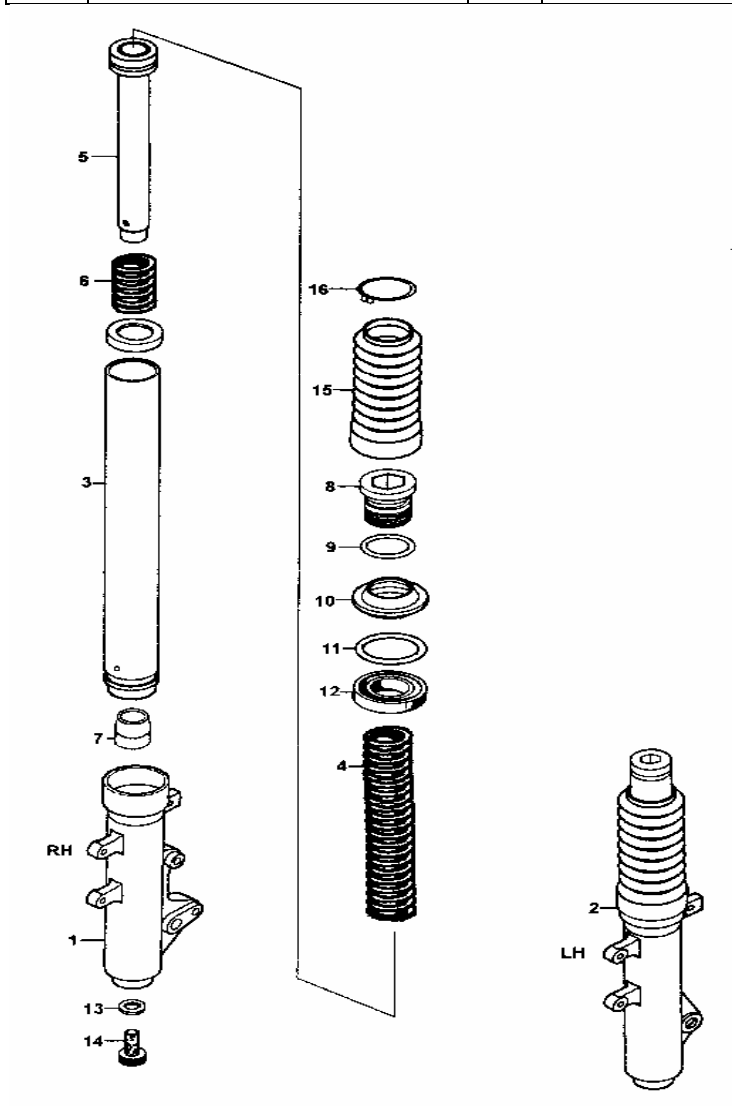

Einzelteile Gabel

Bild	Teilenummer	Ver	Beschreibung	Stk.
1	51420-KHD8-9000	0	Tauchrohr rechts	1
2	51520-KHD8-9000	0	Tauchrohr links	1
3	51410-KHD8-9000	0	Holmrohr	1
4	51401-KHD8-9000	0	Feder	1
5	51429-KHD8-9000	0	Federsitz	1
6	51412-KHD8-9000	0	Reboundfeder	1
7	51422-KEC8-9000	0	Ölverschlußstück	1
8	94605-KHD8-9000	0	Bolzen	1
10	51427-KAK-9000	0	Staubring	1
11	51428-KAK-9000	0	Stopper Simmerring	1
12	51423-KAK-9000	0	Simmerring	1
13	90544-KEC8-9000	0	Dichtung	1
14	90116-KHD8-9000	0	Bolzen	1
15	51411-KHD8-9000	0	Faltenbalg	1
16	51413-KHD8-9000	0	Schelle Faltenbalg	1