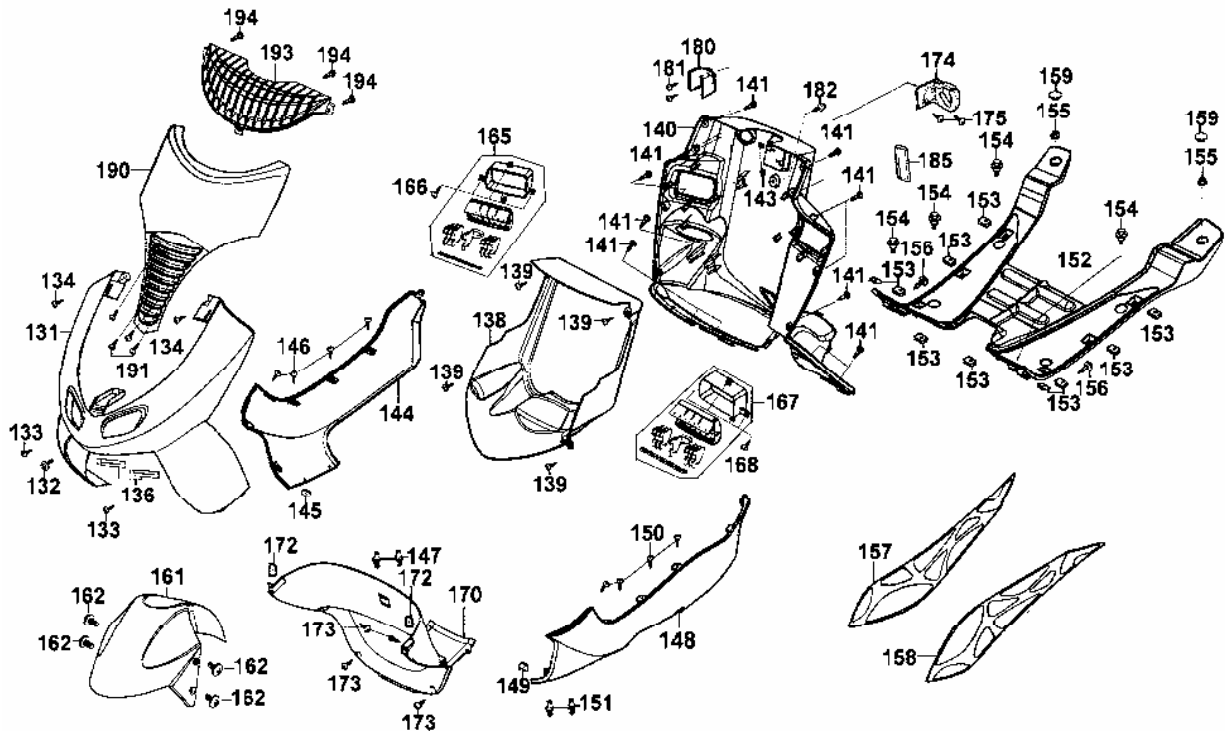

Verkleidungen vorne / Trittbrett

Bild	Teilenummer	Ver	Beschreibung	Stk.
155	94050-06080	0	Mutter 6mm	2
156	93903-GY6-9000	0	Schraube 4x14	2
157	64320-KHD8-9000-NH001R	0	Fussmatte rechts	1
158	64321-KHD8-9000-NH001R	0	Fussmatte links	1
159	64316-KEB7-9000	0	Stoppel Trittbrett	2
161	61110-KHD8-9000-NH045P	0	Kotflügel vorne silber	1
161	61110-KHD8-9000-NH124P	0	Kotflügel vorne anthrazit	1
161	61110-KHD8-9000-PB183P	0	Kotflügel vorne dunkelblau	1
161	61110-KHD8-9000-RR004P	0	Kotflügel vorne dunkelrot	1
162	90110-KEB7-9000	0	Schraube 6x14	4
165	8113A-KHD8-9000	0	Gebläsedüse links	1
166	93903-34380	0	Schraube 4x12	4
167	8114A-KHD8-9000	0	Gebläsedüse rechts	1
168	93903-34380	0	Schraube 4x12	4
170	64400-KHD8-9000-NH001R	0	Innenkotflügel vorne	1
171	93903-34380	0	Schraube 4x12	2
172	90302-SA4-0040	1	Federmutter 4mm	2
173	93903-GY6-9000	0	Schraube 4x14	2
174	8376A-KBE-9000	1	Gepäckhaken	1
175	93903-GY6-9000	0	Schraube 4x14	2
180	81153-KHD8-9000	0	Halter Relais	1
181	93903-34380	0	Schraube 4x12	2
182	93404-06016-07	0	Schraube 6x16	1