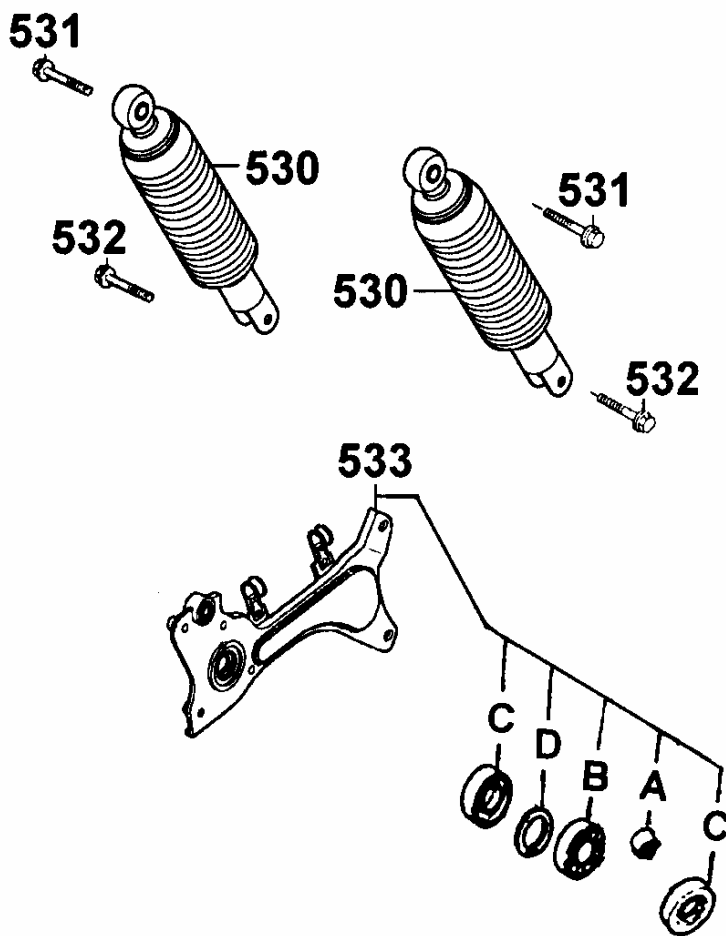

Stoßdämpfer hinten

Bild	Teilenummer	Ver	Beschreibung	Stk.
530	52400-KHD8-E000	0	Stoßdämpfer hinten	2
531	95801-10035-08	0	Bolzen 10x35	2
532	95801-08030-08	0	Bolzen 8x30	2
533	52100-KHD8-9000	0	Halter hinten	1
A	52120-KFC8-9000	1	Halter	
B	11203-GC7-3010	2	Silentblock	1
C	91051-KBF-9000	0	Lage 6203ZZ	1
D	91259-KBF-9000	0	Simmerring	2
E	94524-42000	0	Clip 42mm	1
F	52110-KHD8-9000	0	Stopper	1
G	95801-08032-07	0	Bolzen 8x32	2
H	43156-KFC8-9000	0	Klemme Bremsschlauch	1
J	95701-06010-08	0	Bolzen 6x10	1
K	90309-KF0-0030	1	Mutter 8mm	2