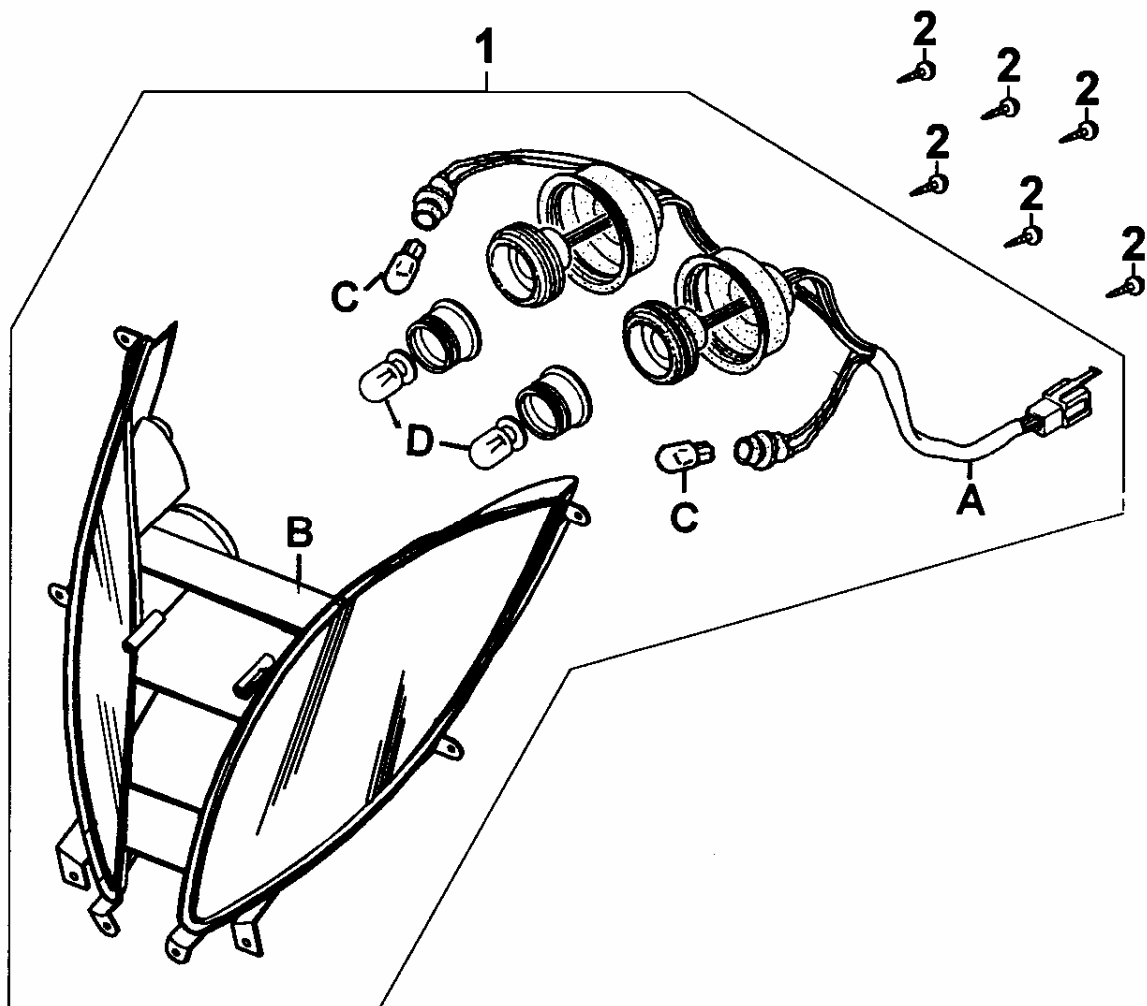

Scheinwerfer

Bild	Teilenummer	Ver	Beschreibung	Stk.
1	33100-KHD8-E000	0	Hauptscheinwerfer komplett	1
2	93903-34380	0	Schraube 4x12	6
A	33130-KHD8-E000	0	Kabelsatz Scheinwerfer	1
B	33120-KHD8-E000	0	Scheinwerfer lose	1
C	34903-KCP-9000	0	Lampe Positionslicht	2
D	34901-KAB-9000	0	Lampe Hauptscheinwerfer	2