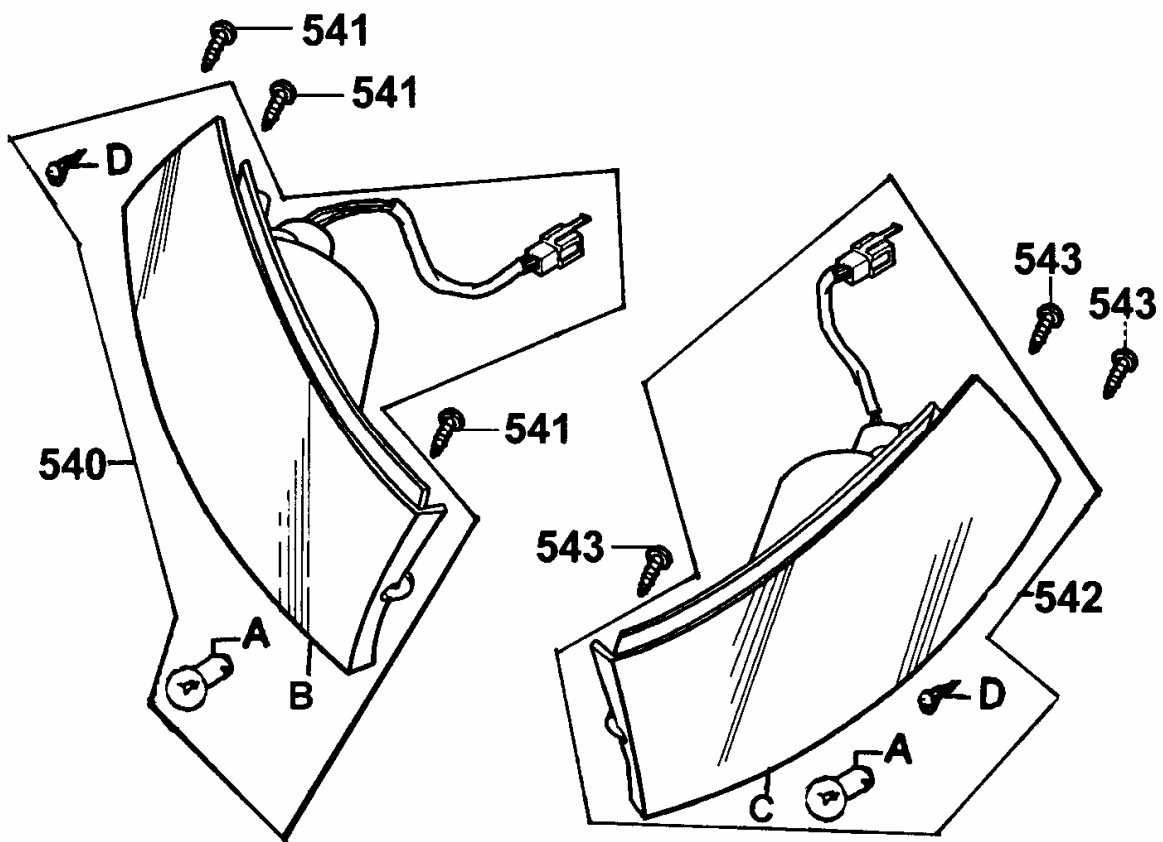

Blinker vorne

Bild	Teilenummer	Ver	Beschreibung	Stk.
540	33400-KHD8-E000	0	Blinker rechts vorne	1
541	93903-34380	0	Schraube 4x12	3
542	33450-KHD8-E000	0	Blinker links vorne	1
543	93903-34380	0	Schraube 4x12	3
A	34905-KCP-9000	0	Lampe Blinker	2
B	33402-KHD8-9000	0	Blinkercellon rechts vorne	1
C	33452-KHD8-9000	0	Blinkercellon links vorne	1
D	93901-32320	0	Schraube 3x12	4