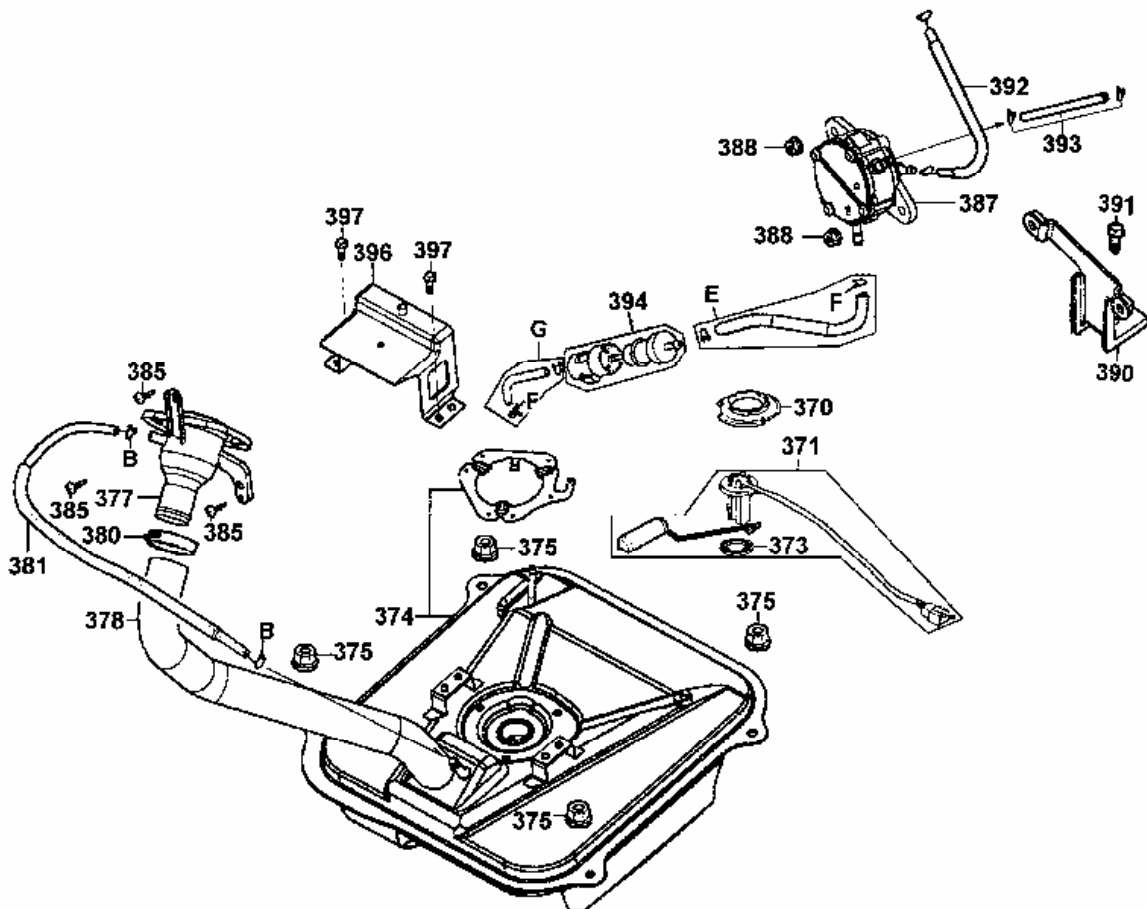

Benzintank

Bild	Teilenummer	Ver	Beschreibung	Stk.
370	37802-GA7-7000	2	Halter Benzinstandsgeber	1
371	3780A-KHD8-9000	0	Benzinstandsgeber	1
373	37801-GA7-7000	1	Dichtung	1
374	17500-KHD8-9000	0	Benzintank komplett	1
375	94050-06080	0	Mutter 6mm	4
377	17510-KHD8-E000	0	Einfüllstutzen	1
378	17502-KHD8-9000	1	Benzinschlauch	1
380	19411-KCB-9000	0	Klemme	1
381	17689-KBE-E000	0	Überlaufschlauch	1
385	93903-35220	0	Schraube 5x12	3
387	16700-KHE7-9000	0	Benzinpumpe	1
388	95701-06014-08	0	Bolzen 6x14	2
390	50139-KHE7-9000	0	Halter Benzinpumpe	1
391	94050-06080	0	Mutter 6mm	2
392	17683-KHD8-9000	0	Schlauch Benzinpumpe - Vergaser	1
393	17682-KBE-9000	0	Schlauch Benzinpumpe - Beschleunigerpumpe	1
394	1691A-GY6-9010-M2	0	Benzinfilter	1
396	50117-KHD8-9000	0	Halter Trittbrett	1
397	95701-06012-08	0	Bolzen 6x12	2
B	95002-02130	0	Schlauchklemme B12,5	2