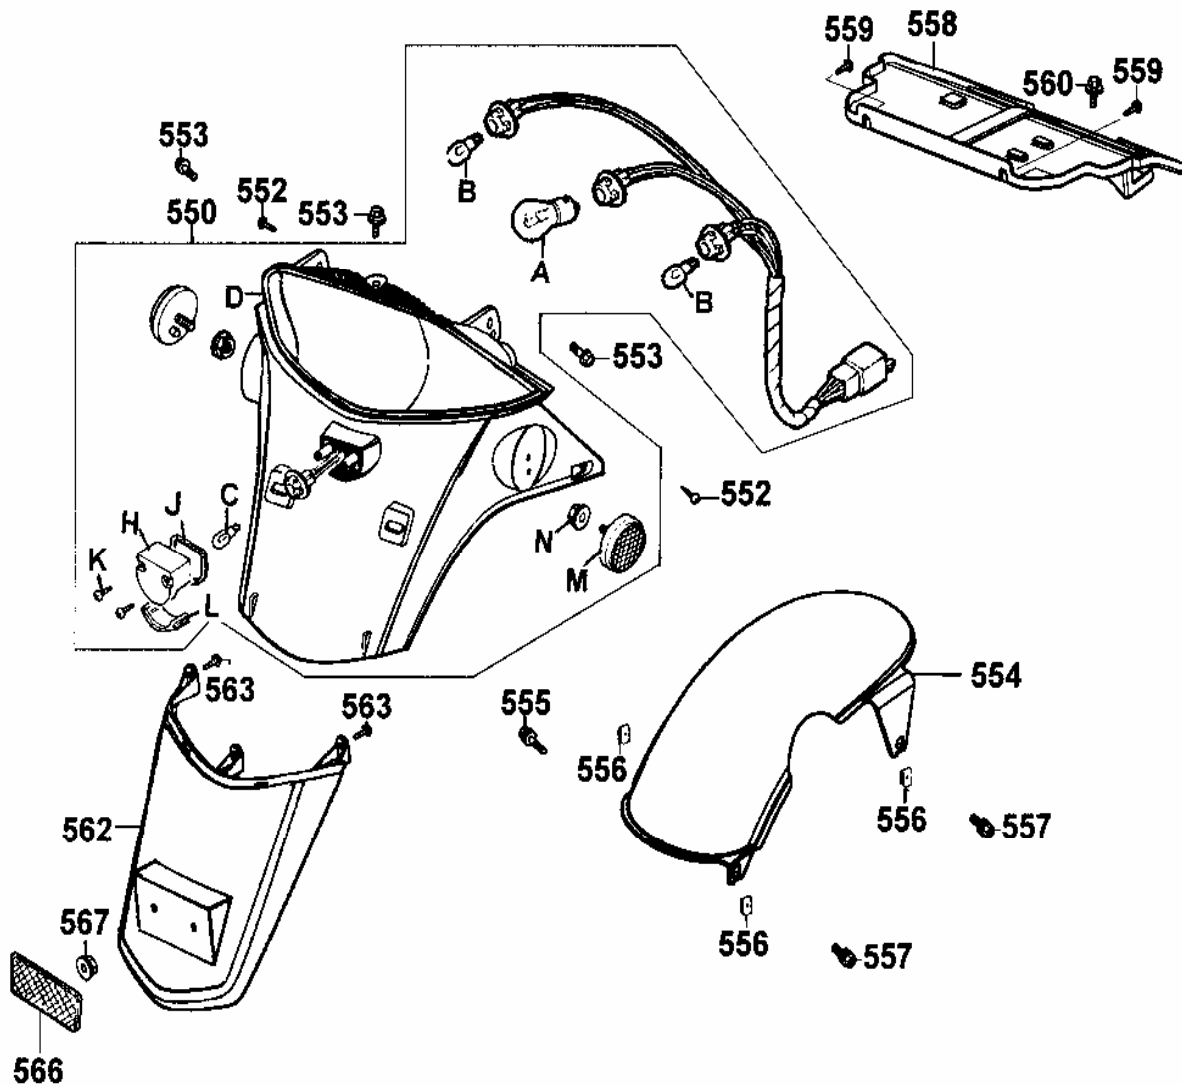

Rücklicht / Kotflügel hinten

Bild	Teilenummer	Ver	Beschreibung	Stk.
K	91508-KV7-6710-M1	0	Schraube 4x14	4
L	33705-GN3-E000	0	Cellon Kennzeichenleuchte	1
M	33741-GY6-C300	1	Seitenstrahler	2
N	90301-634-6700	0	Mutter 6mm	2