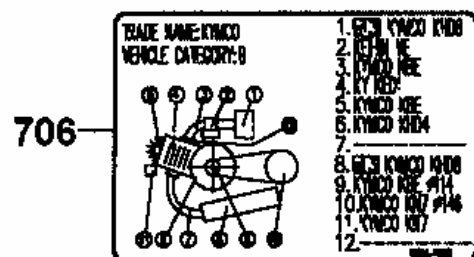

Warnschilder

Bild	Teilenummer	Ver	Beschreibung	Stk.
700	87560-GY6-E000	1	Emblem "Warnung"	1
701	87505-KHD8-E000	0	Emblem "Reifen"	1
703	87542-GR1-E000	1	Emblem "Warnung"	1
704	87512-KBE-E000	0	Emblem "Filter"	1
705	87541-KEB7-E000-GM	1	Emblem "Seitenständer"	1
706	87224-KHD4-E000-IT	0	Emblem "ID"	1