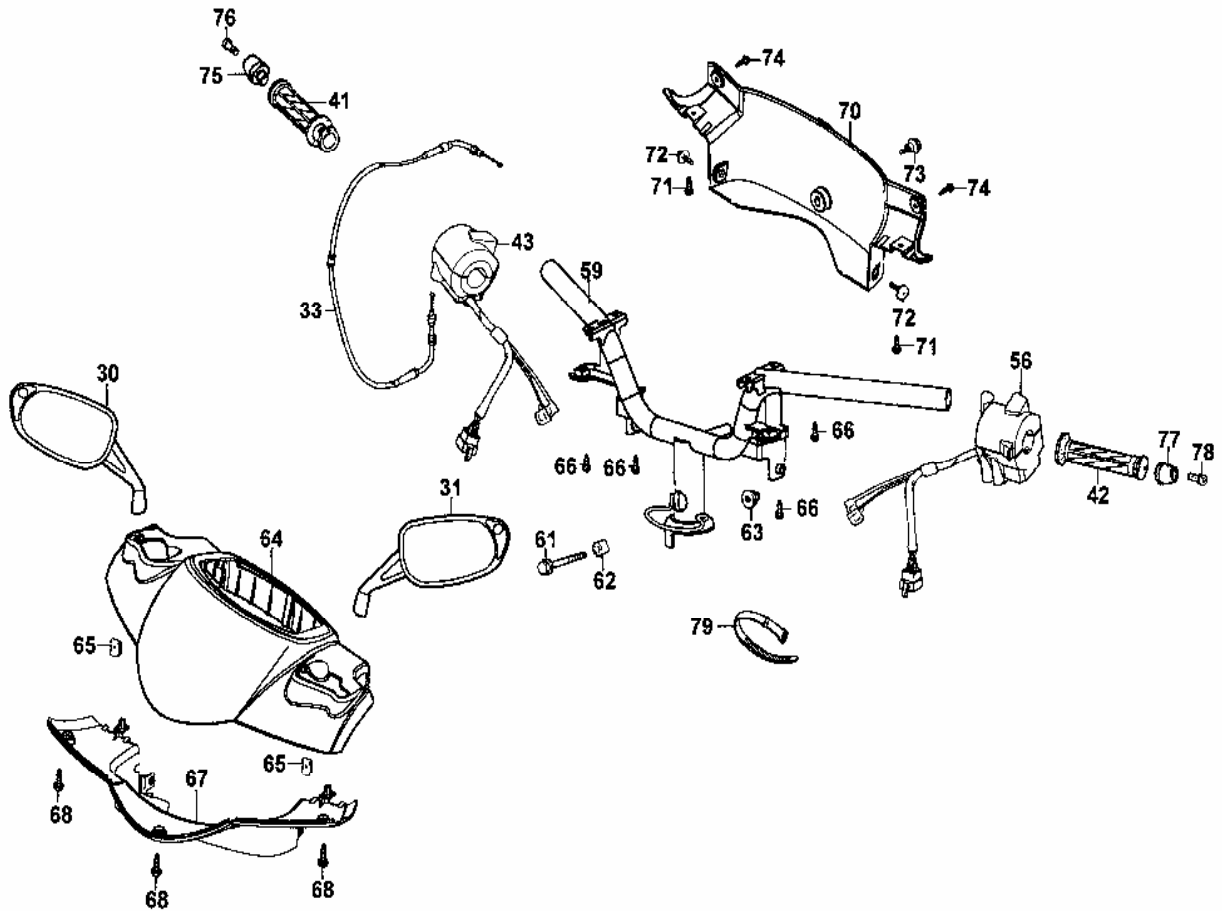

Lenker u. Anbauteile

Bild	Teilenummer	Ver	Beschreibung	Stk.
74	93903-GY6-9000	0	Schraube 4x14	2
75	53105-KFC8-9000	0	Lenkergewicht rechts	1
76	90106-KFC2-9000	0	Bolzen 8x42	2
77	53106-KFC8-9000	0	Lenkergewicht links	1
78	90106-KFC2-9000	0	Bolzen 8x42	2
79	90656-GY6-9110	0	Kabelband	1
ohne	Z/199		Windschild hoch Zubehör	1