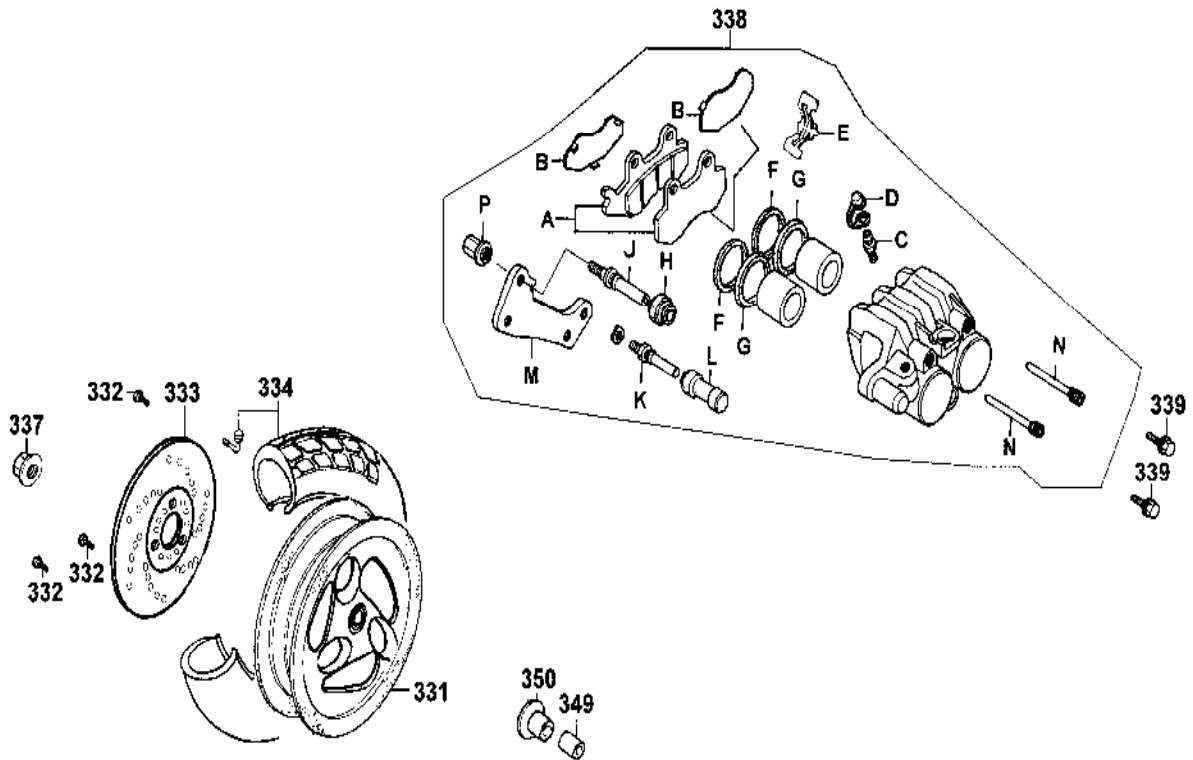

Hinterrad

Bild	Teilenummer	Ver	Beschreibung	Stk.
L	45132-166-0160	0	Buchse	1
N	45215-KCE-9000	0	Stift	2
P	45216-KW6-9020-M1	0	Mutter Torx	1