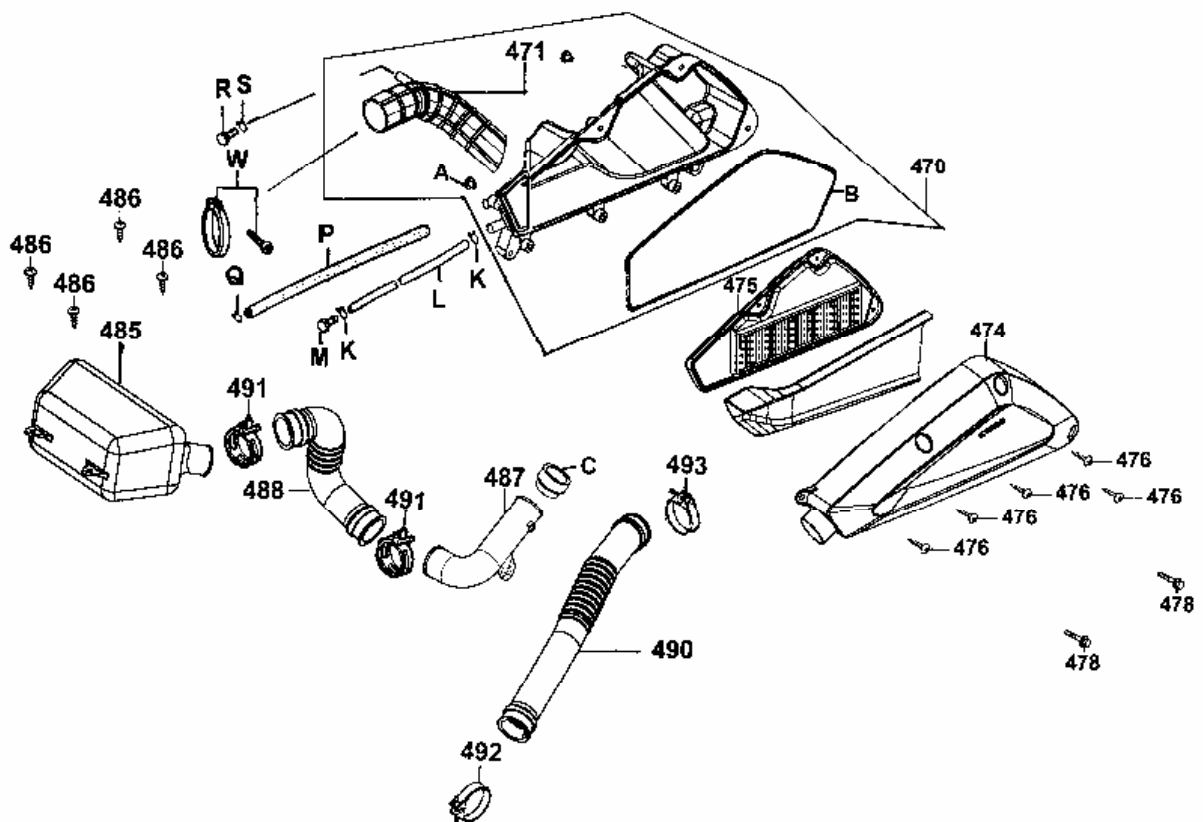

Luftfilter

Bild	Teilenummer	Ver	Beschreibung	Stk.
	470	0	1723A-KHD8-9000 Luftfiltergehäuse	1
	471	0	17253-KHD8-9000 Schlauch	1
	474	0	1723B-KHD8-9000 Deckel Luftfilter	1
	475	0	1721A-KHD8-9000 Luftfiltereinsatz	1
	476	0	93903-25480 Schraube 5x20	7
	477	0	93903-25380 Schraube 5x16	2
	478	0	95701-06028-08 Bolzen 6x28	2
	485	0	83605-KHE7-9000 Gehäuse	1
	486	0	93903-45380 Schraube 5x16	4
	487	0	17256-KHE7-9000 Zwischenstück	1
	488	0	17258-KHD8-9000 Schlauch	1
	490	0	17257-KHD8-9000 Schlauch	1
	491	0	17215-KBG-9000 Klemme	2
	492	0	90652-GY6-9010 Klemme	1
	493	0	18362-KHD8-9000 Klemme	1
A	17208-GR1-0110	0	Distanz	2
B	17213-KHD8-9000	0	Dichtung	1
C	17255-KHD8-9000	0	Stoppel	1
K	17371-174-6700	0	Klemme	2
L	95003-23024-60	0	Schlauch 8x12x240	1