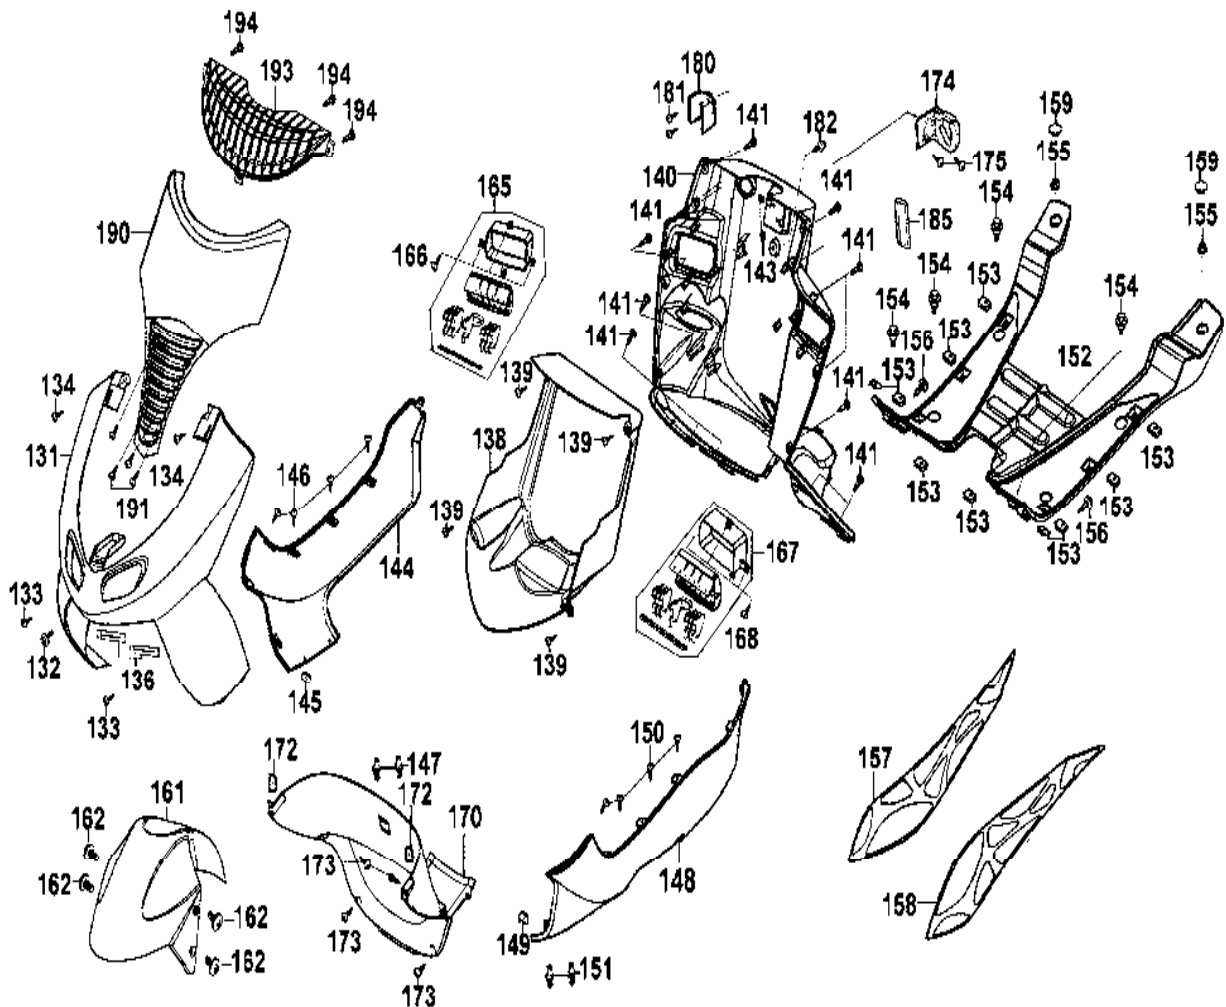

Verkleidungen vorne / Trittbrett

Bild	Teilenummer	Ver	Beschreibung	Stk.
185	81132-KEB7-9000-NH001SR	0	Deckel Typenschild	1
190	64301-KHD8-9000-NH045P	0	Verkleidung vorne oben silber	1
190	64301-KHD8-9000-NH124P	0	Verkleidung vorne oben anthrazit	1
190	64301-KHD8-9000-PB183P	0	Verkleidung vorne oben dunkelblau	1
190	64301-KHD8-9000-RR004P	0	Verkleidung vorne oben dunkelrot	1
191	93903-34380	0	Schraube 4x12	4
193	64303-KHD8-9000	0	Innenverkleidung oben	1
194	93903-34380	0	Schraube 4x12	3