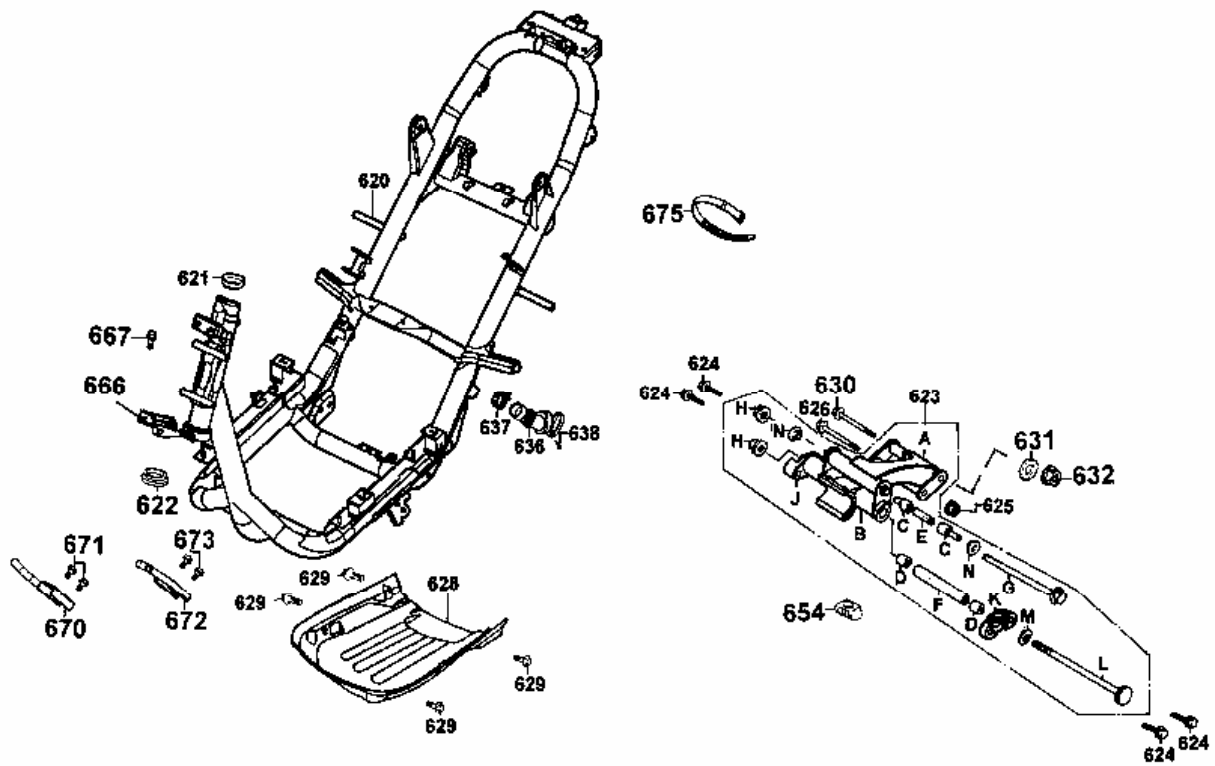

Rahmen

Bild	Teilenummer	Ver	Beschreibung	Stk.
620	50100-KHD8-E000	0	Rahmen	1
621	50301-KN7-6710	2	Lagerschale oben	1
622	50302-268-0110	0	Lagerschale unten	1
623	50350-KBE-9000	7	Motoraufhängung	1
624	90101-KBE-9000	0	Bolzen 10x25	4
625	90304-GE8-0030	1	Mutter 10mm	6
626	90105-KJ9-0000	0	Bolzen 10x210	1
628	50621-KBE-E000-NH001SR	0	Verkleidung unten	1
629	95701-06012-08	0	Bolzen 6x12	4
630	90105-KHD8-9000	0	Bolzen	1
631	43434-286-0010	0	Anschlaggummi	1
632	90309-GW0-9010-M1	0	Mutter 8mm	1
636	11345-KBE-9000	0	Schlauch links	1
637	19411-KBN-9000	1	Klemme	1
638	11346-KBE-9000	0	Schlauchklemme	1
654	50352-KBE-9000	0	Anschlaggummi	1
670	50171-KHD8-9000	0	Halter Beinschild rechts	1
671	95701-06012-08	0	Bolzen 6x12	2
672	50172-KHD8-9000	0<!-- </tr--> <tr> <td>673</td> <td>95701-06012-08</td> <td>0</td> <td>Bolzen 6x12</td> <td>2</td> </tr>		
673	95701-06012-08	0	Bolzen 6x12	2