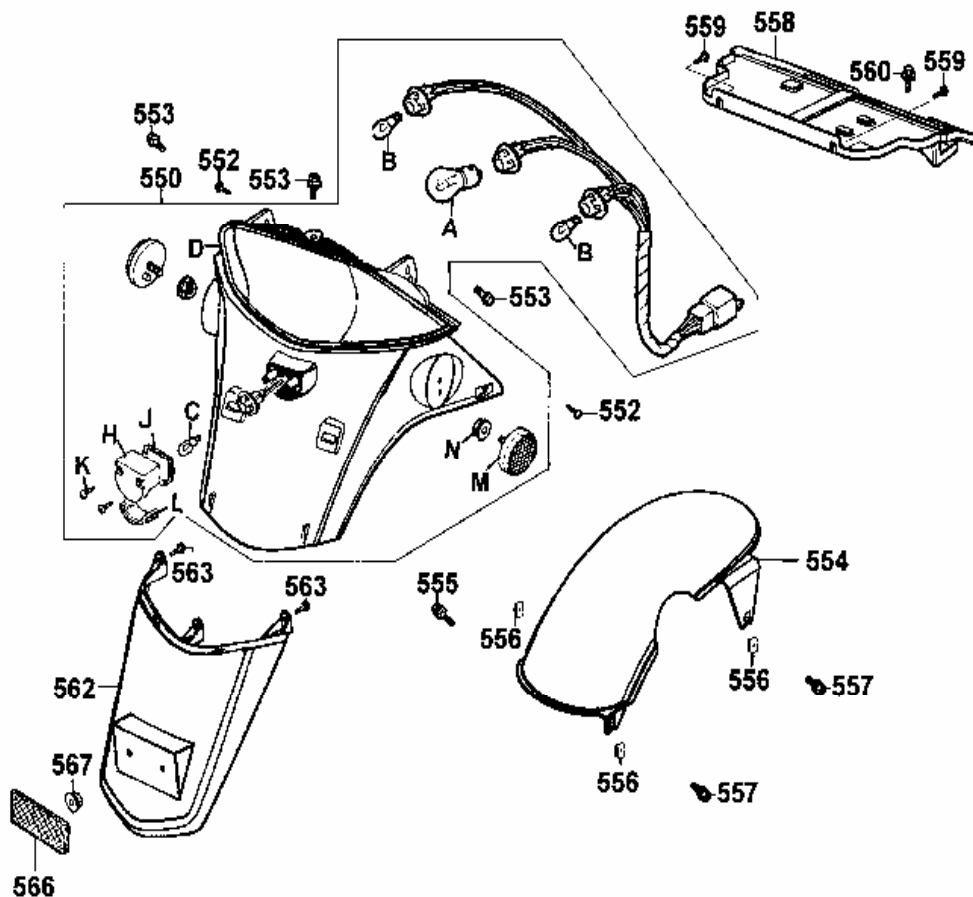

Rücklicht / Kotflügel hinten

Bild	Teilenummer	Ver	Beschreibung	Stk.
550	33700-KHD8-E000	0	Rücklicht komplett	1
552	93903-34380	0	Schraube 4x12	2
553	95701-06012-08	0	Schraube 6x12	3
554	80100-KHD8-9000	0	Innenkotflügel hinten	1
555	90302-KFC2-9000	0	Bolzen 5x25	1
556	90677-GR1-0030	1	Mutter 5mm Clip	3
557	90302-GY6-9400	0	Bolzen 5x16	2
558	80101-KHD8-9000	0	Innenkotflügel oben	1
559	93903-34380	0	Schraube 4x12	2
560	95701-06012-08	0	Schraube 6x12	1
562	80105-KHD8-9000	0	Kotflügel hinten	1
563	93903-34380	0	Schraube 4x12	2
566	33741-KBE-9000	0	Seitenstrahler	1
567	94050-05080	0	Mutter 5mm	1
A	34906-KCP-9000	0	Rücklichtlampe	1
B	34905-KCP-9000	0	Blinkerlampe	2
C	34903-KCP-9000	0	Glassockellampe	2
D	33701-KHD8-E000	0	Rücklichtcellon	1
H	33706-GN3-6710-M1	0	Deckel Kennzeichenleuchte	1
J	33709-KAB-0030	0	Dichtung Kennzeichenleuchte	1