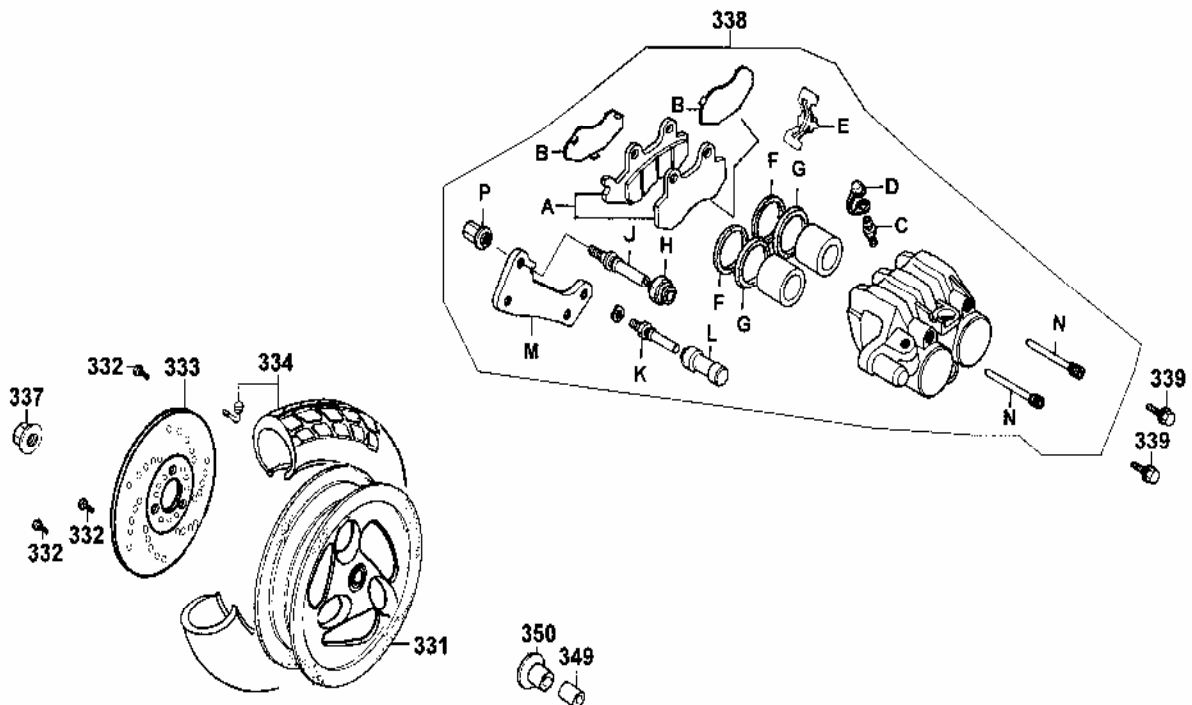

Hinterrad

Bild	Teilenummer	Ver	Beschreibung	Stk.
331	42601-KHD8-9000-NH131A	0	Hinterrad kompl.	1
332	90105-KR3-0010	1	Bolzen Bremsscheibe 8x24	3
333	43351-KHD8-9000	0	Bremsscheibe	1
334	42710-KFC8-9000-M1	0	Hinterreifen	1
334	42710-KFC8-9000-M2	0	Hinterreifen	1
337	90305-KW6-9120-M1	0	Mutter 16mm	1
338	43100-KHD8-9000	0	Bremssattel hinten	1
339	90131-GW0-9110	0	Bolzen 8x35	2
349	42311-KFC8-9000	0	Distanz A	1
350	42312-KBE-9000	0	Distanz	1
A	45105-KBE-3050-M2	0	Bremsklötze (Satz)	1
B	43215-KBE-9000	0	Halteblech	2
C	43352-568-0030	3	Entlüfterschraube	1
D	43353-461-7710-M1	0	Kappe Entlüfterschraube	1
E	45108-ML4-0060	2	Feder Bremsklötze	1
F	45109-GE2-0060	0	Staubring	2
G	45209-GE2-0060	0	Dichtring Kolben	2
H	45133-MA3-0060	0	Faltenbalg B	1
J	45131-GE2-0060	1	Stift A	1
K	45131-166-0160	0	Stift	1