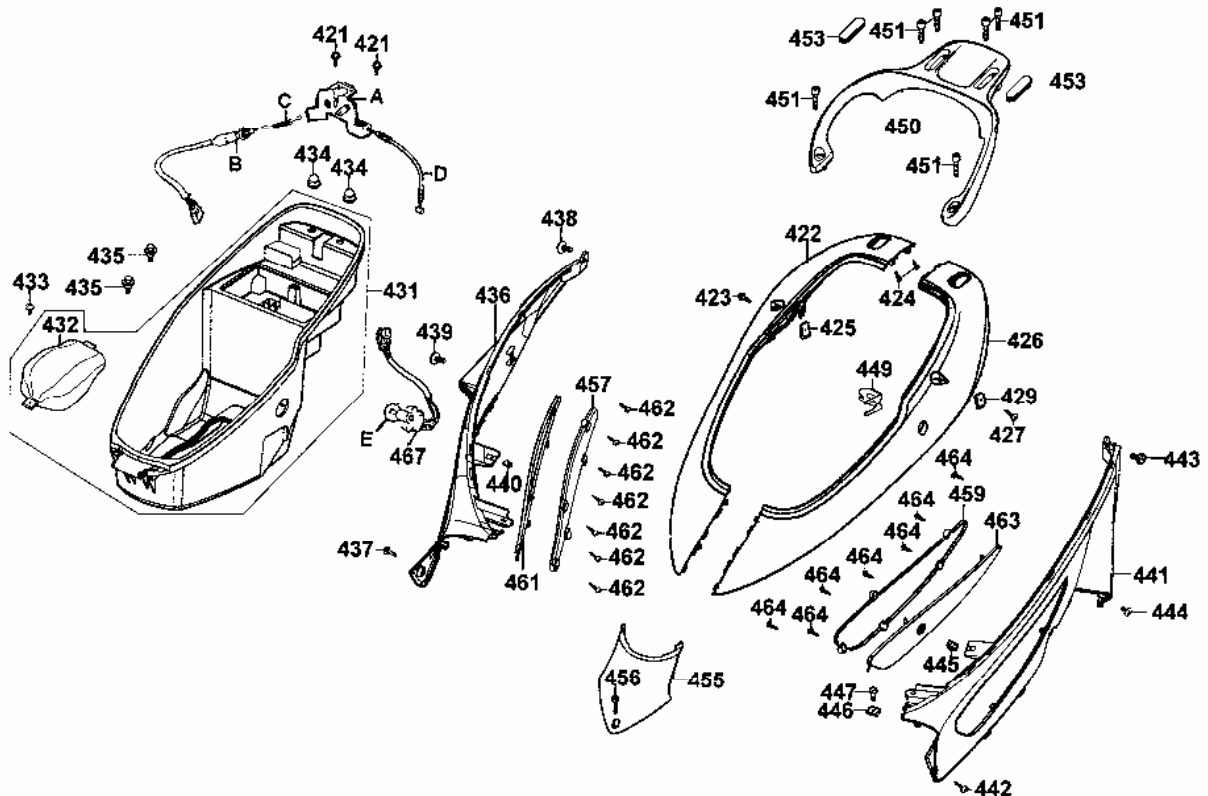

Verkleidungen / Helmfach

Bild	Teilenummer	Ver	Beschreibung	Stk.
443	90302-GY6-9010	0	Bolzen 5x12	1
444	90110-KEB7-9000	0	Schraube 6x14	1
445	90302-SA4-0010	1	Federmutter 4mm	1
446	90677-GR1-0030	1	Mutter 5mm Clip	1
447	90110-GW0-0010	0	Schraube 6x14	1
449	77232-KAC-9010	1	Federhalter Sitzbankriegel	1
450	81200-KHD8-9000-NH045P	0	Gepäckträger	1
451	90106-KFC2-9000	0	Bolzen 8mm	6
453	81201-KHD8-9000	0	Abdeckung Gepäckträger	2
455	80151-KHD8-9000-NH045P	0	Verkleidung mitte silber	1
455	80151-KHD8-9000-NH124P	0	Verkleidung mitte anthrazit	1
455	80151-KHD8-9000-PB183P	0	Verkleidung mitte dunkelblau	1
455	80151-KHD8-9000-RR004P	0	Verkleidung mitte dunkelrot	1
456	90302-GY6-9400	0	Bolzen 5mm	1
457	64351-KHD8-9000-NH001R	0	Deckel Grill rechts	1
459	64361-KHD8-9000-NH001R	0	Deckel Grill links	1
461	83501-KHD8-9000-NH001S	0	Grill rechts	1
462	93903-34380	0	Schraube 4x12	7
463	83601-KHD8-9000-NH001S	0	Grill links	1
464	93903-34380	0	Schraube 4x12	7
467	33900-KBF-9000	0	Helmfachbeleuchtung kompl.	1
A	77235-KBE-9000	0	Sitzbankverriegelung	1
B	35360-KBF-9000	1	Schalter Helmfacbeleuchte	1