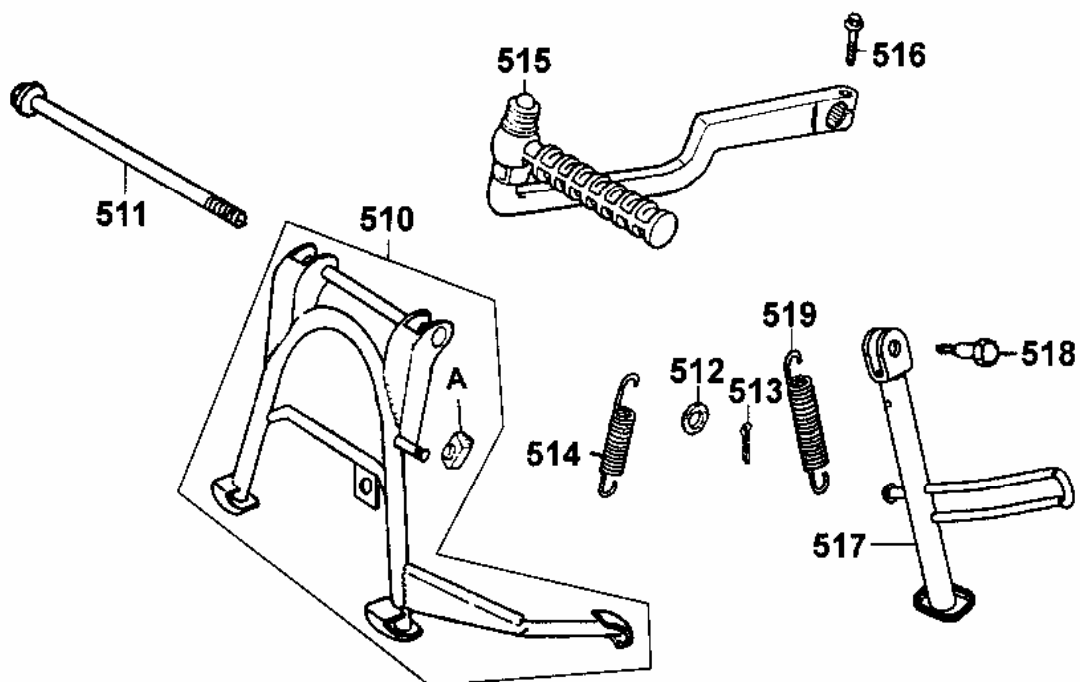

Ständer / Kickstarter

Bild	Teilenummer	Ver	Beschreibung	Stk.
510	5050A-KHD8-9000	0	Hauptständer	1
511	50503-KBE-9000	1	Achse Hauptständer	1
512	94101-08700	0	Scheibe 8mm	1
513	94251-08400	0	Splint 8mm	1
514	50550-KLE-J000	2	Feder Hauptständer	1
515	28300-KHD8-9000	0	Kickstarter	1
516	95701-06022-07	0	Bolzen 6x22	1
517	50530-KHD8-E000	0	Seitenständer	1
518	90108-KFC8-E000	0	Schraube Seitenständer	1
519	50532-KBG-E000	0	Feder Seitenständer	1
A	50505-KBE-9000	0	Anschlaggummi	1