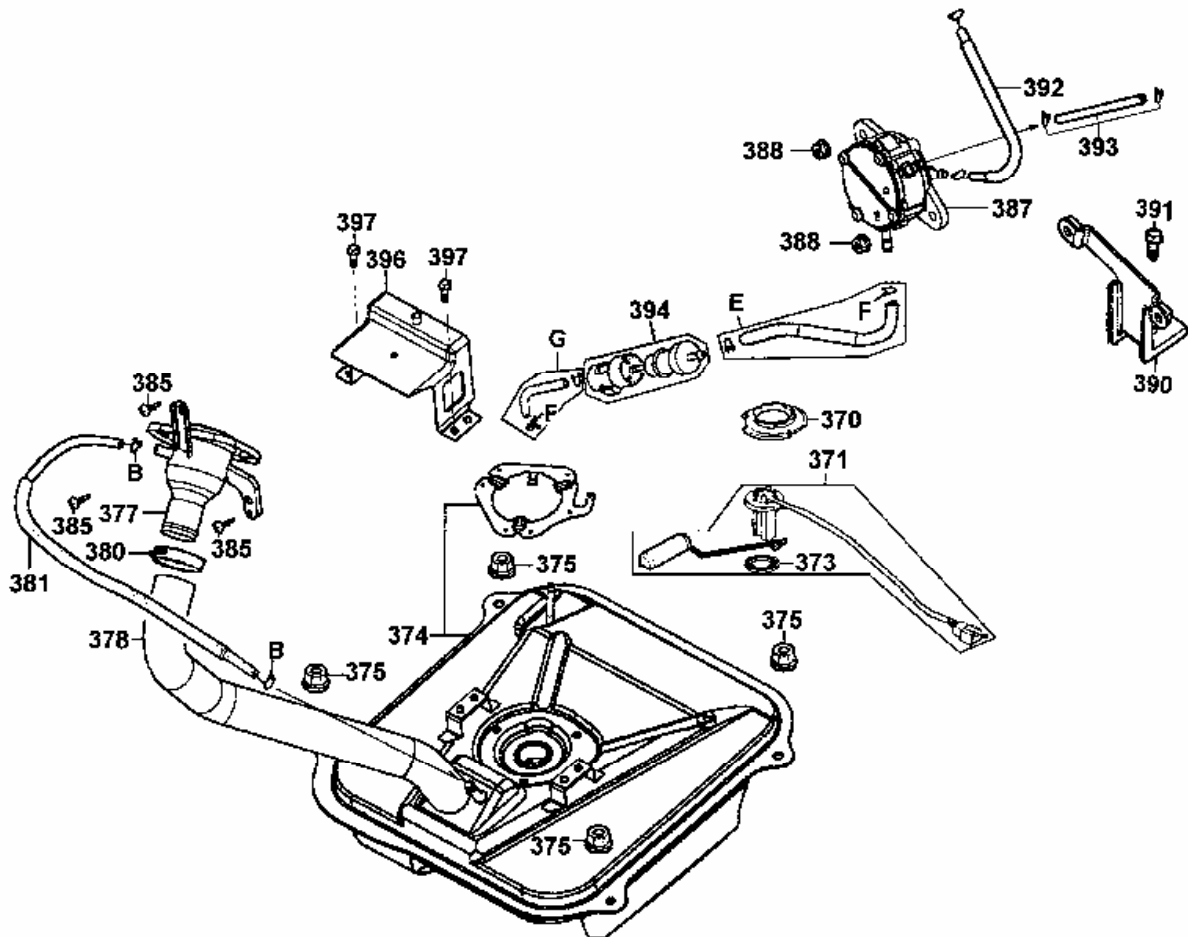

Benzintank

Bild	Teilenummer	Ver	Beschreibung	Stk.
E	16912-KBE-9000	0	Schlauch Benzinfilter - Benzinpumpe	1
F	95002-02100	0	Schlauchklemme B10	4
G	16911-KBE-9000	0	Schlauch Benzinfilter - Benzintank	1