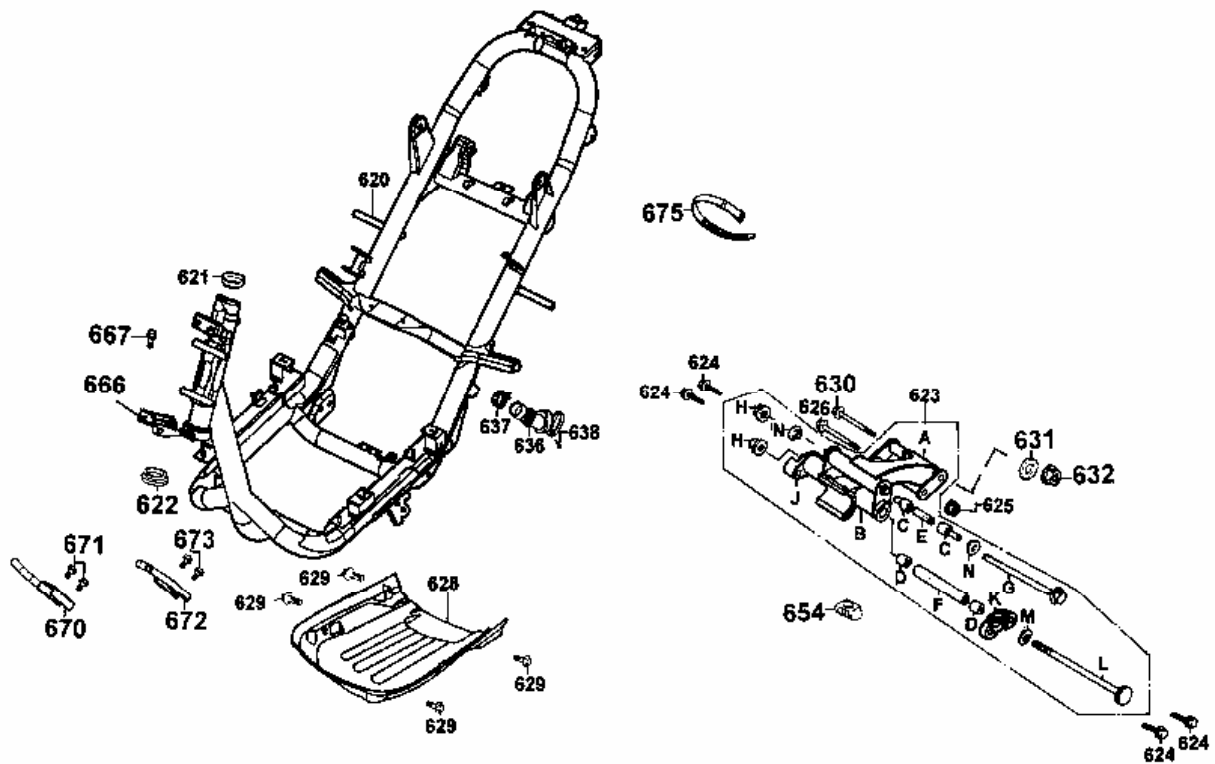

Rahmen

Bild	Teilenummer	Ver	Beschreibung	Stk.
675	90656-KDU-9000	0	Kabelband	1
A	50351-KBE-9000	0	Halter Motor B	1
B	50361-KBE-9000	6	Halter Motor A	1
C	50353-KN7-9000	0	Buchse A Motoraufhängung	2
D	50356-KBE-9000	0	Silentblock Motoraufhängung	1
E	50364-KBE-9000	0	Distanz B Motoraufhängung	1
F	50354-KBE-9000	0	Distanz B Motoraufhängung	1
G	90106-KBE-9000	0	Bolzen 10x175	1
H	90304-GW0-9020-M2	0	Mutter 10mm	1
J	50357-KBE-9000	0	Motoraufhängung rechts	1
K	50358-KBE-9000	0	Motoraufhängung links	1
L	50359-KBE-9000	0	Bolzen 10x260	1
M	50362-KBE-9000	0	Scheibe	1
N	50359-KBN-2000	0	Lager Motoraufhängung	2